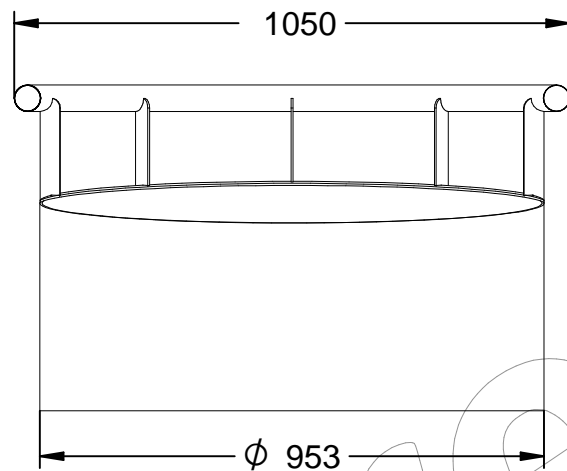

J-13

Jardinera modelo Soledat en acero corten oxidado y barandilla en acero inoxidable.

Revision: 01 - 06/02/2020

Jardinera sin base
facilita el crecimiento de las raíces