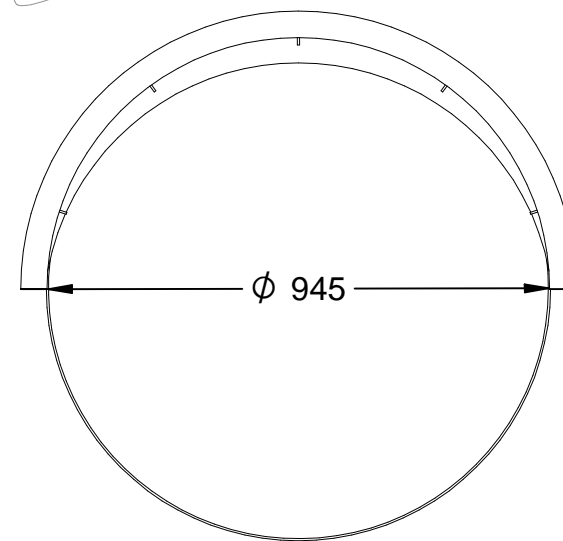

J-13

Jardinera modelo Soledat en acero corten oxidado y barandilla en acero inoxidable.

Revision: 01 - 06/02/2020

Jardinera sin base
facilita el crecimiento de las raíces