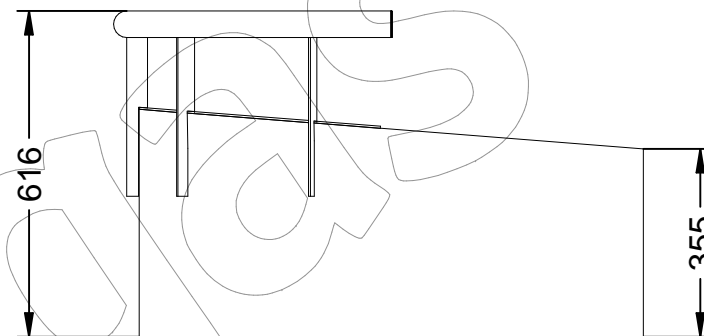

J-13

Jardinera modelo Soledat en acero corten oxidado y barandilla en acero inoxidable.

Revision: 01 - 06/02/2020

Jardinera sin base
facilita el crecimiento de las raíces

J-13

Jardinera modelo Soledat en acero corten oxidado y barandilla en acero inoxidable.

Revision: 01 - 06/02/2020

-ES- 

Descripción: Jardinera modelo Soledat en acero corten oxidado y barandilla en acero inoxidable.

Material:
Cuerpo: Acero corten.
Barandilla: Acero inoxidable, AISI 304.

Acabado:
Cuerpo: Oxidado.
Barandilla: Pulido brillante.

Packaging: Palletized and plasticized.

-PT- 

Descrição: plantadeira modelo Soledat em aço corten trilhós enferrujados e de aço inoxidável.

Material:
Corpo: Aço Corten.
Trilhos: Aço inoxidável, AISI 304.

Acabamento:
Body: Rusty.
Trilhos: Polido brilhante.