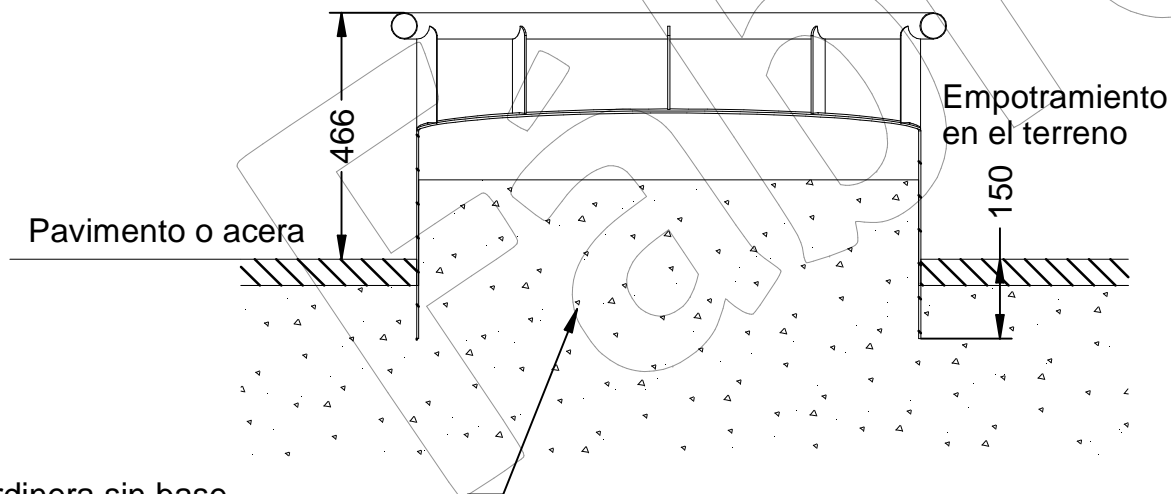

J-13

Jardinera modelo Soledat en acero corten oxidado y barandilla en acero inoxidable.

Revision: 01 - 06/02/2020

Jardinera sin base
facilita el crecimiento de las raíces

J-13

Jardinera modelo Soledat en acero corten oxidado y barandilla en acero inoxidable.

Revision: 01 - 06/02/2020

-ES- 

Descripción: Jardinera modelo Soledat en acero corten oxidado y barandilla en acero inoxidable.

Material:
Cuerpo: Acero corten.
Barandilla: Acero inoxidable, AISI 304.

Acabado:
Cuerpo: Oxidado.
Barandilla: Pulido brillante.

Embalaje: Paletizado y plastificado.

-EN- 

Description: Soledat model planter in corten steel rusty and stainless steel railing.

Material:
Body: Corten steel.
Railing: Stainless steel, AISI 304.

Paint finish:
Body: Rusty
Railing: Bright polished.

Packaging: Palletized and plasticized.

-PT- 

Descrição: plantadeira modelo Soledat em aço corten trilhós enferrujados e de aço inoxidável.

Material:
Corpo: Aço Corten.
Trilhos: Aço inoxidável, AISI 304.

Acabamento:
Body: Rusty.
Trilhos: Polido brilhante.