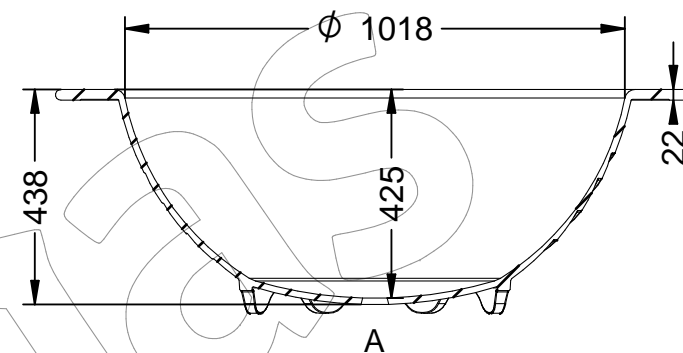

J-1

Jardinera modelo Barcelona.

Revision: 01 - 11/07/2018