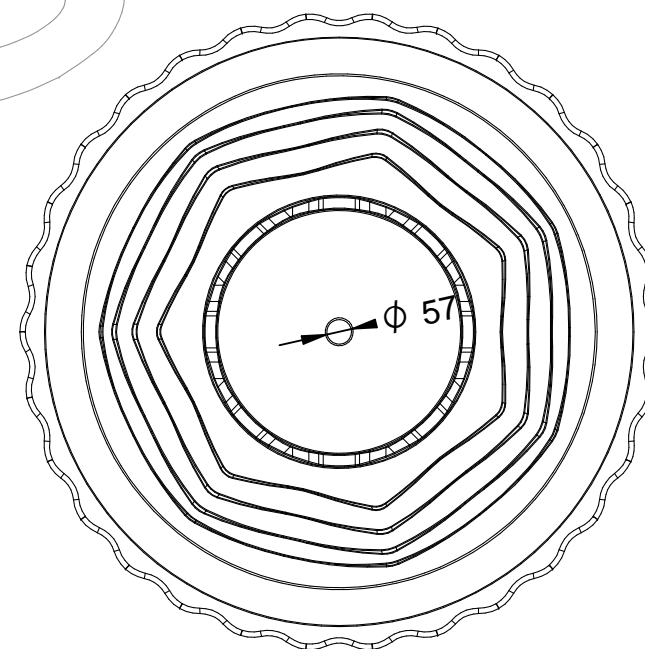

J-1

Jardinera modelo Barcelona.

Revision: 01 - 11/07/2018

J-1

Jardinera modelo Barcelona.

Revision: 01 - 11/07/2018

 **Fábregas**

-ES- 

Descripción: Jardinera modelo Barcelona de Ø 1300 mm.

Material: Hierro, fundición gris GG-20.

Acabado: Pintado en oxirón negro forja.

Capacidad de sustrato: 228 L.

-CA- 

Descripció: Jardinera model Barcelona de Ø 1300 mm.

Material: Ferro, fosa grisa GG-20.

Acabat: Pintat en oxiron negre forja.

Capacitat de substrat: 228 L.

-EN- 

Description: Planter model Barcelona of Ø 1300 mm.

Material: Iron, gray cast iron GG-20.

Paint Finish: Painted in oxiron black forge

Substrate Capacity: 228 L.

-FR- 

Description: Modèle de jardinière Barcelona de Ø 1300 mm.

Matériau: Fer, fonte grise GG-20.

Finition: Peint en oxiron noir forge.

Capacité du substrat: 228 L.

-PT- 

Descrição: Plantadeira modelo Barcelona de Ø 1300 mm.