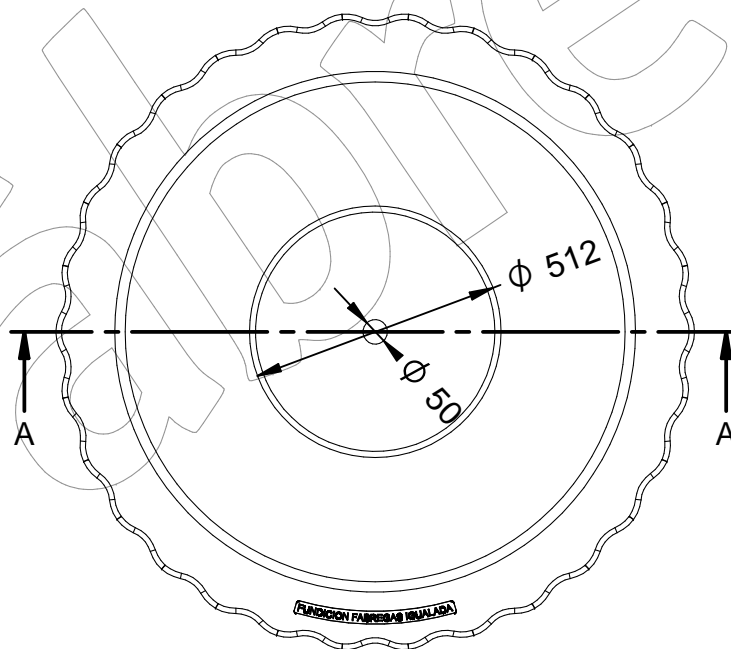

J-1

Jardinera modelo Barcelona.

Revision: 01 - 11/07/2018

J-1

Jardinera modelo Barcelona.

Revision: 01 - 11/07/2018

 **Fábregas**

-ES- 

Descripción: Jardinera modelo Barcelona de Ø 1300 mm.

Material: Hierro, fundición gris GG-20.

Acabado: Pintado en oxirón negro forja.

Capacidad de sustrato: 228 L.

-CA- 

Descripció: Jardinera model Barcelona de Ø 1300 mm.

Material: Ferro, fosa grisa GG-20.

Acabat: Pintat en oxiron negre forja.

Capacitat de substrat: 228 L.

-EN- 

Description: Planter model Barcelona of Ø 1300 mm.

Material: Iron, gray cast iron GG-20.

Paint Finish: Painted in oxiron black forge

Substrate Capacity: 228 L.

-FR- 

Description: Modèle de jardinière Barcelona de Ø 1300 mm.

Matériau: Fer, fonte grise GG-20.

Finition: Peint en oxiron noir forge.

Capacité du substrat: 228 L.

-PT- 

Descrição: Plantadeira modelo Barcelona de Ø 1300 mm.