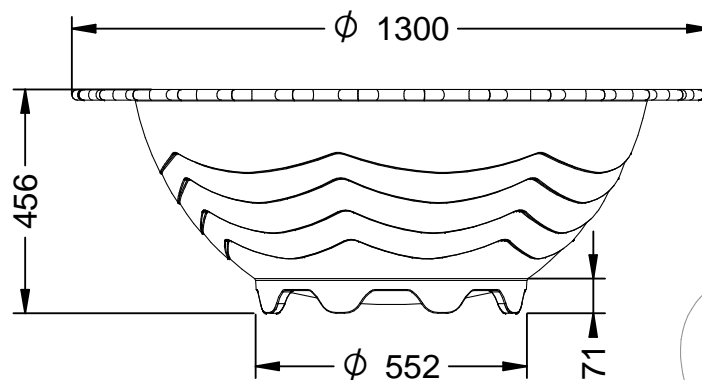

J-1

Jardinera modelo Barcelona.

Revision: 01 - 11/07/2018