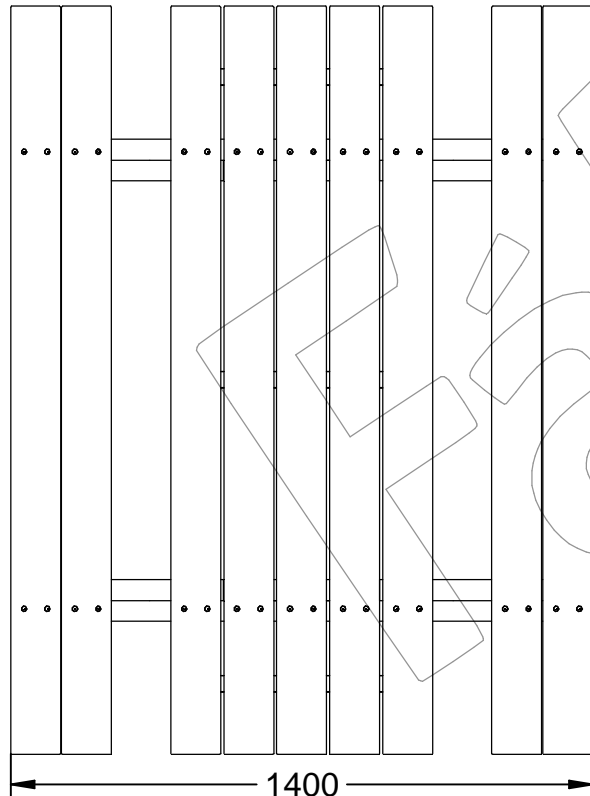

E-PICNIC-ECO

Mesa Picnic ECO con listones de plásticos reciclados de color marrón (Se suministra Semi-montada).
Dimensiones: 1800 x 1400 x 755 mm.

Ventajas / Advantage

-  100% Plásticos reciclados / 100% plastic waste
-  Textura natural / Natural texture
-  Textura coloreada / Coloured throughout
-  No requiere mantenimiento / Maintenance Free
-  Resistente a los grafitis / Graffiti resistant
-  A prueba de la intemperie / Weatherproof
-  Imputrescible / Rot-proof
-  Sin astillas / Splinter-free
-  Completamente reciclable / Completely recyclable

E-PICNIC-ECO

Mesa Picnic ECO con listones de polímeros reciclados de color marrón (Se suministra Semi-montada).
Dimensiones: 1800 x 1400 x 755 mm.

-ES- 

Descripción: Mesa Picnic tipo Eco de medidas 1800 x 1400 x 755 mm, con listones de polímero reciclado de color marrón compuesta por dos bancos y una mesa.

Anclaje: Mediante 4 barras roscadas de M12x250 mm (No suministrado).

-EN- 

Description: Eco type Picnic table measuring 1800 x 1400 x 755 mm, with brown recycled polymer slats composed of two benches and a table.

-PT- 

Descrição: Mesa de piquenique tipo Eco medindo 1800 x 1400 x 755 mm, com ripas de polímero reciclado marrom compostas por duas bancos e uma mesa.

Materiais:

Fita: Polímero misto reciclado com origem nacional pós-consumo recuperado dos setores industrial e agrícola, de cor marrom.