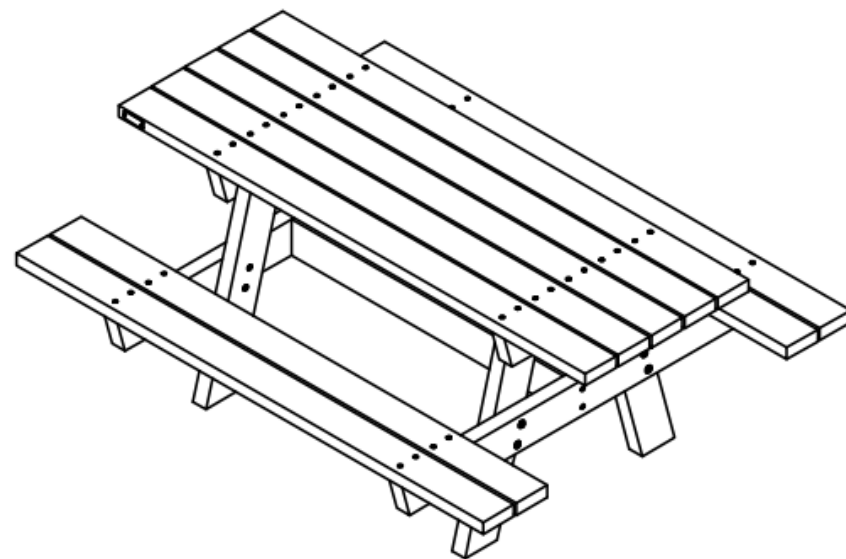

T25

E-PICNIC-ECO

Mesa Picnic ECO con listones de plásticos reciclados de color marrón (Se suministra Semi-montada).
Dimensiones: 1800 x 1400 x 755 mm.

Paso / Step

Instrucciones de Montaje / Assembly instructions

1

2

3

4

E-PICNIC-ECO

Mesa Picnic ECO con listones de plásticos reciclados de color marrón (Se suministra Semi-montada).
Dimensiones: 1800 x 1400 x 755 mm.

Instrucciones de anclaje / anchoring instructions

E-PICNIC-ECO

Mesa Picnic ECO con listones de plásticos reciclados de color marrón (Se suministra Semi-montada).
Dimensiones: 1800 x 1400 x 755 mm.

Refuerzos internos / internal reinforcements

Fábregas