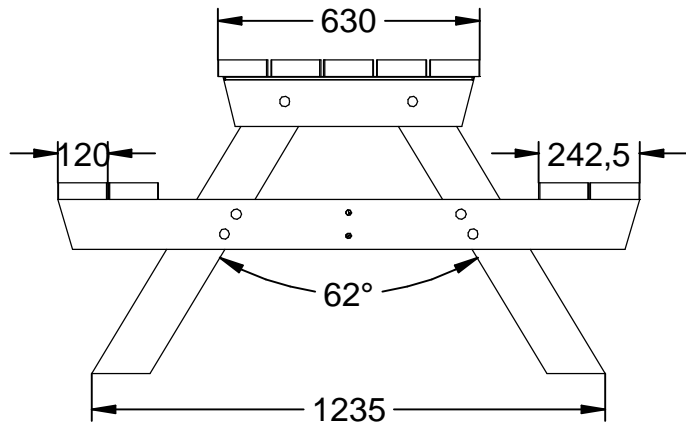

E-PICNIC-ECO

Mesa Picnic ECO con listones de plásticos reciclados de color marrón (Se suministra Semi-montada).
Dimensiones: 1800 x 1400 x 755 mm.

Ventajas / Advantage

-  100% Plásticos reciclados / 100% plastic waste
-  Textura natural / Natural texture
-  Textura coloreada / Coloured throughout
-  No requiere mantenimiento / Maintenance Free
-  Resistente a los grafitis / Graffiti resistant
-  A prueba de la intemperie / Weatherproof
-  Imputrescible / Rot-proof
-  Sin astillas / Splinter-free
-  Completamente reciclable / Completely recyclable

E-PICNIC-ECO

Mesa Picnic ECO con listones de polímeros reciclados de color marrón (Se suministra Semi-montada).
Dimensiones: 1800 x 1400 x 755 mm.

-ES- 

Descripción: Mesa Picnic tipo Eco de medidas 1800 x 1400 x 755 mm, con listones de polímero reciclado de color marrón compuesta por dos bancos y una mesa.

Anclaje: Mediante 4 barras roscadas de M12x250 mm (No suministrado).

-EN- 

Description: Eco type Picnic table measuring 1800 x 1400 x 755 mm, with brown recycled polymer slats composed of two benches and a table.

-PT- 

Descrição: Mesa de piquenique tipo Eco medindo 1800 x 1400 x 755 mm, com ripas de polímero reciclado marrom compostas por duas bancos e uma mesa.

Materiais:

Fita: Polímero misto reciclado com origem nacional pós-consumo recuperado dos setores industrial e agrícola, de cor marrom.