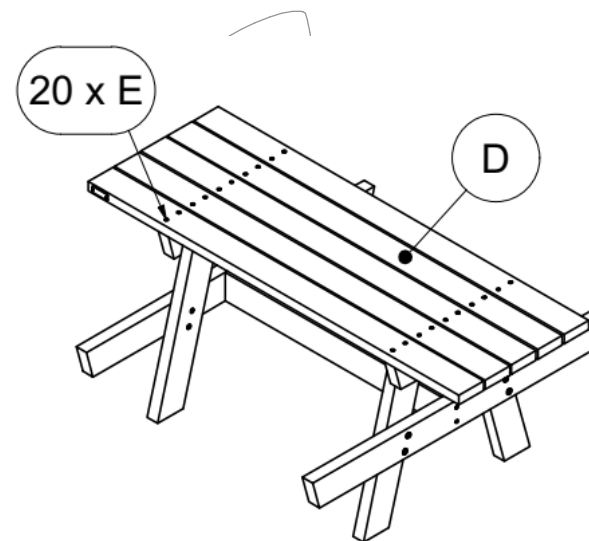

T25

E-PICNIC-ECO

Mesa Picnic ECO con listones de plásticos reciclados de color marrón (Se suministra Semi-montada).
Dimensiones: 1800 x 1400 x 755 mm.

Paso / Step

Instrucciones de Montaje / Assembly instructions

1

2

3

4

E-PICNIC-ECO

Mesa Picnic ECO con listones de plásticos reciclados de color marrón (Se suministra Semi-montada).
Dimensiones: 1800 x 1400 x 755 mm.

Instrucciones de anclaje / anchoring instructions

E-PICNIC-ECO