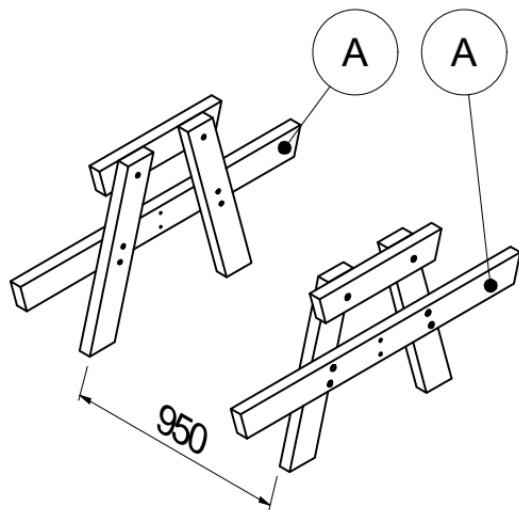

T25

E-PICNIC-ECO

Mesa Picnic ECO con listones de plásticos reciclados de color marrón (Se suministra Semi-montada).
Dimensiones: 1800 x 1400 x 755 mm.

Paso / Step

Instrucciones de Montaje / Assembly instructions

1

2

3

4

E-PICNIC-ECO

Mesa Picnic ECO con listones de plásticos reciclados de color marrón (Se suministra Semi-montada).
Dimensiones: 1800 x 1400 x 755 mm.

Instrucciones de anclaje / anchoring instructions

E-PICNIC-ECO