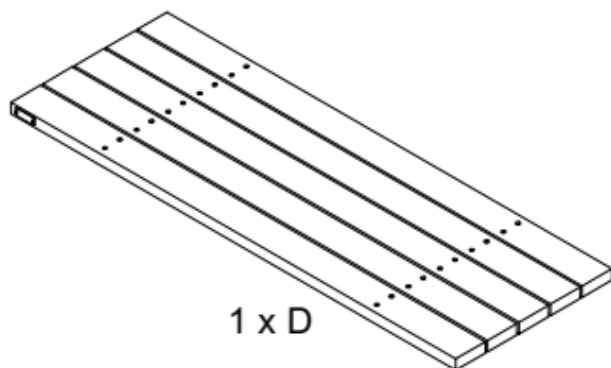

1 x D

36 x E

4 x F