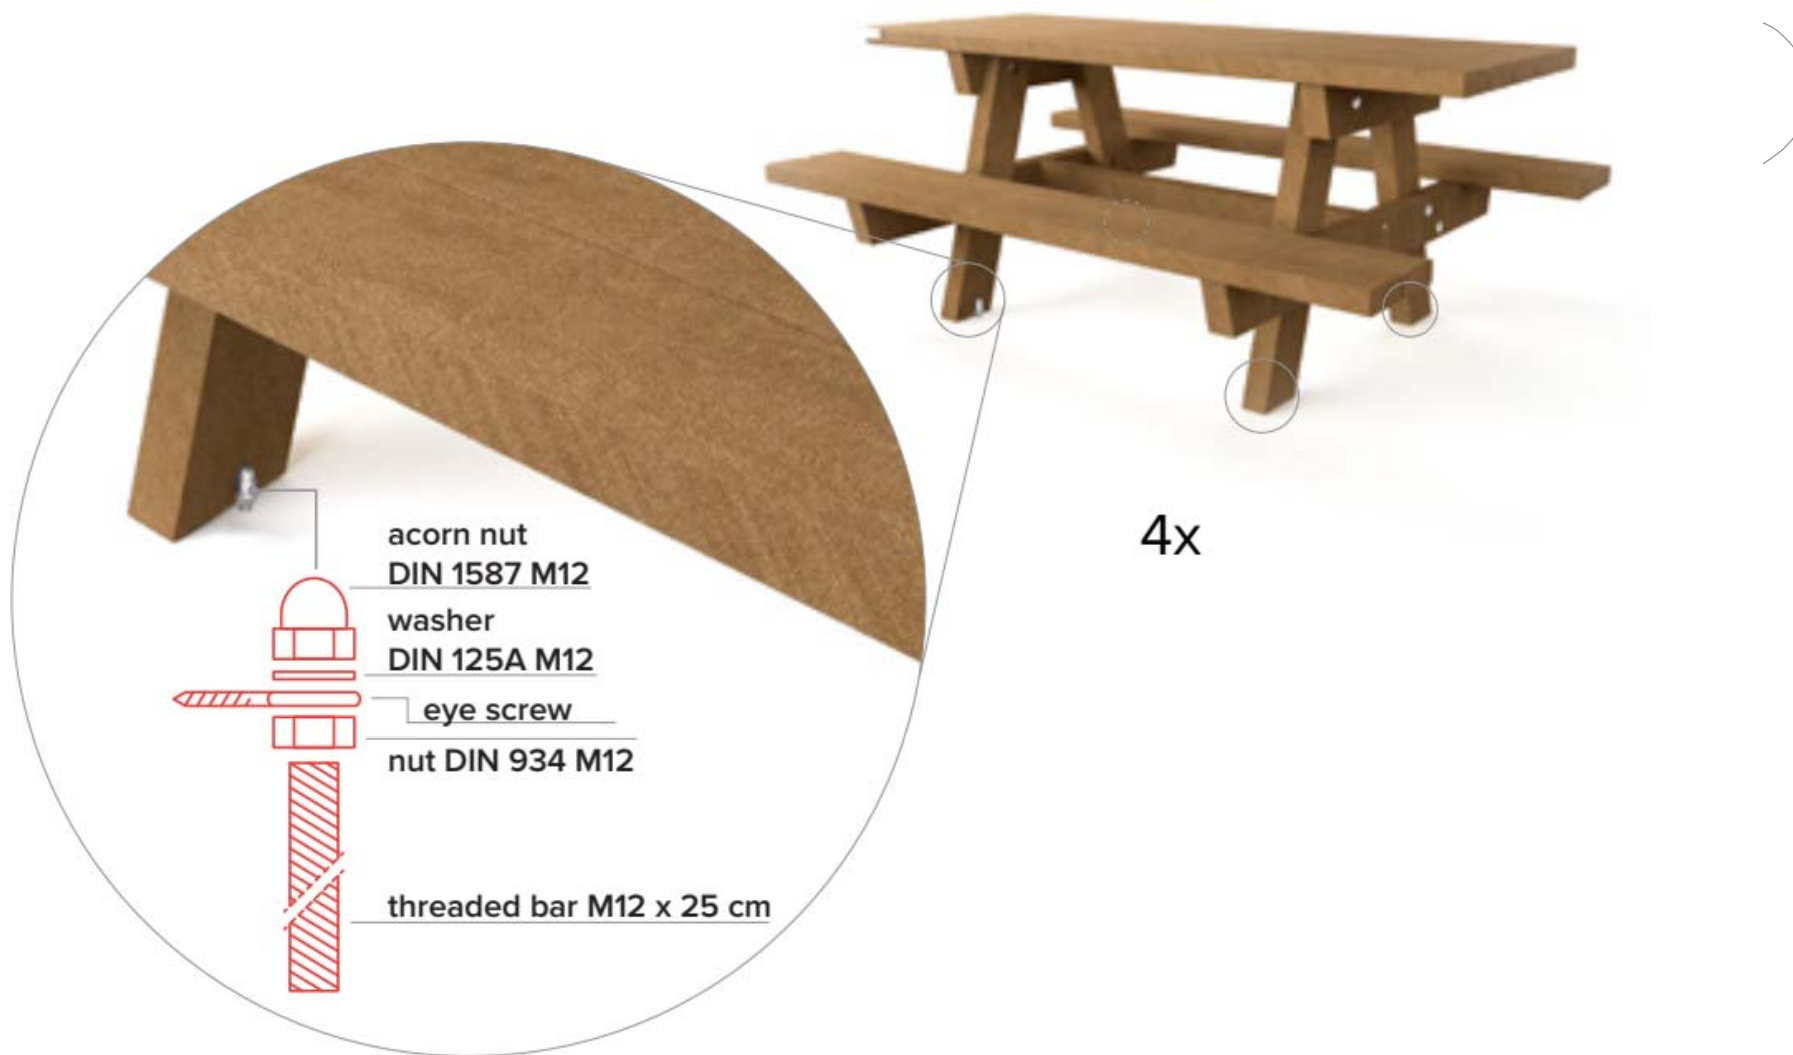

T25

E-PICNIC-ECO

Mesa Picnic ECO con listones de plásticos reciclados de color marrón (Se suministra Semi-montada).
Dimensiones: 1800 x 1400 x 755 mm.

Paso / Step

Instrucciones de Montaje / Assembly instructions

1

2

3

4

E-PICNIC-ECO

Mesa Picnic ECO con listones de plásticos reciclados de color marrón (Se suministra Semi-montada).
Dimensiones: 1800 x 1400 x 755 mm.

Instrucciones de anclaje / anchoring instructions

E-PICNIC-ECO

Mesa Picnic ECO con listones de plásticos reciclados de color marrón (Se suministra Semi-montada).
Dimensiones: 1800 x 1400 x 755 mm.

Refuerzos internos / internal reinforcements

Fábregas