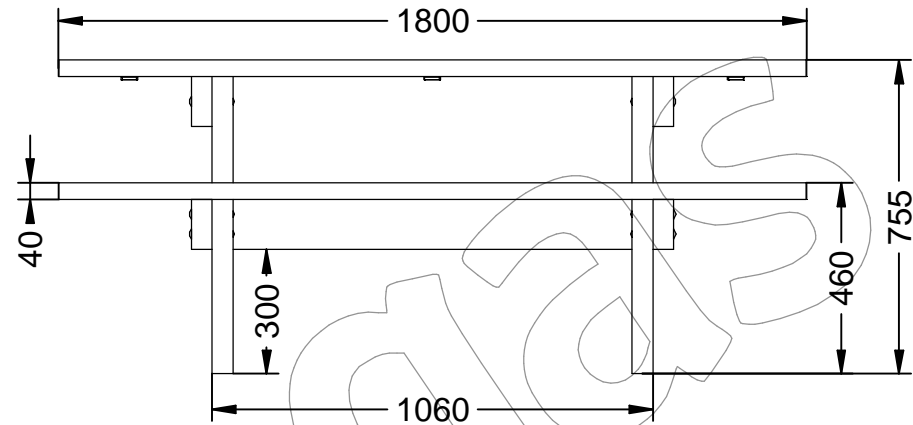

E-PICNIC-ECO

Mesa Picnic ECO con listones de plásticos reciclados de color marrón (Se suministra Semi-montada).
Dimensiones: 1800 x 1400 x 755 mm.

Ventajas / Advantage

-  100% Plásticos reciclados / 100% plastic waste
-  Textura natural / Natural texture
-  Textura coloreada / Coloured throughout
-  No requiere mantenimiento / Maintenance Free
-  Resistente a los grafitis / Graffiti resistant
-  A prueba de la intemperie / Weatherproof
-  Imputrescible / Rot-proof
-  Sin astillas / Splinter-free
-  Completamente reciclable / Completely recyclable

E-PICNIC-ECO

Mesa Picnic ECO con listones de polímeros reciclados de color marrón (Se suministra Semi-montada).
Dimensiones: 1800 x 1400 x 755 mm.

-ES- 

Descripción: Mesa Picnic tipo Eco de medidas 1800 x 1400 x 755 mm, con listones de polímero reciclado de color marrón compuesta por dos bancos y una mesa.

Anclaje: Mediante 4 barras roscadas de M12x250 mm (No suministrado).

-EN- 

Description: Eco type Picnic table measuring 1800 x 1400 x 755 mm, with brown recycled polymer slats composed of two benches and a table.

-PT- 

Descrição: Mesa de piquenique tipo Eco medindo 1800 x 1400 x 755 mm, com ripas de polímero reciclado marrom compostas por duas bancos e uma mesa.

Materiais:

Fita: Polímero misto reciclado com origem nacional pós-consumo recuperado dos setores industrial e agrícola, de cor marrom.