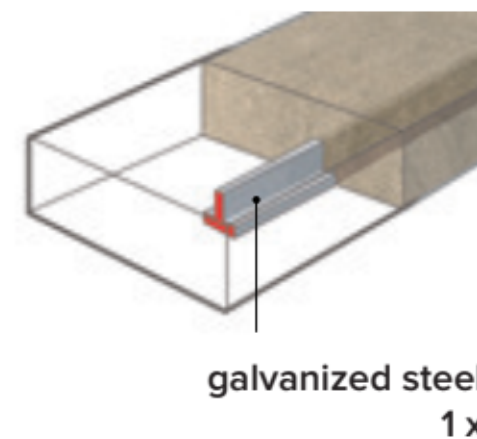

T25

E-PICNIC-ECO

Mesa Picnic ECO con listones de plásticos reciclados de color marrón (Se suministra Semi-montada).
Dimensiones: 1800 x 1400 x 755 mm.

Paso / Step

Instrucciones de Montaje / Assembly instructions

1

2

3

4

E-PICNIC-ECO

Mesa Picnic ECO con listones de plásticos reciclados de color marrón (Se suministra Semi-montada).
Dimensiones: 1800 x 1400 x 755 mm.

Instrucciones de anclaje / anchoring instructions

E-PICNIC-ECO

Mesa Picnic ECO con listones de plásticos reciclados de color marrón (Se suministra Semi-montada).
Dimensiones: 1800 x 1400 x 755 mm.

Refuerzos internos / internal reinforcements

Fábregas