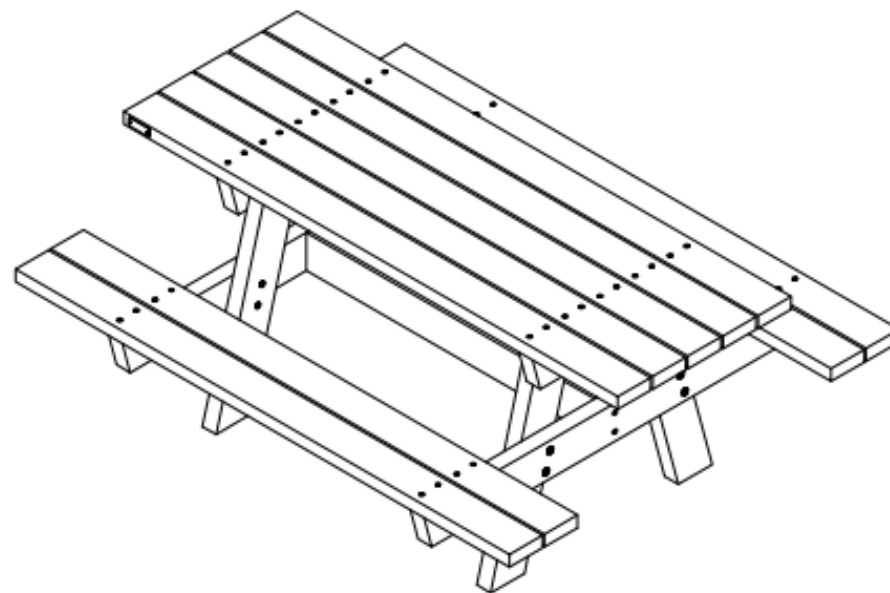

E-PICNIC-ECO

Mesa Picnic ECO con listones de plásticos reciclados de color marrón (Se suministra Semi-montada).
Dimensiones: 1800 x 1400 x 755 mm.

Instrucciones de Montaje / Assembly instructions

2 x A

1 x B

4 x C

1 x D

36 x E

4 x F

Herramientas necesarias / Tools needed

T25