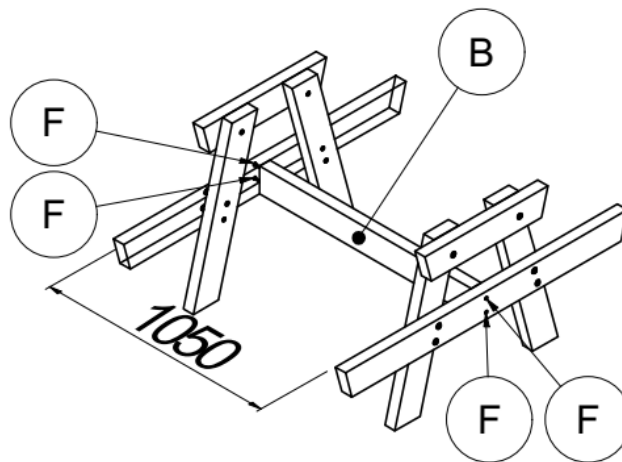

T25

E-PICNIC-ECO

Mesa Picnic ECO con listones de plásticos reciclados de color marrón (Se suministra Semi-montada).
Dimensiones: 1800 x 1400 x 755 mm.

Paso / Step

Instrucciones de Montaje / Assembly instructions

1

2

3

4

E-PICNIC-ECO

Mesa Picnic ECO con listones de plásticos reciclados de color marrón (Se suministra Semi-montada).
Dimensiones: 1800 x 1400 x 755 mm.

Instrucciones de anclaje / anchoring instructions

E-PICNIC-ECO