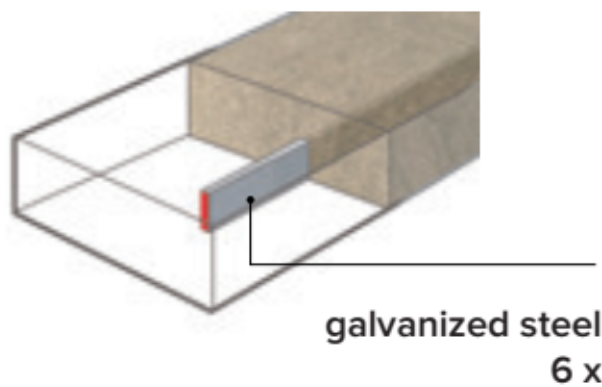

E-PICNIC-ECO

Mesa Picnic ECO con listones de plásticos reciclados de color marrón (Se suministra Semi-montada).
Dimensiones: 1800 x 1400 x 755 mm.

Refuerzos internos / internal reinforcements

Fábregas