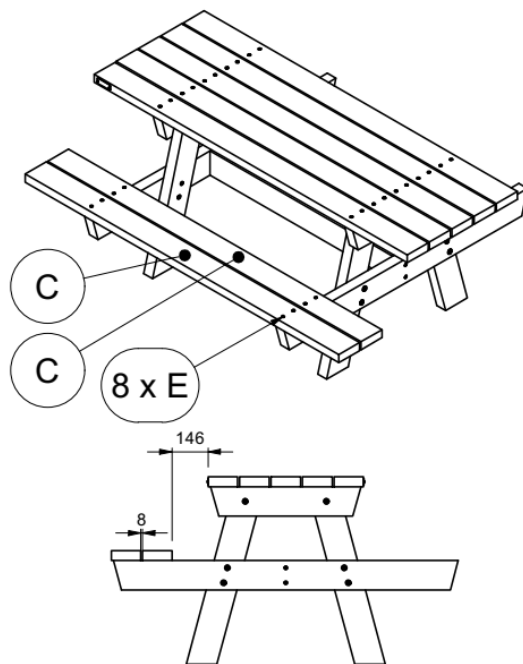

T25

E-PICNIC-ECO

Mesa Picnic ECO con listones de plásticos reciclados de color marrón (Se suministra Semi-montada).
Dimensiones: 1800 x 1400 x 755 mm.

Paso / Step

Instrucciones de Montaje / Assembly instructions

1

2

3

4

E-PICNIC-ECO

Mesa Picnic ECO con listones de plásticos reciclados de color marrón (Se suministra Semi-montada).
Dimensiones: 1800 x 1400 x 755 mm.

Instrucciones de anclaje / anchoring instructions

E-PICNIC-ECO

Mesa Picnic ECO con listones de plásticos reciclados de color marrón (Se suministra Semi-montada).
Dimensiones: 1800 x 1400 x 755 mm.

Refuerzos internos / internal reinforcements

Fábregas