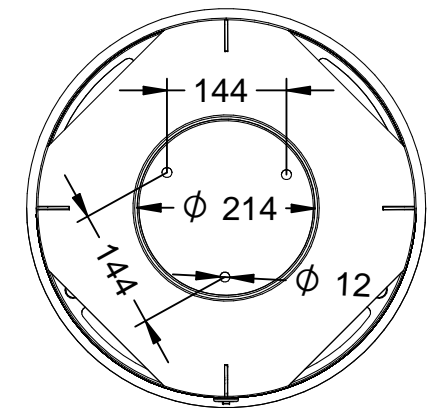

C-2001

Papelera Portaló con cubeta, tapa abatible y cierre, estructura acabada en color marteado.

Revision: 01 - 05/09/2018