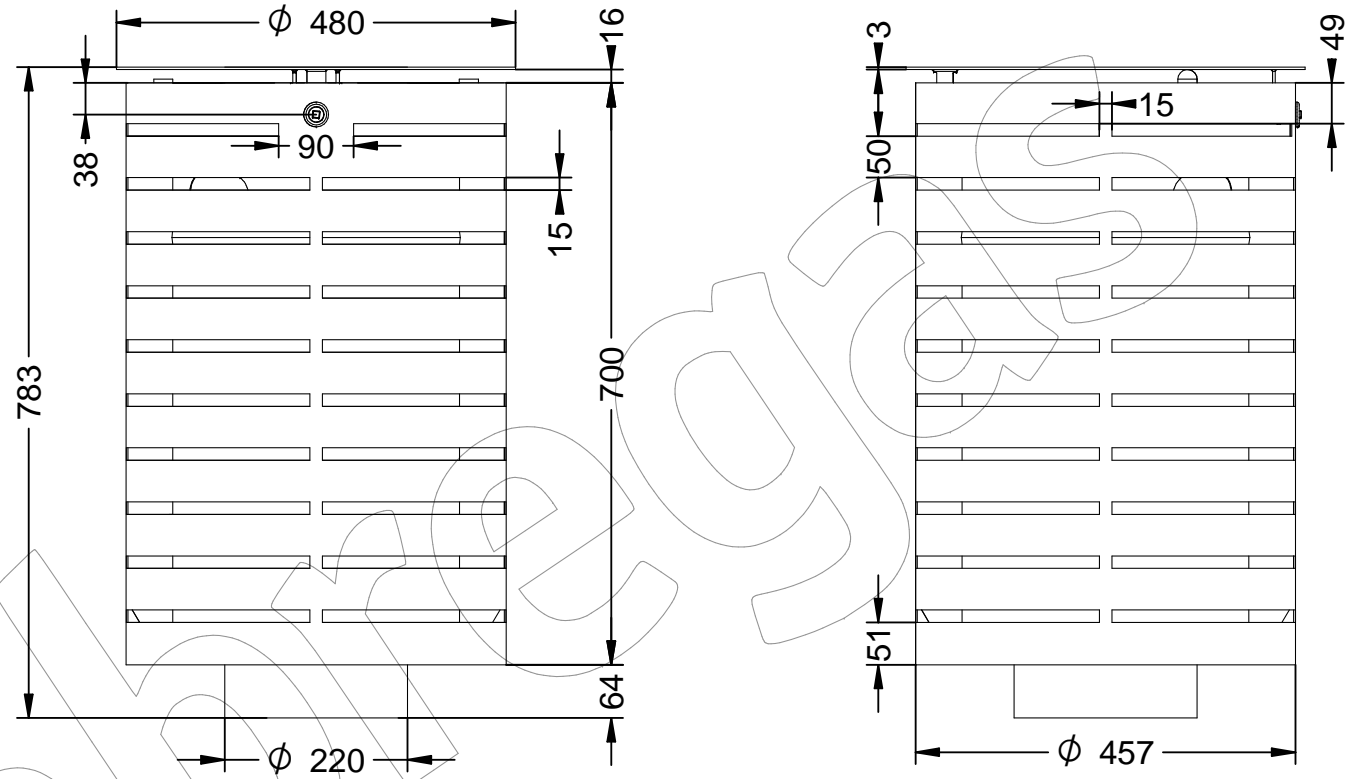

C-2001

Papelera Portaló con cubeta, tapa abatible y cierre, estructura acabada en color marteado.

Revision: 01 - 05/09/2018