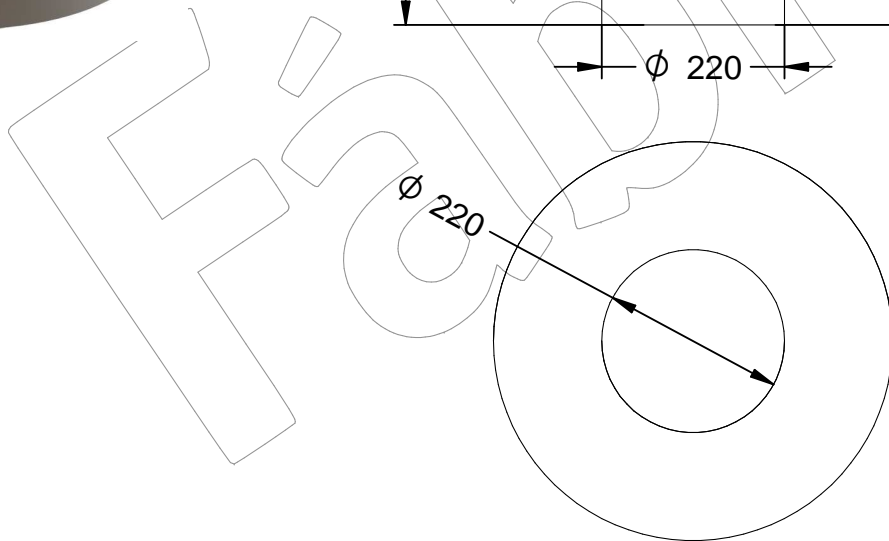

C-2001

Papelera Portaló con cubeta, tapa abatible y cierre, estructura acabada en color marteado.

Revision: 01 - 05/09/2018

C-2001

Papelera Portaló con cubeta, tapa abatible y cierre, estructura acabada en color marteale.

Revision: 01 - 05/09/2018

-ES- 

Descripción: Papelera modelo Portaló con cubeta, tapa abatible y cierre.

Material:
Cuerpo y tapa: Acero.
Cubeta: Acero galvanizado.

Acabados: Pintado epoxi al horno en marteale.
Anclaje: Tornillo M10 x 100 mm (No suministrado).
Embalaje: Caja de cartón.
Capacidad: 65 L.
Todas las dimensiones són en milímetros.

-EN- 

Description: Trash model Portaló with bucket, hinged lid and close.

Material:
Body and cover: Steel.
Cuvette: Galvanized steel.

Paint Finish: Painted epoxy baked in marteale.
Anchoring: Screw M10 x 100 mm (Not supplied).
Packing: Cardboard box.
Capacity: 65 L.
All dimensions are in millimeters.

-PT- 

Descrição: Modelo de lixo Portaló com balde, tampa articulada e feche.

Material:
Corpo e tampa: Aço.
Cuvete: Aço galvanizado.

Acabamentos: Epóxi pintado cozido em marteale.
Ancoragem: Parafuso M10 x 100 mm (Não fornecido).
Embalagem: Caixa de papelão.
Capacidade: 65 L.
Todas as dimensões estão em milímetros.