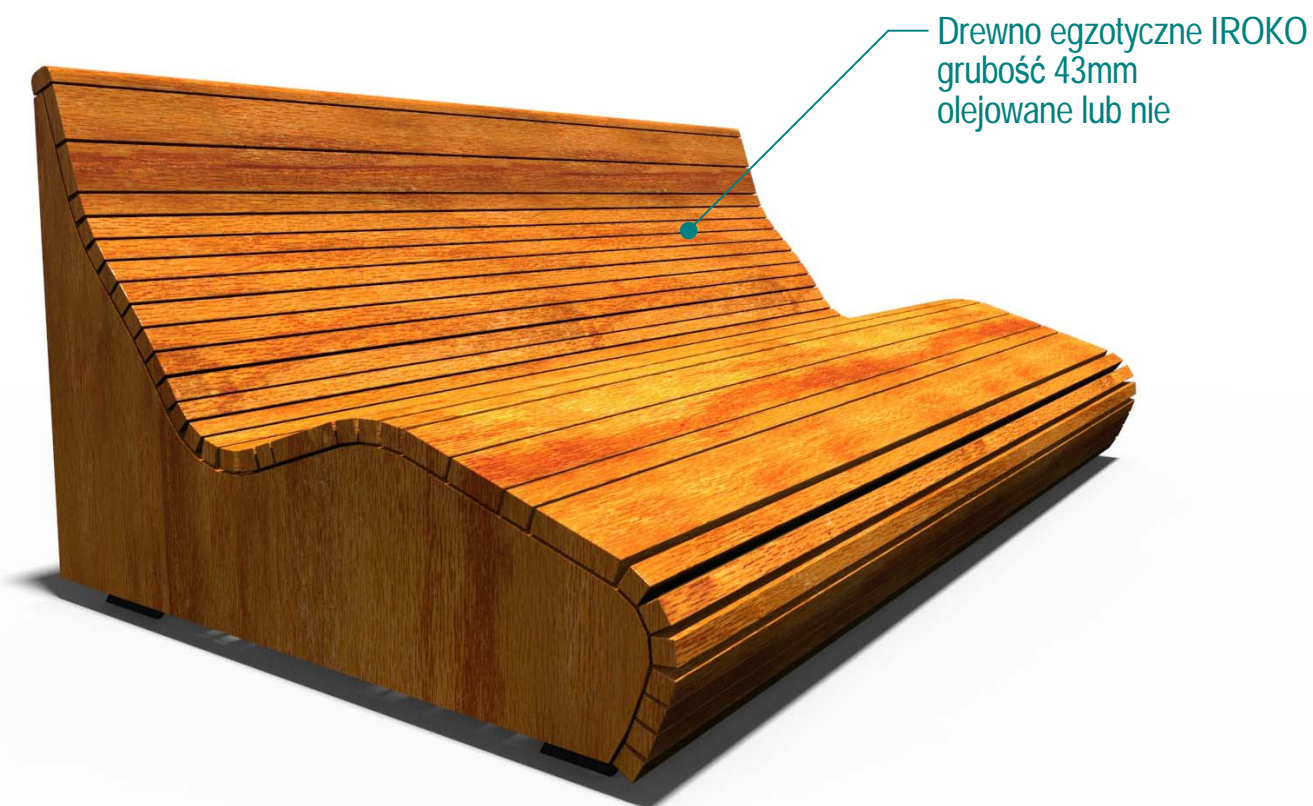

Stal cynkowana ogniowo i lakierowana proszkowo (certyfikat Qualisteelcoat) wg palety RAL

Drewno egzotyczne IROKO grubość 43mm olejowane lub nie

12.06.2021	Imię, Nazwisko:	 PUCZYŃSKI mała architektura
Projektował:	<i>Mariusz Puczyński</i>	
Rysował:	<i>Mariusz Puczyński</i>	
Sprawdził:	<i>Mariusz Puczyński</i>	
05-800 Pruszków ul. Robotnicza 31 tel.: 22 7586693 info@puczynski.pl www.puczynski.pl		Nazwa pliku: Leżanka
rozmiar: A3	Numer rysunku: DFT: 25-04-15_5000_KRK.dft	zm.:
25-04-15_5000_KRK.asm		
Skala arkusza:	1:33.33	Masa: 0.000 kg
Arkusz 1 z 1		