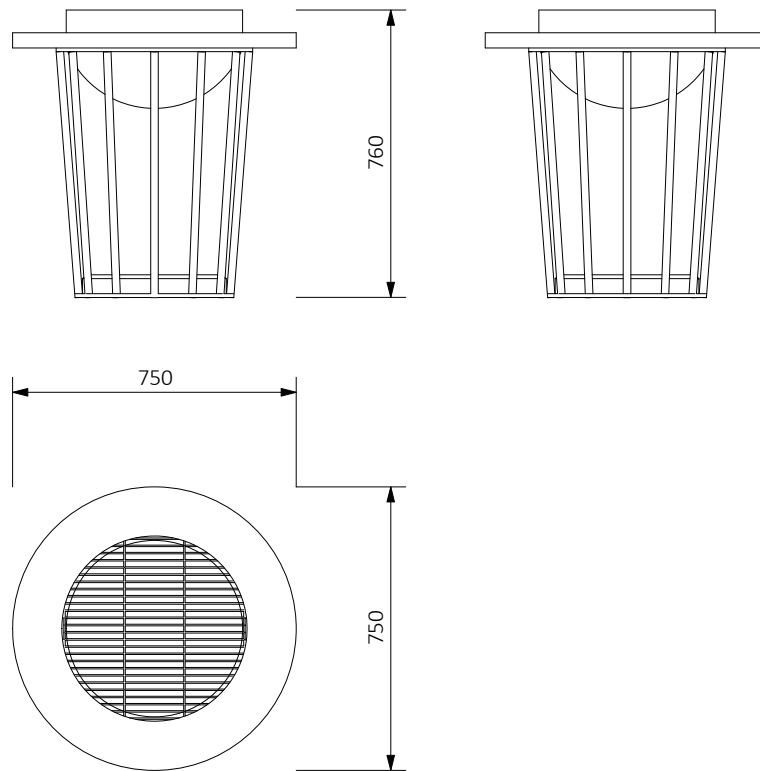

Historia zmian			
LP	Opis	Data	Zatwierdził

Sklejka olejowana
z barwnikiem lub bez

Stal kwasoodporna 304 szlifowana lub lakierowana
proszkowo wg palety RAL
lub Stal cynkowa i lakierowana
proszkowo wg palety RAL
lub Stal kwasoodporna 316L szlifowana

Beton architektoniczny jasnoszary
Opcjonalnie: barwienie w masie

23.01.20	Imię, Nazwisko:	 PUCZYŃSKI mała architektura
Projektował:	Konstanty Stajniak	
Rysował:	Konstanty Stajniak	
Sprawdził:	Mariusz Puczyński	
05-800 Pruszków ul. Robotnicza 31 tel.: 22 7586693 info@puczynski.pl www.puczynski.pl		Nazwa pliku: Gastro grill niski
rozm.: A4	Numer rysunku: 24-48-02	zm.:
Skala arkusza: 1:20	Masa:	