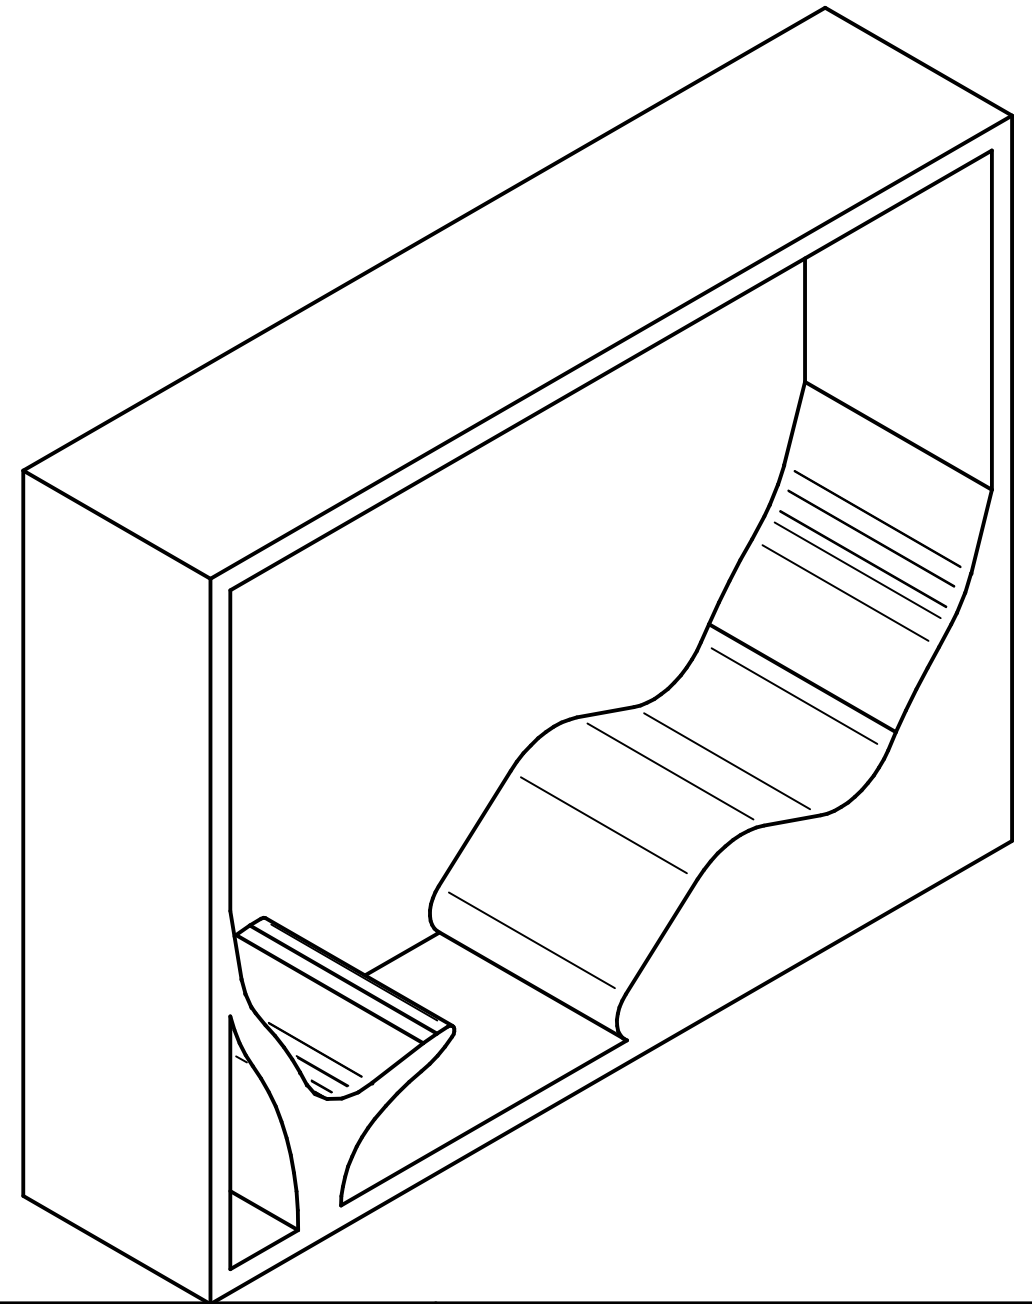

Historia zmian			
LP	Opis	Data	Zatwierdził

27.11.2020	Imię, Nazwisko:	 PUCZYŃSKI mała architektura
Projektował:	<i>Mariusz Puczyński</i>	
Rysował:	<i>Mariusz Puczyński</i>	
Sprawdził:	<i>Mariusz Puczyński</i>	
05-800 Pruszków ul. Robotnicza 31 tel.: 22 7586693 info@puczynski.pl www.puczynski.pl		Nazwa pliku: Rama z ławkami
rozmiar: A3	Numer rysunku: DFT: 24-04-28.dft	zm.: 24-04-28.asm
Skala arkusza: 1:20	Masa: 0.000 kg	Arkusz 1 z 1