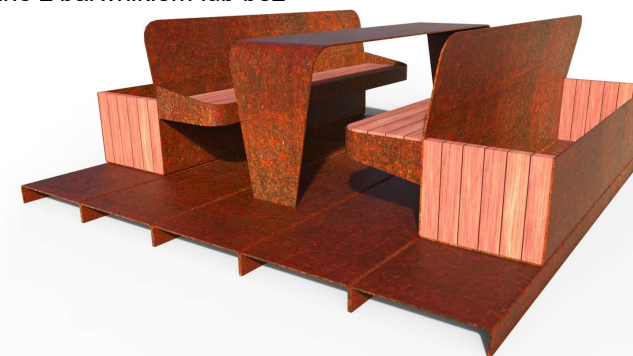

24.10.2020	Imię, Nazwisko:	PUCZYŃSKI mała architektura
Projektował:	<i>Mariusz Puczyński</i>	
Rysował:	<i>Michał MIKURENDA</i>	
Sprawdził:	<i>Mariusz Puczyński</i>	
05-800 Pruszków ul. Robotnicza 31 tel.: 22 7586693 info@puczynski.pl www.puczynski.pl		Nazwa pliku: komplet piknikowy 23-04-04_04
rozmn.:	Numer rysunku:	zm.:
A3	DFT: 23-04-04_04.dft	
23-04-04_04.asm		
Skala arkusza:	1:20	Masa: 0.000 kg
Arkusz 1 z 1