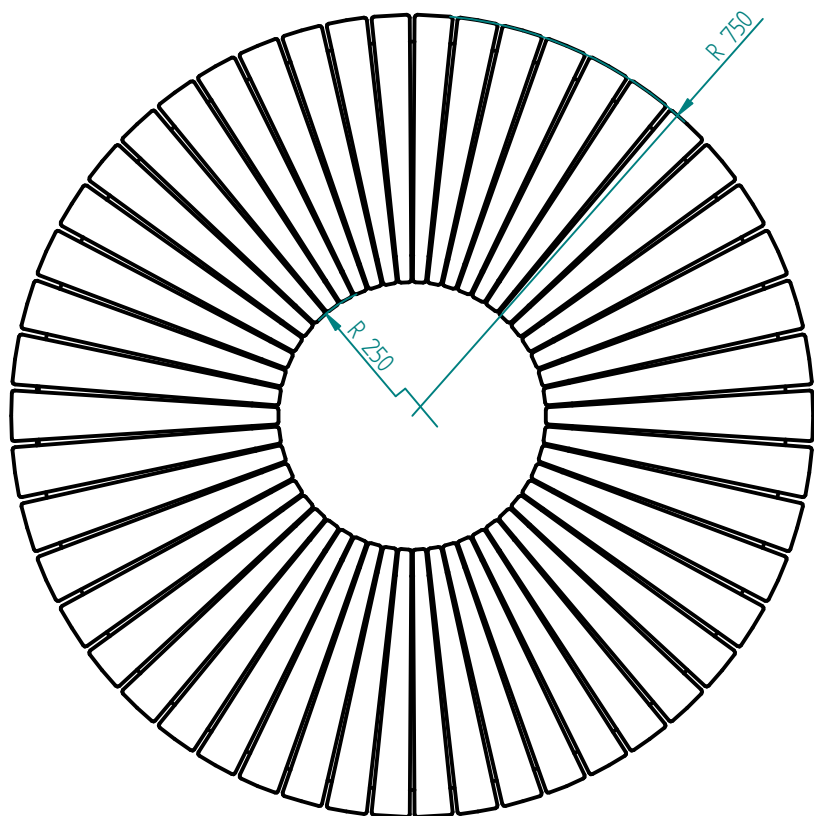

gniazdko elektryczne  
230V lub/i USB

Wymiary

Wysokość: 440 mm (możliwy dowolny wymiar)

Średnica: 1600 mm (możliwy dowolny wymiar)

Materiały

Stal:

Stal kwasoodporna 304 szlifowana

Stal cynkowana ogniowo i lakierowana proszkowo wg palety RAL

Montaż

Przykręcane

Wolnostojące

29.10.2020	Imię, Nazwisko:	 <b>PUCZYŃSKI</b> mała architektura
Projektował:	Mariusz Puczyński	
Rysował:	Michał MIKURENDA	
Sprawdził:	Mariusz Puczyński	
05-800 Pruszków ul. Robotnicza 31 tel.: 22 7586693 info@puczynski.pl www.puczynski.pl		Nazwa pliku: <b>Ława 23-02-03</b>
rozmn.:	Numer rysunku:	zm.:
A3	DFT: 23-02-03_1500.dft	
		23-02-03_1500.asm
Skala arkusza:	1:10	Masa: 0.000 kg
		Arkusz 1 z 1