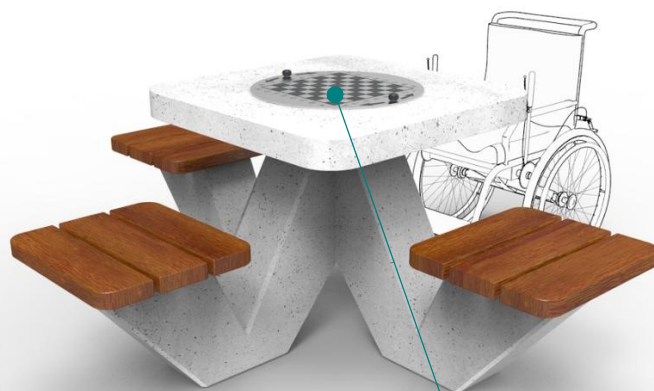

Wymiary

Długość: 1915 mm

Szerokość / głębokość: 1915mm

Wysokość: 745 mm

Materiały

Stal:

Stal kwasoodporna 304 szlifowana

Drewno:

Drewno egzotyczne IROKO olejowane z barwnikiem lub bez

Drewno:

Beton architektoniczny (jasnoszary)

Szachownica obrotowa

24.10.2022	Imię, Nazwisko:	 PUCZYŃSKI mała architektura
Projektował:	Mariusz Puczyński	
Rysował:	Marek Józefowski	
Sprawdził:	Mariusz Puczyński	
Nazwa pliku:		komplet szachowy 22-13-05_07
rozmn.:	Numer rysunku:	zm.:
A3	DFT: 22-13-05_07.dft	
		22-13-05_07.asm
05-800 Pruszków ul. Robotnicza 31 tel.: 22 7586693 info@puczynski.pl www.puczynski.pl		Skala arkusza: 1:14.29 Masa: 0.000 kg Arkusz 1 z 1