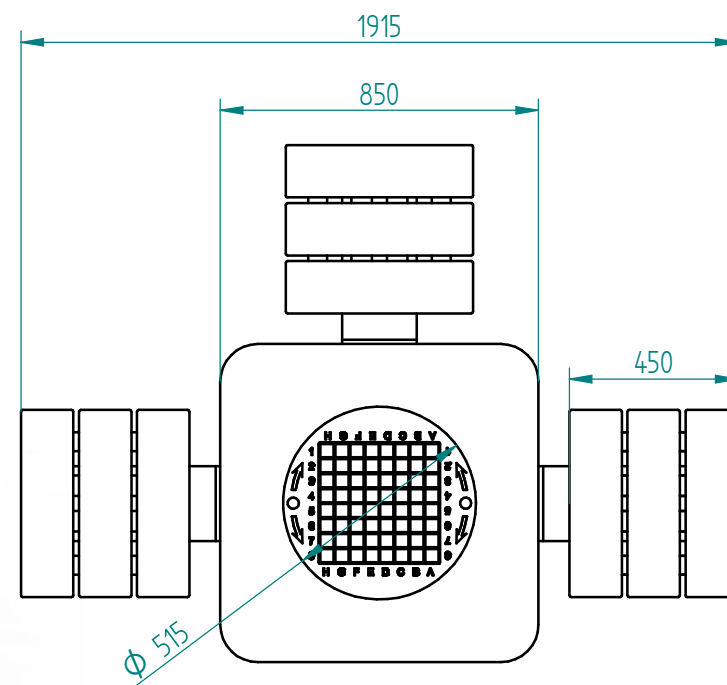

Wymiary

Długość: 1915 mm

Szerokość / głębokość: 1915mm

Wysokość: 745 mm

Materiały

Stal:

Stal kwasoodporna 304 szlifowana

Drewno:

Drewno egzotyczne IROKO olejowane z barwnikiem lub bez

Drewno:

Beton architektoniczny (jasnoszary)

Szachownica obrotowa

24.10.2022	Imię, Nazwisko:	 PUCZYŃSKI mała architektura
Projektował:	Mariusz Puczyński	
Rysował:	Marek Józefowski	
Sprawdził:	Mariusz Puczyński	
Nazwa pliku:		komplet szachowy 22-13-05_07
rozmn.:	Numer rysunku:	zm.:
A3	DFT: 22-13-05_07.dft	
		22-13-05_07.asm
05-800 Pruszków ul. Robotnicza 31 tel.: 22 7586693 info@puczynski.pl www.puczynski.pl		Skala arkusza: 1:14.29 Masa: 0.000 kg Arkusz 1 z 1