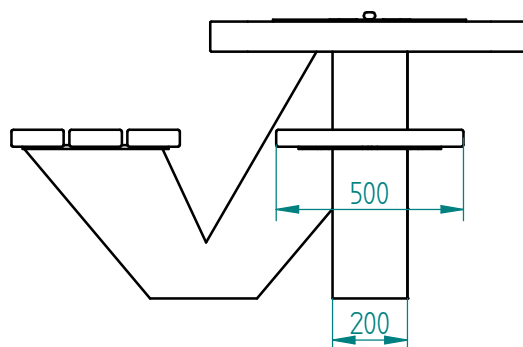

Wymiary

Długość: 1915 mm

Szerokość / głębokość: 1915mm

Wysokość: 745 mm

Materiały

Stal:

Stal kwasoodporna 304 szlifowana

Drewno:

Drewno egzotyczne IROKO olejowane z barwnikiem lub bez

Drewno:

Beton architektoniczny (jasnoszary)

Szachownica obrotowa

24.10.2022	Imię, Nazwisko:	 PUCZYŃSKI mała architektura
Projektował:	Mariusz Puczyński	
Rysował:	Marek Józefowski	
Sprawdził:	Mariusz Puczyński	
Nazwa pliku:		komplet szachowy 22-13-05_07
rozmn.:	Numer rysunku:	zm.:
A3	DFT: 22-13-05_07.dft	
		22-13-05_07.asm
05-800 Pruszków ul. Robotnicza 31 tel.: 22 7586693 info@puczynski.pl www.puczynski.pl		Skala arkusza: 1:14.29 Masa: 0.000 kg Arkusz 1 z 1