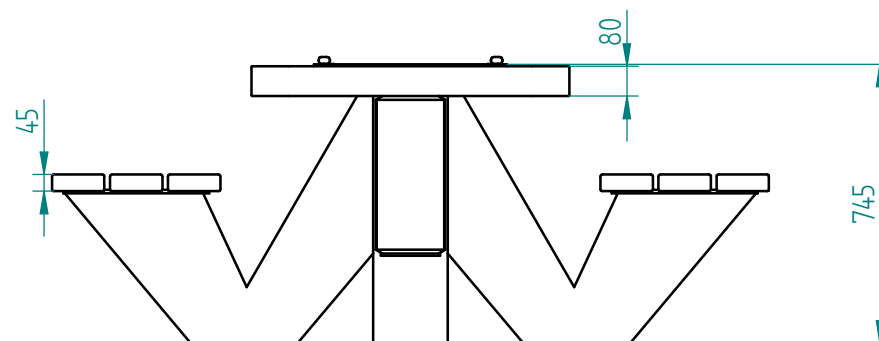

Wymiary

Długość: 1915 mm

Szerokość / głębokość: 1915mm

Wysokość: 745 mm

Materiały

Stal:

Stal kwasoodporna 304 szlifowana

Drewno:

Drewno egzotyczne IROKO olejowane z barwnikiem lub bez

Drewno:

Beton architektoniczny (jasnoszary)

Szachownica obrotowa

24.10.2022	Imię, Nazwisko:	 PUCZYŃSKI mała architektura
Projektował:	Mariusz Puczyński	
Rysował:	Marek Józefowski	
Sprawdził:	Mariusz Puczyński	
Nazwa pliku:		komplet szachowy 22-13-05_07
rozmn.:	Numer rysunku:	zm.:
A3	DFT: 22-13-05_07.dft	
		22-13-05_07.asm
05-800 Pruszków ul. Robotnicza 31 tel.: 22 7586693 info@puczynski.pl www.puczynski.pl		Skala arkusza: 1:14.29 Masa: 0.000 kg Arkusz 1 z 1