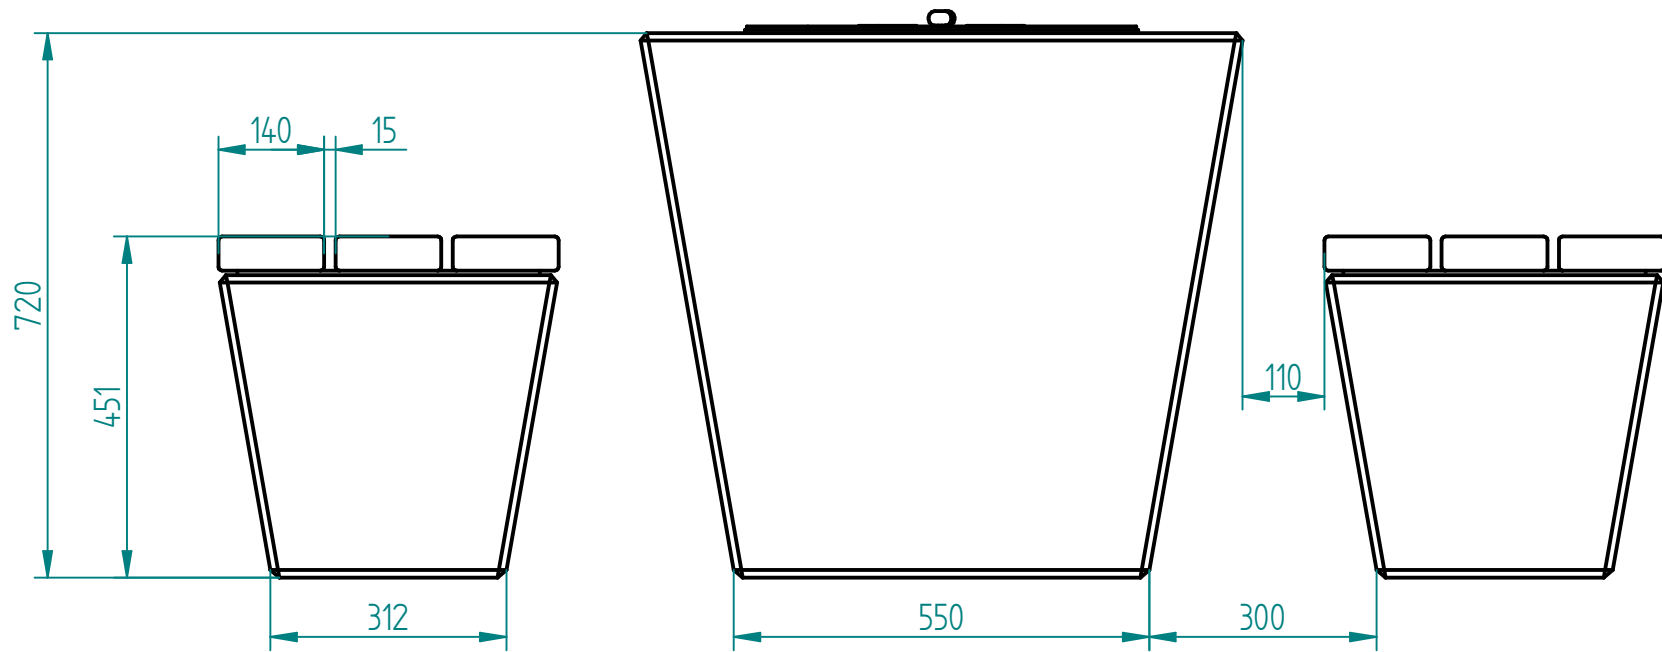

Historia zmian			
LP	Opis	Data	Zatwierdził

30.05.2018	Imię, Nazwisko:	 PUCZYŃSKI mała architektura	
Projektował:	Mariusz		
Rysował:	Mariusz		
Sprawdził:	Mariusz		
05-800 Pruszków ul. Robotnicza 31 tel: 22 7586693 info@puczynski.pl www.puczynski.pl		Nazwa pliku: Nr: Komplet szachowy	
rozm.:	Numer rysunku:	zm.:	
A3	DFT: 22-13-03.dft		
22-13-03.asm			
Skala arkusza:	1:10	Masa: 0.000 kg	Arkusz 1 z 1