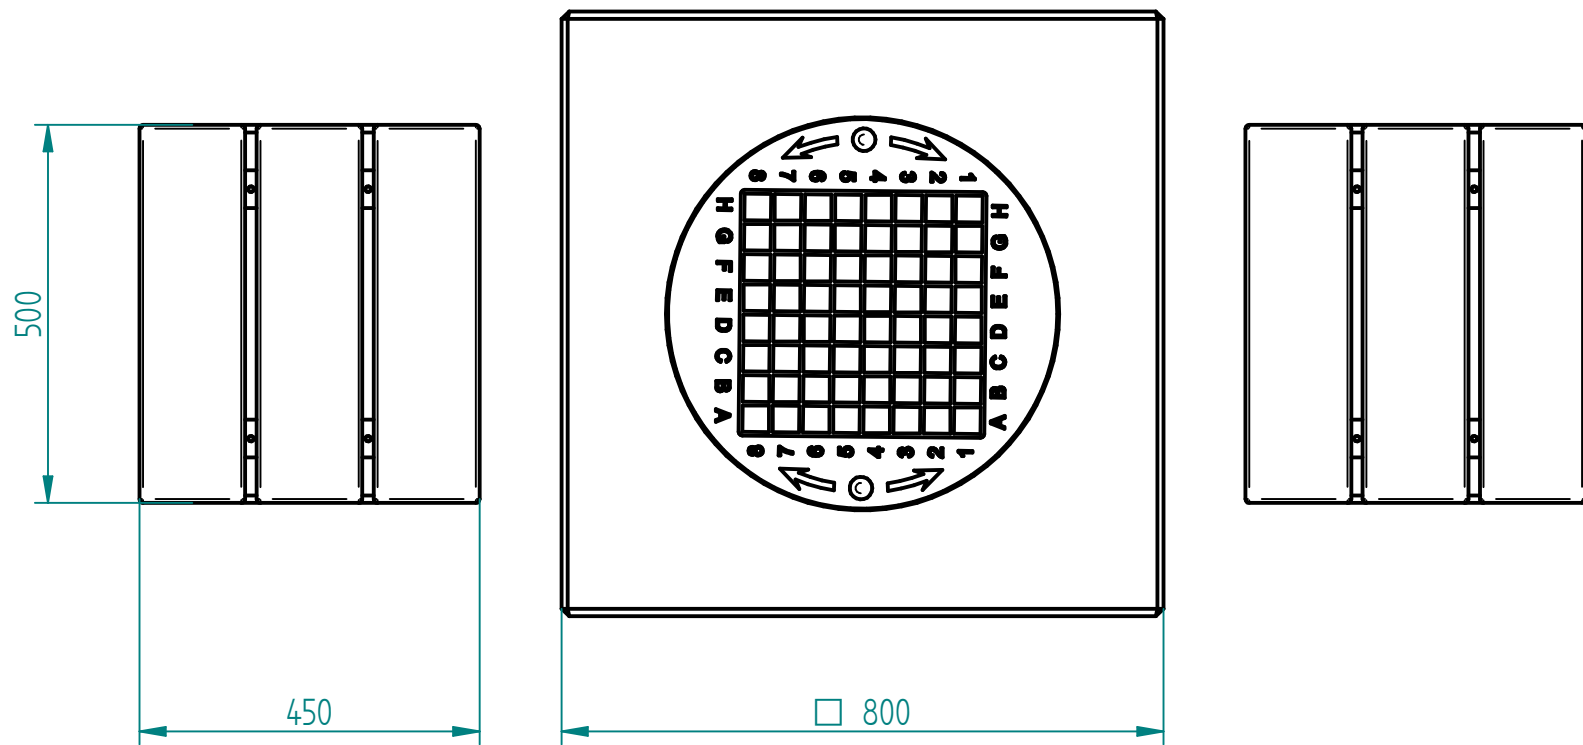

Historia zmian			
LP	Opis	Data	Zatwierdził

30.05.2018	Imię, Nazwisko:	 PUCZYŃSKI mała architektura	
Projektował:	Mariusz		
Rysował:	Mariusz		
Sprawdził:	Mariusz		
05-800 Pruszków ul. Robotnicza 31 tel: 22 7586693 info@puczynski.pl www.puczynski.pl		Nazwa pliku: Nr: Komplet szachowy	
rozm.:	Numer rysunku:	zm.:	
A3	DFT: 22-13-03.dft		
22-13-03.asm			
Skala arkusza:	1:10	Masa: 0.000 kg	Arkusz 1 z 1