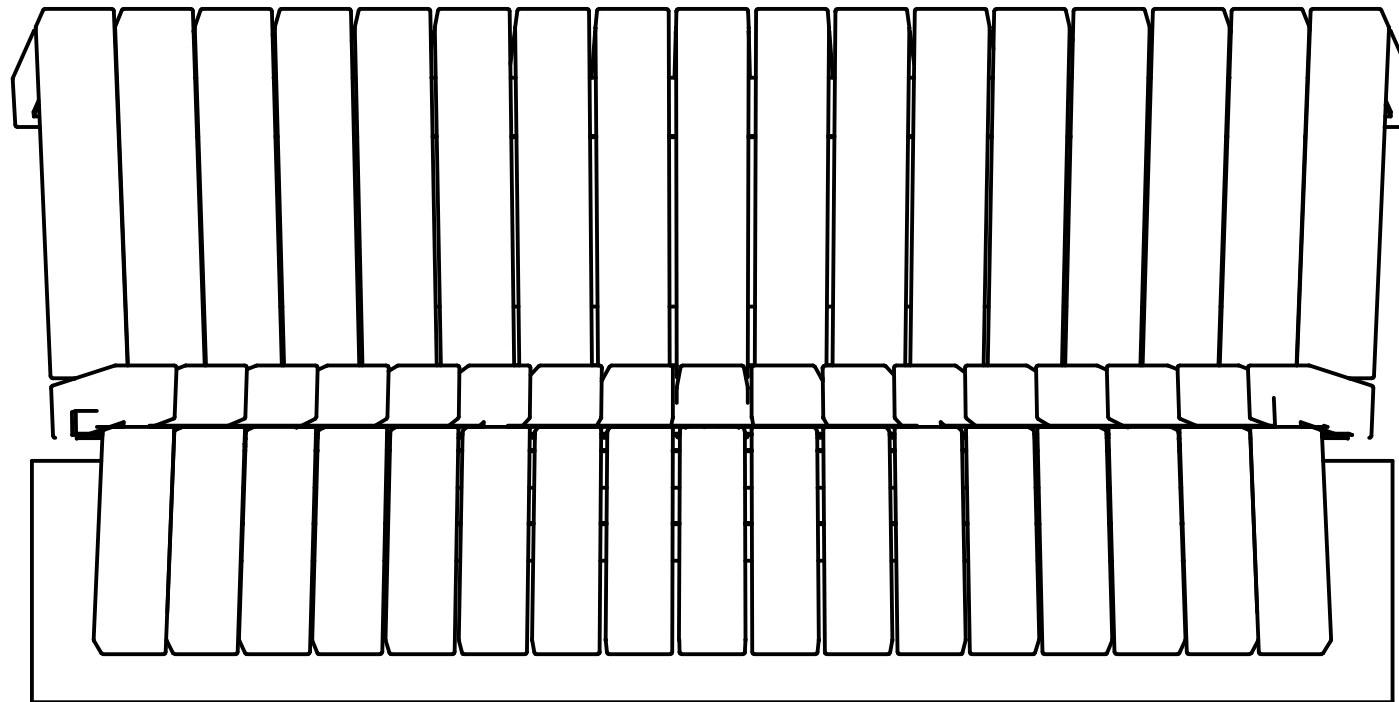

Historia zmian			
LP	Opis	Data	Zatwierdził

21.05.2018	Imię, Nazwisko:	 PUCZYŃSKI mała architektura
Projektował:	Mariusz	
Rysował:	Mariusz	
Sprawdził:	Mariusz	
05-800 Pruszków ul. Robotnicza 31 tel.: 22 7586693 info@puczynski.pl www.puczynski.pl		Nazwa pliku: Nr: 21-01 Ławka po łuku
roz.: A3	Numer rysunku: DFT: 21-04-47_01_H83_x8.dft	zm.:
Kopia 21-04-47_01_H83_x8.asm		
Skala arkusza: 1:10	Masa: 0,000 kg	Arkusz 1 z 1