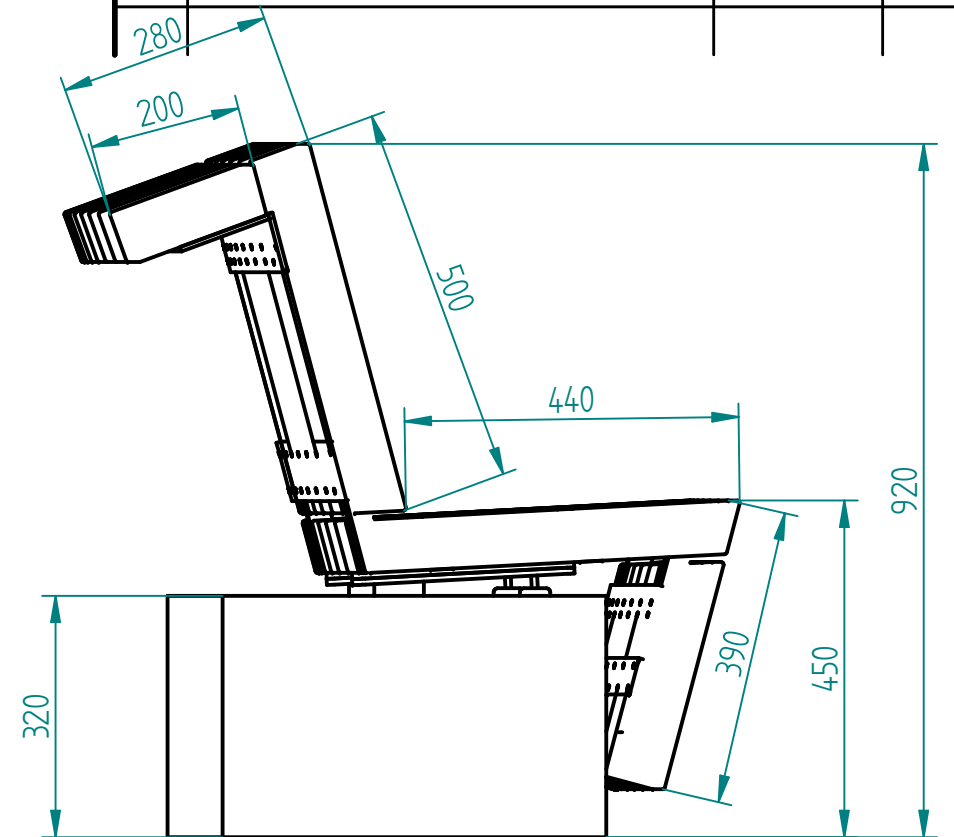

Historia zmian			
LP	Opis	Data	Zatwierdził

21.05.2018	Imię, Nazwisko:	 PUCZYŃSKI mała architektura
Projektował:	Mariusz	
Rysował:	Mariusz	
Sprawdził:	Mariusz	
05-800 Pruszków ul. Robotnicza 31 tel.: 22 7586693 info@puczynski.pl www.puczynski.pl		Nazwa pliku: Nr: 21-01 Ławka po łuku
roz.: A3	Numer rysunku: DFT: 21-04-47_01_H83_x8.dft	zm.:
Kopia 21-04-47_01_H83_x8.asm		
Skala arkusza: 1:10	Masa: 0,000 kg	Arkusz 1 z 1