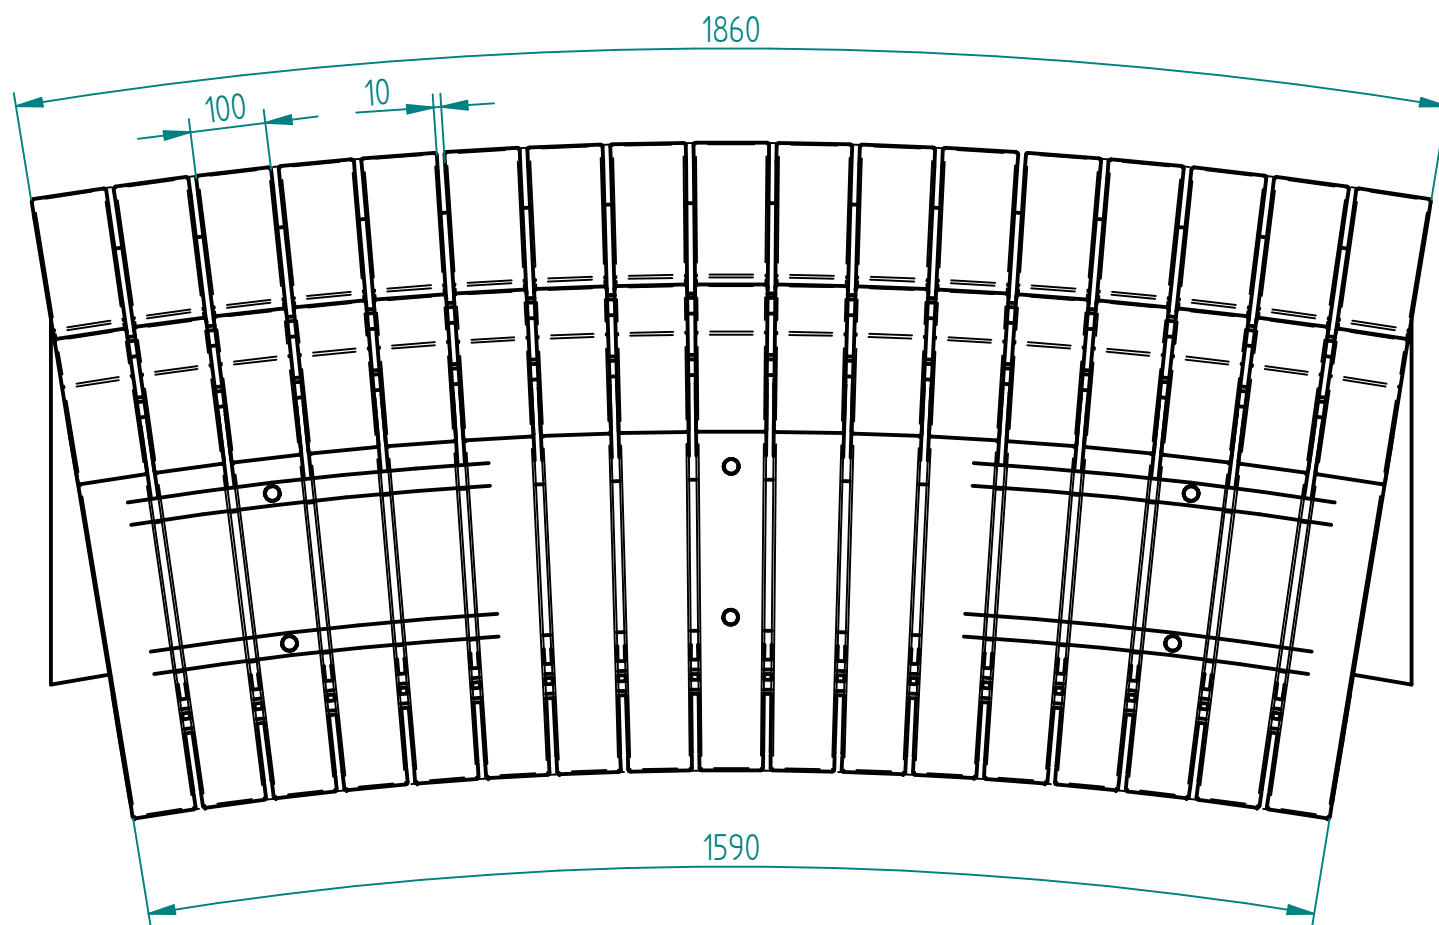

Historia zmian			
LP	Opis	Data	Zatwierdził

21.05.2018	Imię, Nazwisko:	 PUCZYŃSKI mała architektura
Projektował:	Mariusz	
Rysował:	Mariusz	
Sprawdził:	Mariusz	
05-800 Pruszków ul. Robotnicza 31 tel.: 22 7586693 info@puczynski.pl www.puczynski.pl		Nazwa pliku: Nr: 21-01 Ławka po łuku
roz.: A3	Numer rysunku: DFT: 21-04-47_01_H83_x8.dft	zm.:
Kopia 21-04-47_01_H83_x8.asm		
Skala arkusza: 1:10	Masa: 0,000 kg	Arkusz 1 z 1