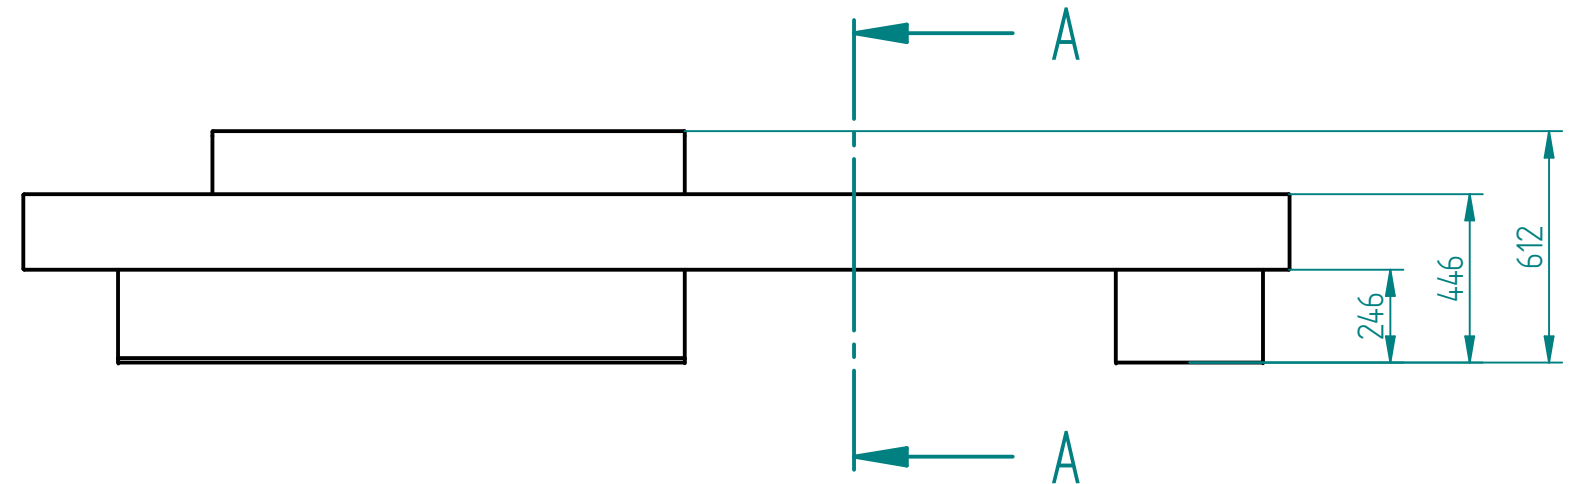

Historia zmian

LP	Opis	Data	Zatwierdził

A-A

SOLID EDGE HOME USE

04.03.2017	Imię, Nazwisko:	 PUCZYŃSKI mała architektura	
Projektował:	Mariusz		
Rysował:	Mariusz		
Sprawdził:	Mariusz		
05-800 Pruszków ul. Robotnicza 31 tel.: 22 7586693 info@puczynski.pl www.puczynski.pl		Nazwa pliku: Nr: 21-04 ława	
rozm.:	Numer rysunku:	zm.:	
A3	DFT: 21-04-19.dft		
21-04-19.asm			
Skala arkusza:	1:20	Masa: 0,000 kg	Arkusz 1 z 1