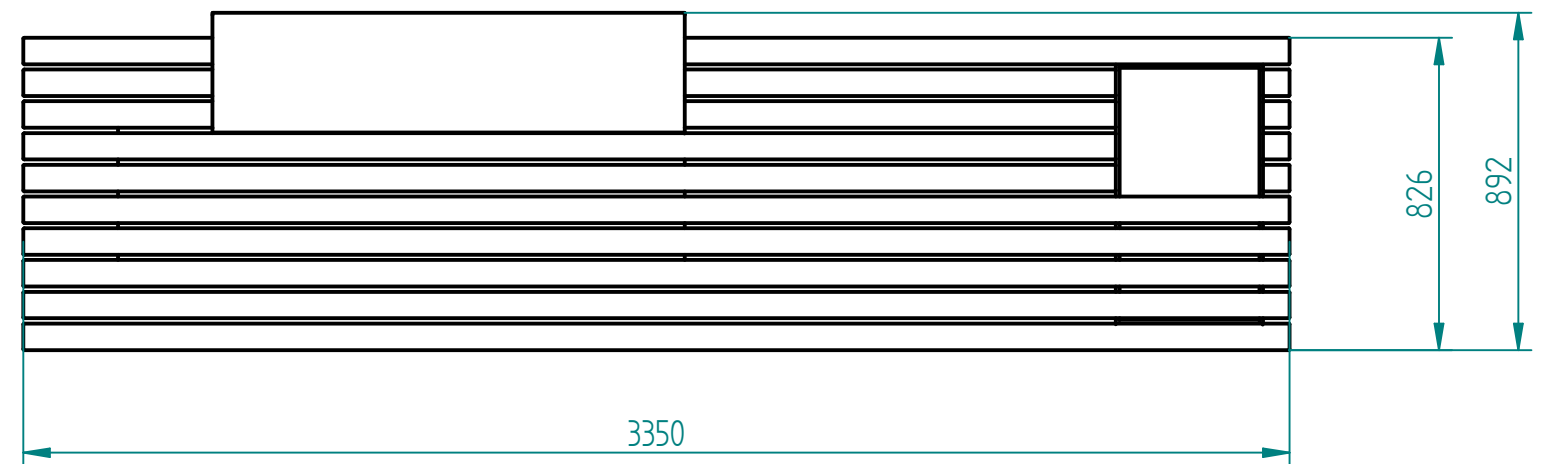

Historia zmian

LP	Opis	Data	Zatwierdził

A-A

SOLID EDGE HOME USE

04.03.2017	Imię, Nazwisko:	 PUCZYŃSKI mała architektura	
Projektował:	Mariusz		
Rysował:	Mariusz		
Sprawdził:	Mariusz		
05-800 Pruszków ul. Robotnicza 31 tel.: 22 7586693 info@puczynski.pl www.puczynski.pl		Nazwa pliku: Nr: 21-04 ława	
rozm.:	Numer rysunku:	zm.:	
A3	DFT: 21-04-19.dft		
21-04-19.asm			
Skala arkusza:	1:20	Masa: 0,000 kg	Arkusz 1 z 1