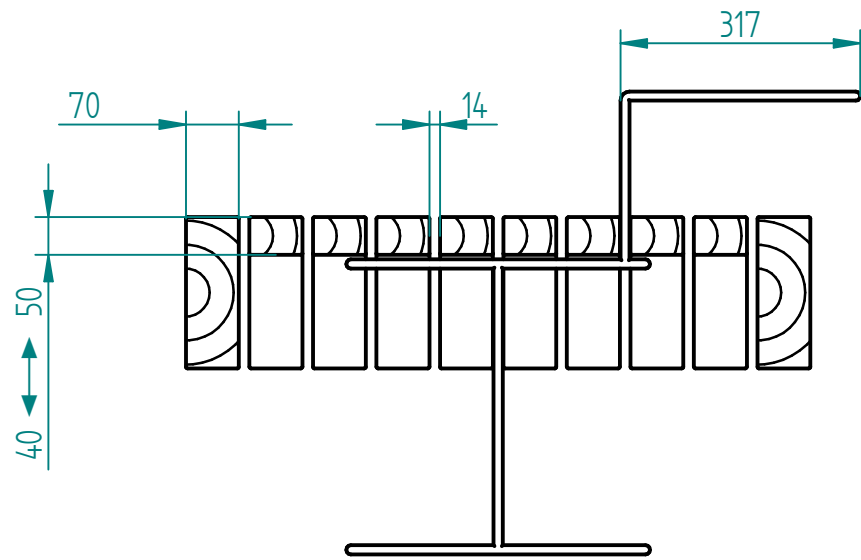

Historia zmian

LP	Opis	Data	Zatwierdził

A-A

SOLID EDGE HOME USE

04.03.2017	Imię, Nazwisko:	 PUCZYŃSKI mała architektura	
Projektował:	Mariusz		
Rysował:	Mariusz		
Sprawdził:	Mariusz		
05-800 Pruszków ul. Robotnicza 31 tel.: 22 7586693 info@puczynski.pl www.puczynski.pl		Nazwa pliku: Nr: 21-04 ława	
rozm.:	Numer rysunku:	zm.:	
A3	DFT: 21-04-19.dft		
21-04-19.asm			
Skala arkusza:	1:20	Masa: 0,000 kg	Arkusz 1 z 1