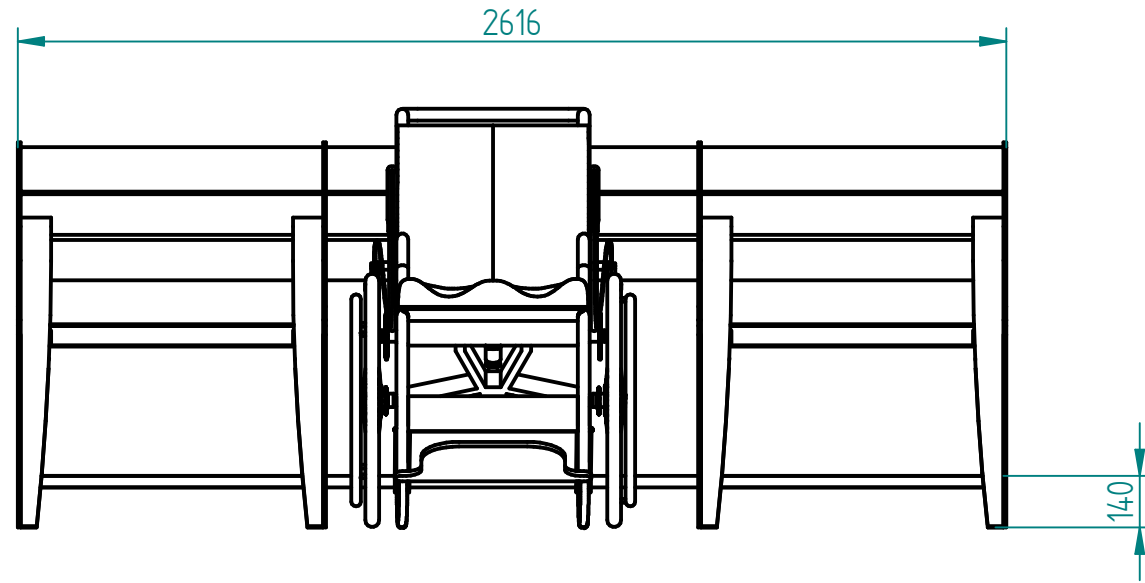

Historia zmian			
LP	Opis	Data	Zatwierdził

Drewno IROKO
grubość 43mm
olejowane z barwnikiem

stal cynkowana ogniowo i lakierowana proszkowo
lub
stal kwasoodporna w gat. 304 szlifowana lub lakierowana
lub
stal typu CORTEN