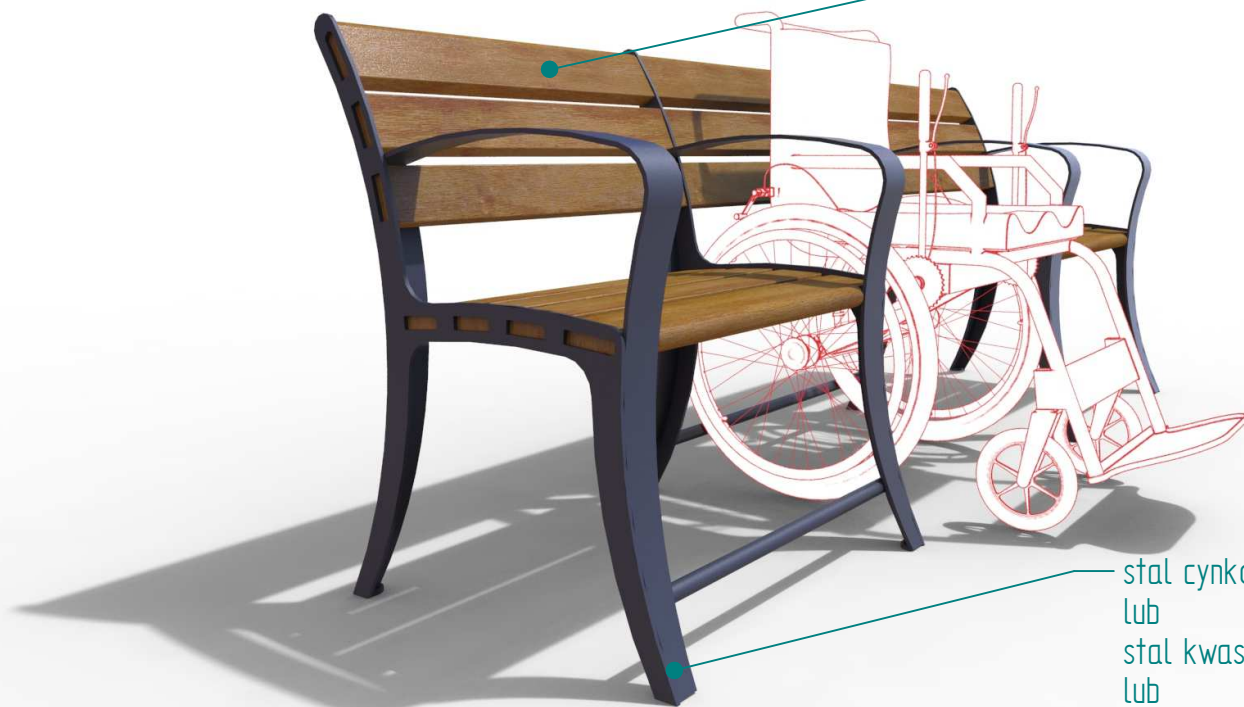

Historia zmian			
LP	Opis	Data	Zatwierdził

Drewno IROKO
grubość 43mm
olejowane z barwnikiem

stal cynkowana ogniowo i lakierowana proszkowo
lub
stal kwasoodporna w gat. 304 szlifowana lub lakierowana
lub
stal typu CORTEN

15.05.2018	Imię, Nazwisko:	 PUCZYŃSKI mała architektura
Projektował:	Mariusz	
Rysował:	Mariusz	
Sprawdził:	Mariusz	
05-800 Pruszków ul. Robotnicza 31 tel.: 22 7586693 info@puczynski.pl www.puczynski.pl		Nazwa pliku: Ławka dla seniorów, z miejscem dla niepełnosprawnego na wózku Nr:
rozmiar:	Numer rysunku:	zm.:
A3	DFT: 21-04-08.dft	
21-04-08.asm		
Skala arkusza:	Masa:	Arkusz 1 z 1
1:20	0,000 kg	