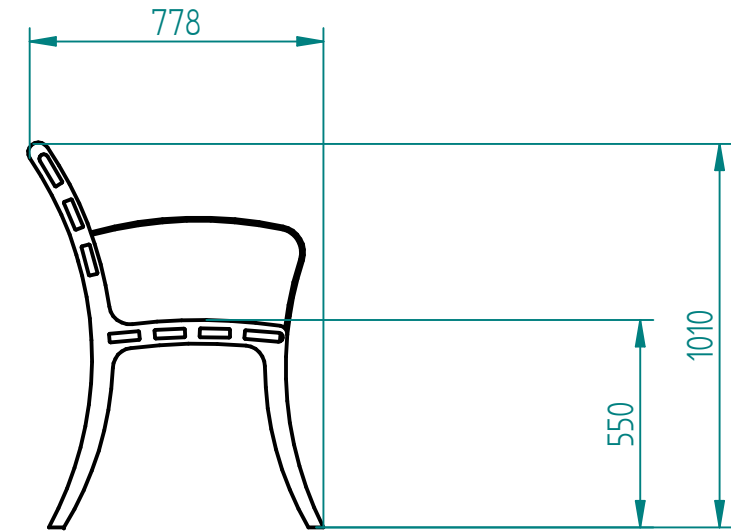

Historia zmian			
LP	Opis	Data	Zatwierdził

Drewno IROKO
grubość 43mm
olejowane z barwnikiem

stal cynkowana ogniowo i lakierowana proszkowo
lub
stal kwasoodporna w gat. 304 szlifowana lub lakierowana
lub
stal typu CORTEN

15.05.2018	Imię, Nazwisko:	 PUCZYŃSKI mała architektura
Projektował:	Mariusz	
Rysował:	Mariusz	
Sprawdził:	Mariusz	
05-800 Pruszków ul. Robotnicza 31 tel.: 22 7586693 info@puczynski.pl www.puczynski.pl		Nazwa pliku: Ławka dla seniorów, z miejscem dla niepełnosprawnego na wózku Nr:
rozmiar:	Numer rysunku:	zm.:
A3	DFT: 21-04-08.dft	
21-04-08.asm		
Skala arkusza:	Masa:	Arkusz 1 z 1
1:20	0,000 kg	