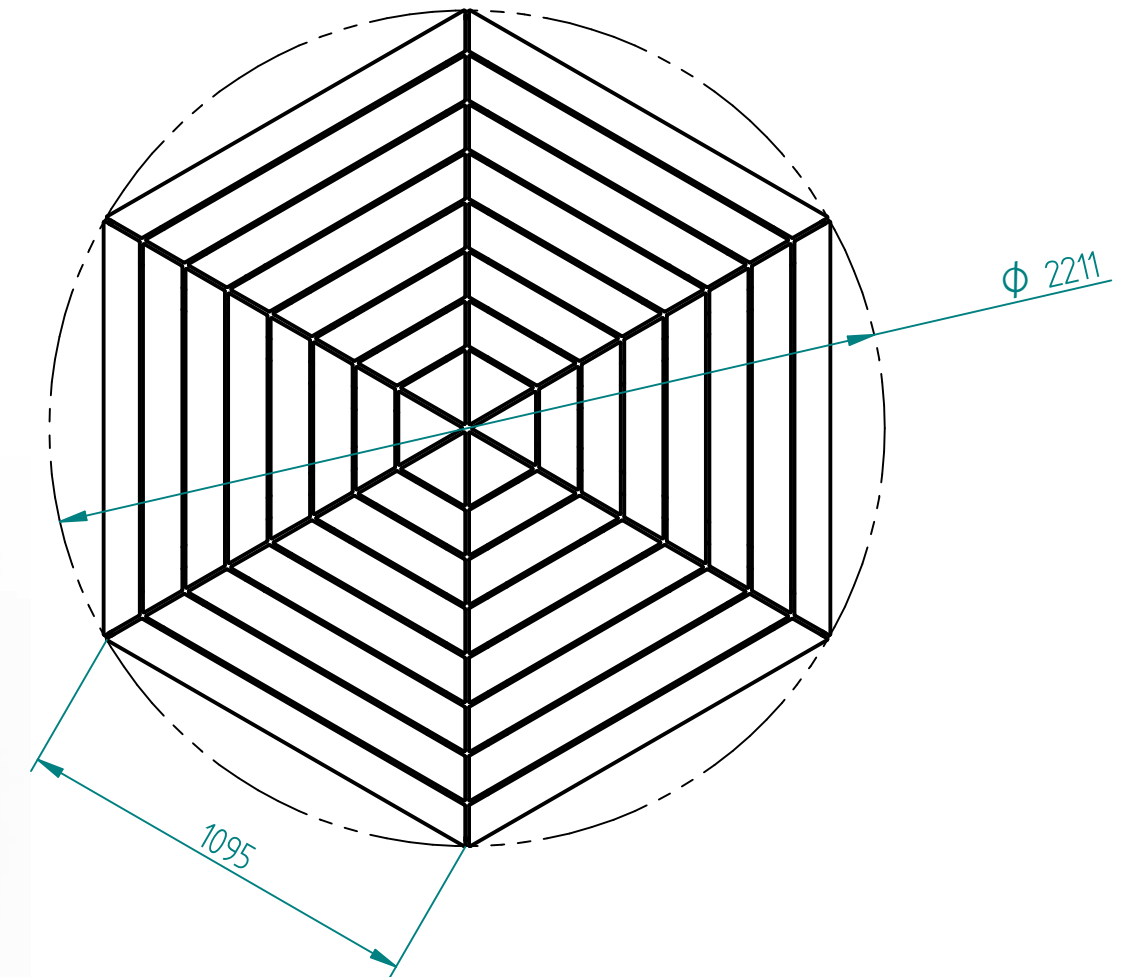

Historia zmian			
LP	Opis	Data	Zatwierdził

Drewno egzotyczne IROKO  
grubość deski 43mm  
olejowane z barwnikiem lub bez

beton architektoniczny jasnoszary  
(opcjonalnie barwiony w masie)

30.08.2017	Imię, Nazwisko:	 <b>PUCZYŃSKI</b> mała architektura
Projektował:	Mariusz	
Rysował:	Mariusz	
Sprawdził:	Mariusz	
05-800 Pruszków ul. Robotnicza 31 tel.: 22 7586693 info@puczynski.pl www.puczynski.pl		Nazwa pliku: Nr: Złazieniec <b>Zawka heksagon</b>
roz.: A3	Numer rysunku: DFT: 21-02-29.dft	zm.:
21-02-29.asm		
Skala arkusza: 1:20	Masa: 0,000 kg	Arkusz 1 z 1