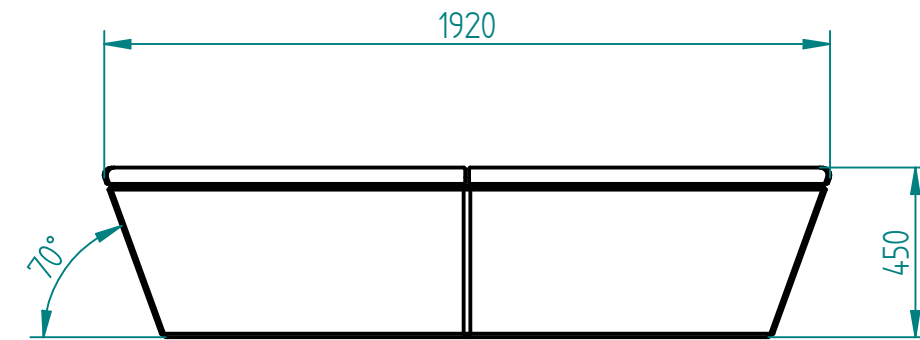

Historia zmian			
LP	Opis	Data	Zatwierdził

Drewno egzotyczne IROKO  
grubość deski 43mm  
olejowane z barwnikiem lub bez

beton architektoniczny jasnoszary  
(opcjonalnie barwiony w masie)

30.08.2017	Imię, Nazwisko:	 <b>PUCZYŃSKI</b> mała architektura
Projektował:	Mariusz	
Rysował:	Mariusz	
Sprawdził:	Mariusz	
05-800 Pruszków ul. Robotnicza 31 tel.: 22 7586693 info@puczynski.pl www.puczynski.pl		Nazwa pliku: Nr: Złazieniec <b>Zawka heksagon</b>
roz.: A3	Numer rysunku: DFT: 21-02-29.dft	zm.:
21-02-29.asm		
Skala arkusza: 1:20	Masa: 0,000 kg	Arkusz 1 z 1