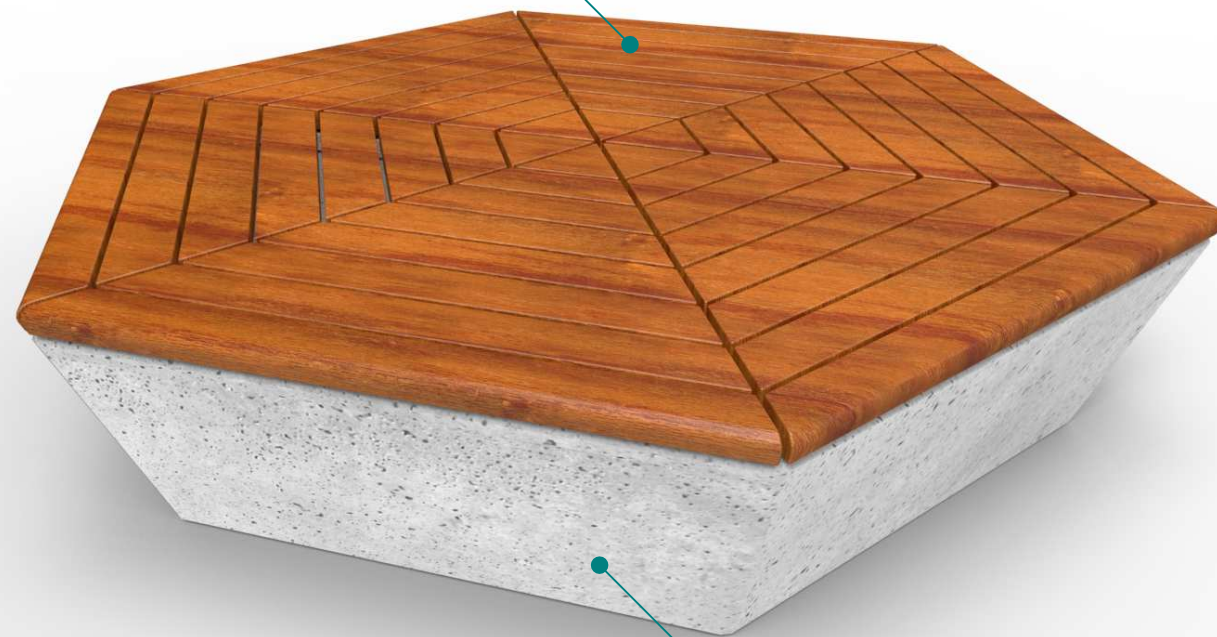

Historia zmian			
LP	Opis	Data	Zatwierdził

Drewno egzotyczne IROKO  
grubość deski 43mm  
olejowane z barwnikiem lub bez

beton architektoniczny jasnoszary  
(opcjonalnie barwiony w masie)

30.08.2017	Imię, Nazwisko:	 <b>PUCZYŃSKI</b> mała architektura
Projektował:	Mariusz	
Rysował:	Mariusz	
Sprawdził:	Mariusz	
05-800 Pruszków ul. Robotnicza 31 tel.: 22 7586693 info@puczynski.pl www.puczynski.pl		Nazwa pliku: Nr: Złazieniec <b>Zawka heksagon</b>
roz.: A3	Numer rysunku: DFT: 21-02-29.dft	zm.:
21-02-29.asm		
Skala arkusza: 1:20	Masa: 0,000 kg	Arkusz 1 z 1

SOLID EDGE RESELLER COPY