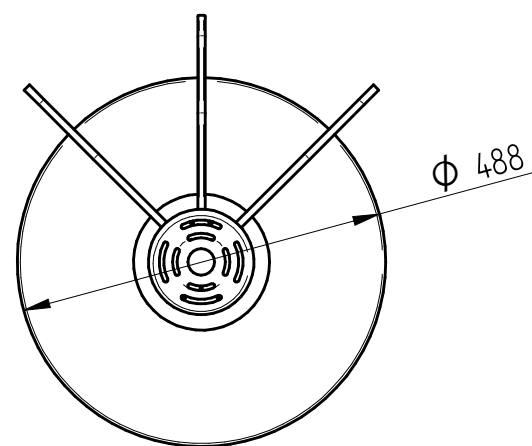

stal kwasoodporna szlifowana lub lakierowana  
gatunek 304

**PUCZYŃSKI - mała architektura**

Ul. Robotnicza 31 05-800 Pruszków tel.: 22 7586693 e-mail: info@puczynski.pl internet: www.puczynski.pl

Nazwisko	Konstruował M. Puczyński	Sprawdził M. Puczyński	Rysował M. Puczyński	Nr zespołu <b>20-07-27</b>	
Podpis				Skala	Format
Data	<b>04/2016</b>		<b>04/2016</b>	<b>1:5</b>	DFT
Nazwa części			<b>Kosz z popielnicą</b>		