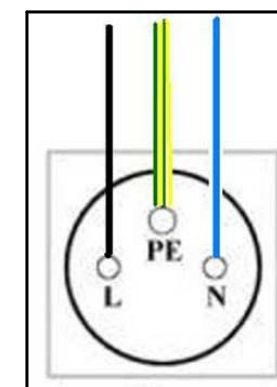

Drewno egzotyczne IROKO  
olejowane z barwnikiem palisander

Uchylna klapka,  
gniazdka IP44  
mod. Gira TX\_44

Stal kwasoodporna 304,  
szlifowana lub lakierowana proszkowo.

Kołkowanie "na chemię" 4 szt, M8x60  
fundament 400x400mm, h=300mm

Otwór na wprowadzenie kabla

Schemat podłączenia  
przewodów

23.11.2023	Imię, Nazwisko:	 <b>PUCZYŃSKI</b> mała architektura
Projektował:	<i>Błąd: brak odniesienia</i>	
Rysował:	<i>Błąd: brak odniesienia</i>	
Sprawdził:	<i>Błąd: brak odniesienia</i>	
05-800 Pruszków ul. Robotnicza 31 tel.: 22 7586693 info@puczynski.pl www.puczynski.pl		Nazwa pliku: <i>20-08-04_ord5896</i>
rozmiar:	Numer rysunku:	zm.:
<b>A3</b>	DFT: 20-08-04_ord5896.dft	
		20-08-04_gtc_G82.asm