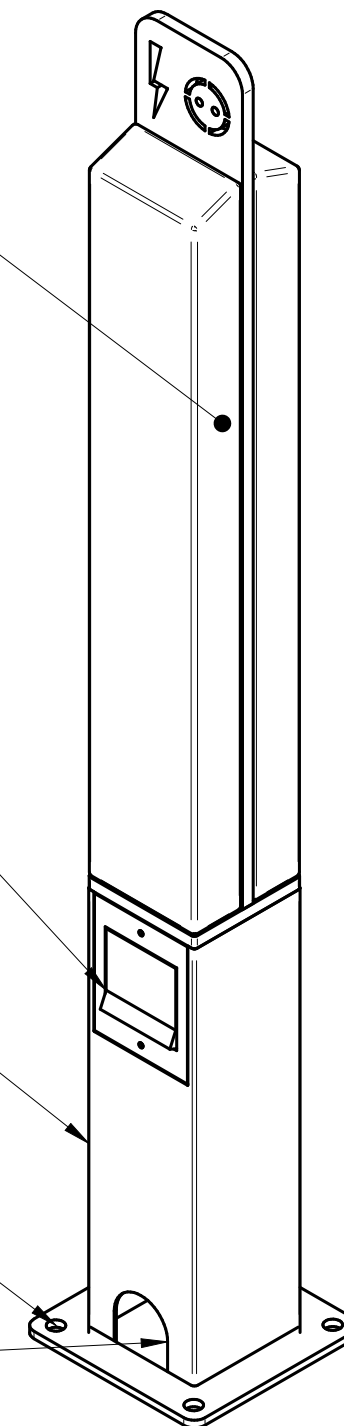

Drewno egzotyczne IROKO  
olejowane z barwnikiem palisander

Uchylna klapka,  
gniazdka IP44  
mod. Gira TX\_44

Stal kwasoodporna 304,  
szlifowana lub lakierowana proszkowo.

Kołkowanie "na chemię" 4 szt, M8x60  
fundament 400x400mm, h=300mm

Otwór na wprowadzenie kabla

Schemat podłączenia  
przewodów

23.11.2023	Imię, Nazwisko:	 <b>PUCZYŃSKI</b> mała architektura
Projektował:	<i>Błąd: brak odniesienia</i>	
Rysował:	<i>Błąd: brak odniesienia</i>	
Sprawdził:	<i>Błąd: brak odniesienia</i>	
05-800 Pruszków ul. Robotnicza 31 tel.: 22 7586693 info@puczynski.pl www.puczynski.pl		Nazwa pliku: <i>20-08-04_ord5896</i>
rozmiar:	Numer rysunku:	zm.:
<b>A3</b>	DFT: 20-08-04_ord5896.dft	
		20-08-04_gtc_G82.asm