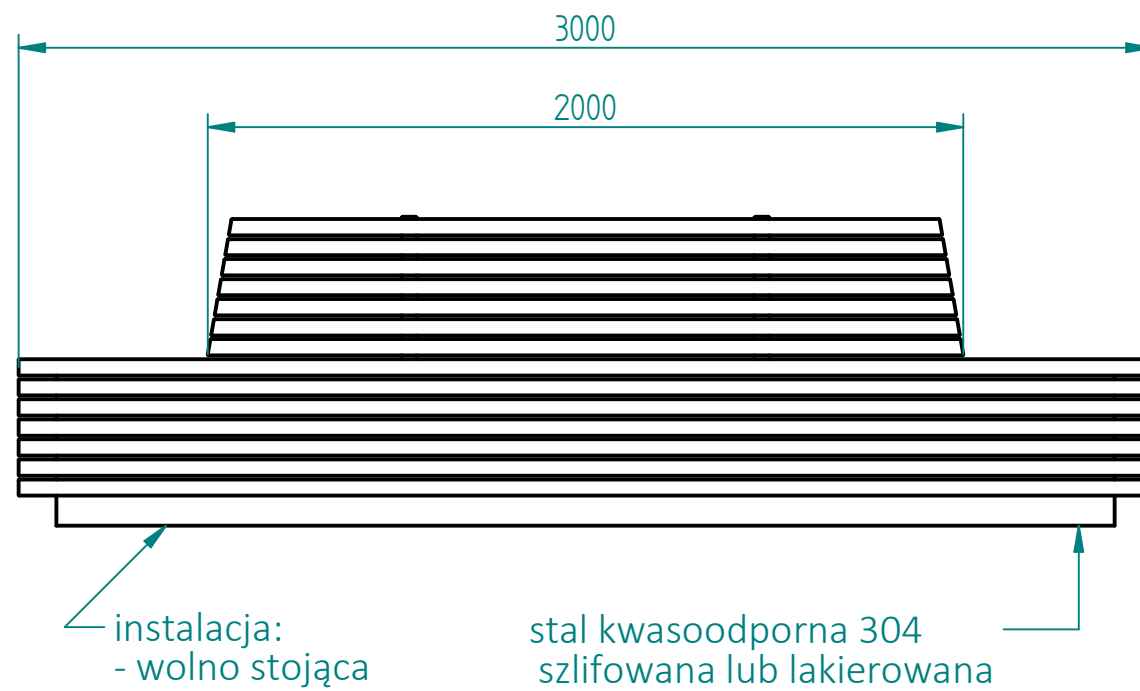

Historia zmian

LP	Opis	Data	Zatwierdził

05.11.2018	Imię, Nazwisko:
Projektował:	Mariusz
Rysował:	Mariusz
Sprawdził:	Mariusz

05-800 Pruszków ul. Robotnicza 31
tel.: 22 7586693 info@puczynski.pl
www.puczynski.pl

PUCZYŃSKI
mała architektura

Nazwa pliku:
Nr: Ławka dwustronna

rozm.:	Numer rysunku:	zm.:
A3	DFT: 19-04-76.dft	

19-04-76.asm

Skala arkusza:	1:20	Masa:	0,000 kg	Arkusz:	1 z 1