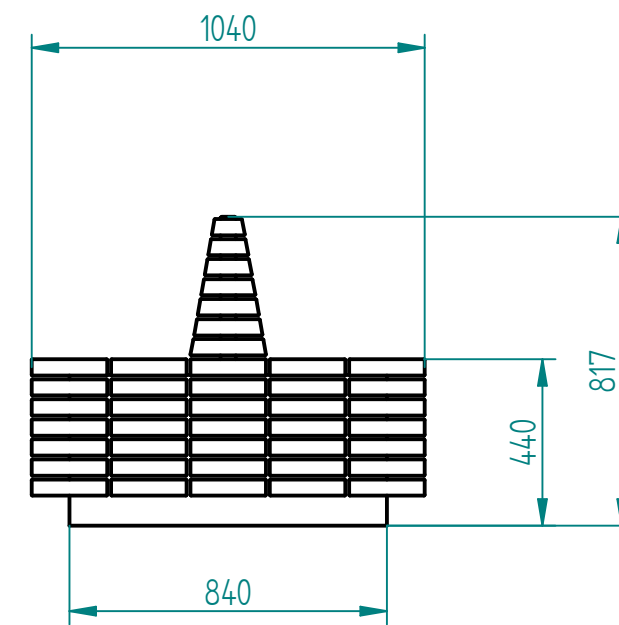

Historia zmian

LP	Opis	Data	Zatwierdził

05.11.2018	Imię, Nazwisko:
Projektował:	Mariusz
Rysował:	Mariusz
Sprawdził:	Mariusz

05-800 Pruszków ul. Robotnicza 31
tel.: 22 7586693 info@puczynski.pl
www.puczynski.pl

PUCZYŃSKI
mała architektura

Nazwa pliku:
Nr: Ławka dwustronna

rozm.:	Numer rysunku:	zm.:
A3	DFT: 19-04-76.dft	

19-04-76.asm

Skala arkusza:	1:20	Masa:	0,000 kg	Arkusz:	1 z 1