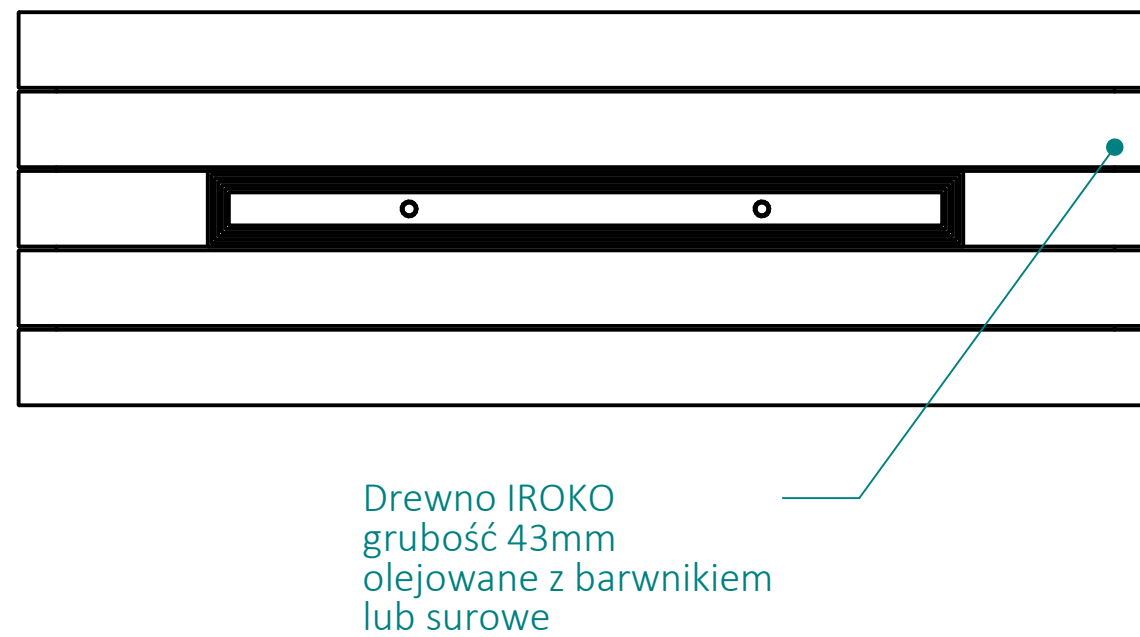

Historia zmian

| LP | Opis | Data | Zatwierdził |
|----|------|------|-------------|
|    |      |      |             |

|              |                 |
|--------------|-----------------|
| 05.11.2018   | Imię, Nazwisko: |
| Projektował: | Mariusz         |
| Rysował:     | Mariusz         |
| Sprawdził:   | Mariusz         |

05-800 Pruszków ul. Robotnicza 31  
tel.: 22 7586693 info@puczynski.pl  
www.puczynski.pl

**PUCZYŃSKI**  
mała architektura

Nazwa pliku:  
Nr: Ławka dwustronna

|        |                   |      |
|--------|-------------------|------|
| rozm.: | Numer rysunku:    | zm.: |
| A3     | DFT: 19-04-76.dft |      |

19-04-76.asm

|                |      |       |          |         |       |
|----------------|------|-------|----------|---------|-------|
| Skala arkusza: | 1:20 | Masa: | 0,000 kg | Arkusz: | 1 z 1 |
|----------------|------|-------|----------|---------|-------|