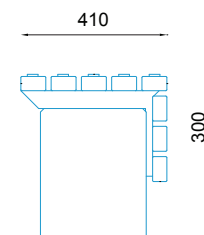

# 18-02-56

ławka / seating

## WYMIARY / SIZE

- . długość / length
- . dowolna / any available
- . szerokość / width
- . 410mm
- . wysokość / height
- . 300mm