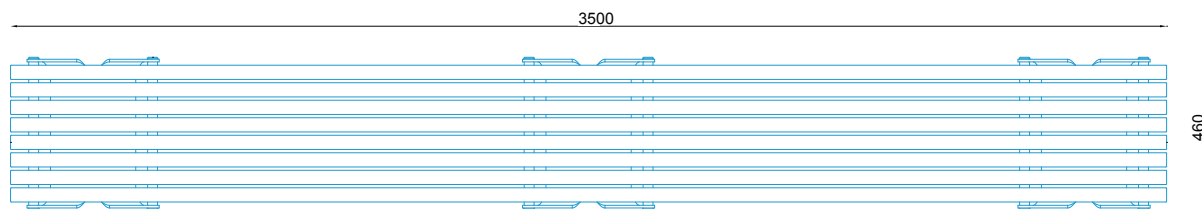

nr katalogowy / catalogue no.

18-02-07

ławka / bench

MATERIAŁY / MATERIALS

- . blacha ze stali kwasoodpornej
- . na zewnątrz - drewno tauari lub inne egzotyczne;
do wewnątrz - dowolny gatunek drewna
- . stainless steel plate
- . outdoor use - tauari oak or other hardwood;
- . indoor use - any type of wood

WYMIARY / SIZE

- . długość / length
3500mm
- . szerokość / width
460mm
- . wysokość / height
430mm

MONTAŻ / ASSEMBLY

kotwy / anchor fixings

wkręty / screws

INFORMACJE DODATKOWE / OTHER INFORMATION

- . możliwe inne wymiary
- . other sizes available