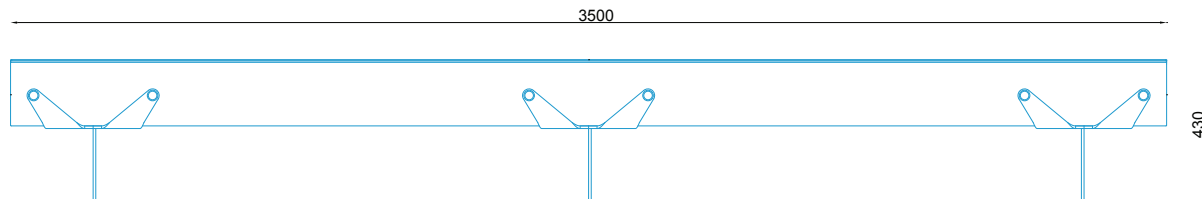

nr katalogowy / catalogue no.

18-02-07

ławka / bench

MATERIAŁY / MATERIALS

- . blacha ze stali kwasoodpornej
- . na zewnątrz - drewno tauari lub inne egzotyczne;
do wewnątrz - dowolny gatunek drewna
- . stainless steel plate
- . outdoor use - tauari oak or other hardwood;
- . indoor use - any type of wood

WYMIARY / SIZE

- . długość / length
3500mm
- . szerokość / width
460mm
- . wysokość / height
430mm

MONTAŻ / ASSEMBLY

kotwy / anchor fixings

wkręty / screws

INFORMACJE DODATKOWE / OTHER INFORMATION

- . możliwe inne wymiary
- . other sizes available