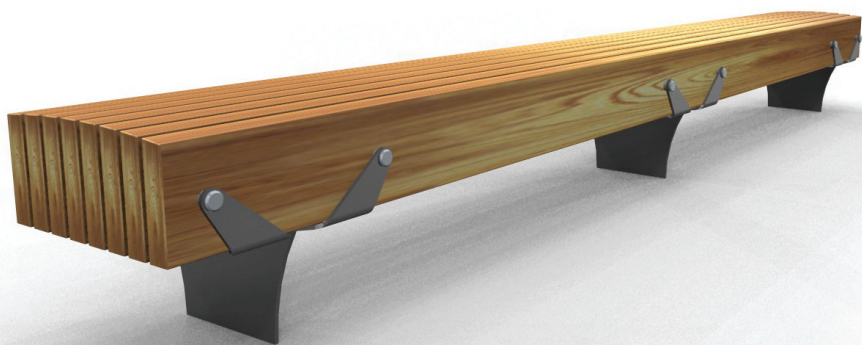

nr katalogowy / catalogue no.

18-02-07

ławka / bench

MATERIAŁY / MATERIALS

- . blacha ze stali kwasoodpornej
- . na zewnątrz - drewno tauari lub inne egzotyczne;
do wewnątrz - dowolny gatunek drewna
- . stainless steel plate
- . outdoor use - tauari oak or other hardwood;
- . indoor use - any type of wood

WYMIARY / SIZE

- . długość / length
3500mm
- . szerokość / width
460mm
- . wysokość / height
430mm

MONTAŻ / ASSEMBLY

kotwy / anchor fixings

wkręty / screws

INFORMACJE DODATKOWE / OTHER INFORMATION

- . możliwe inne wymiary
- . other sizes available