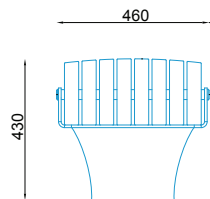

nr katalogowy / catalogue no.

18-02-07

ławka / bench

MATERIAŁY / MATERIALS

- . blacha ze stali kwasoodpornej
- . na zewnątrz - drewno tauari lub inne egzotyczne;
  do wewnątrz - dowolny gatunek drewna
- . stainless steel plate
- . outdoor use - tauari oak or other hardwood;
- . indoor use - any type of wood

WYMIARY / SIZE

- . długość / length
  3500mm
- . szerokość / width
  460mm
- . wysokość / height
  430mm