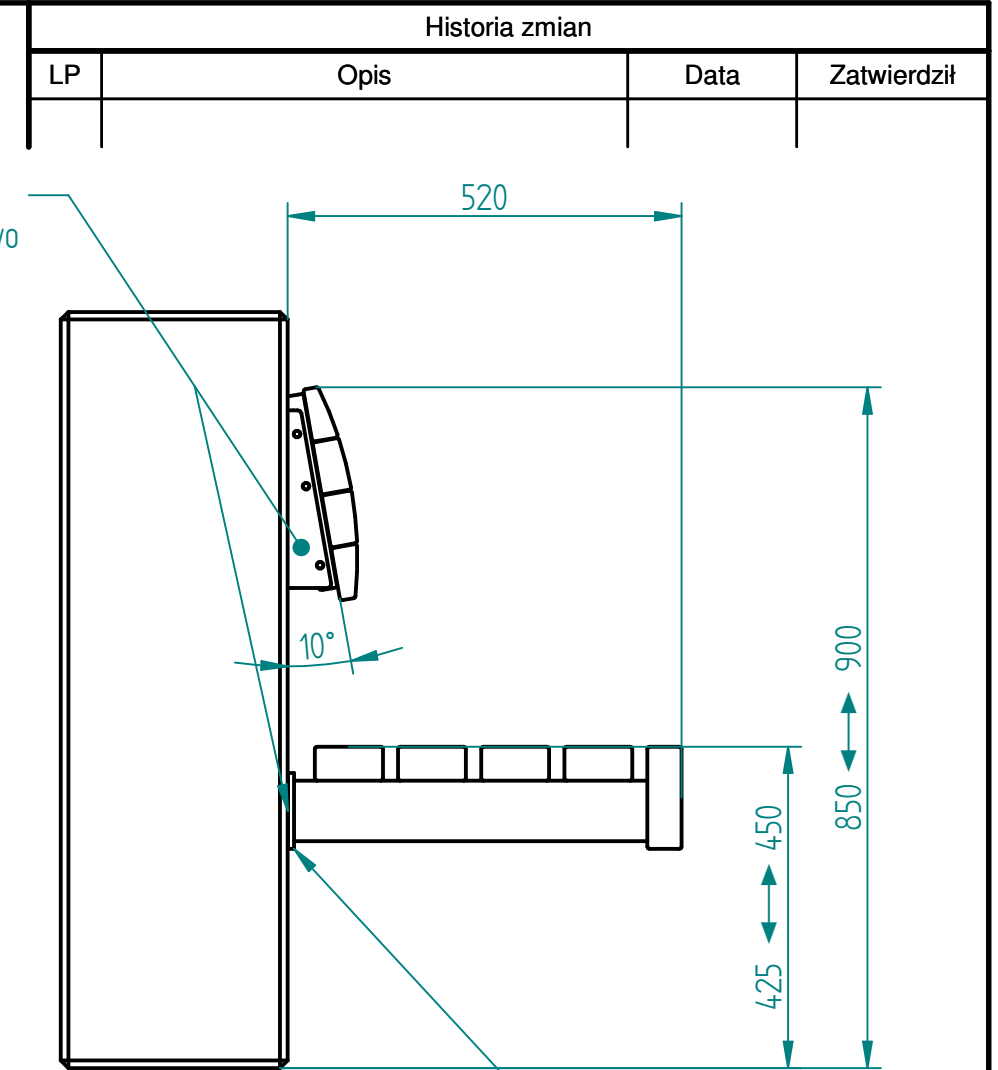

stal kwasoodporna 304
szlifowana lub lakierowana proszkowo

Drewno IROKO
grubość 43mm
olejowane z barwnikiem

instalacja wg wskazań producenta:
- np. przykręcane (rozety)

Historia zmian			
LP	Opis	Data	Zatwierdził

01.03.2018	Imię, Nazwisko:	 PUCZYŃSKI mała architektura
Projektował:	Mariusz	
Rysował:	Mariusz	
Sprawdził:	Mariusz	
05-800 Pruszków ul. Robotnicza 31 tel. 22 7586693 info@puczynski.pl www.puczynski.pl		Nazwa pliku: Nr: Ławka do muru
rozm.: A3	Numer rysunku: DFT: 18-04-98_01.dft	zm.:
18-04-98_01.asm		Skala arkusza: 1:20 Masa: 0,000 kg Arkusz 1 z 1