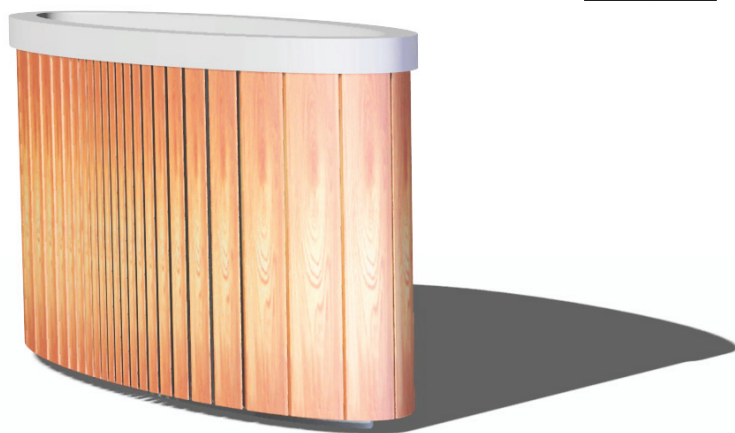

nr katalogowy / catalogue no.

13-15-41

donica / planter

Centrum Handlowe Targówek - Warszawa
Targówek Shopping Centre - Warsaw