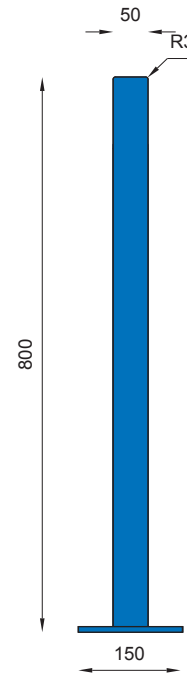

nr katalogowy / catalogue no.

13-10-02

parking rowerowy / bicycle stand

MATERIAŁY / MATERIALS

- profil zamknięty i ze stali kwasoodpornej
- stainless steel closed profile

WYMIARY / SIZE

- długość / length
800mm
- szerokość / width
50mm
- wysokość / height
800mm

MONTAŻ / ASSEMBLY

kotwy / anchor fixings wkręty / screws

INFORMACJE DODATKOWE / OTHER INFORMATION

- dostępna dowolna długość modułu
- any size of the module available