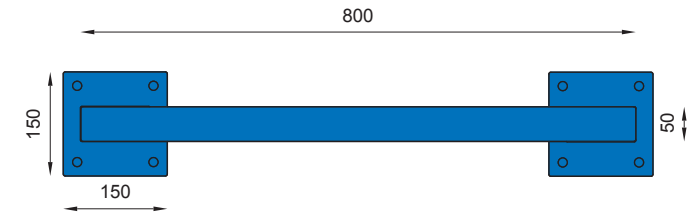

INFORMACJE DODATKOWE / OTHER INFORMATION

- dostępna dowolna długość modułu
- any size of the module available