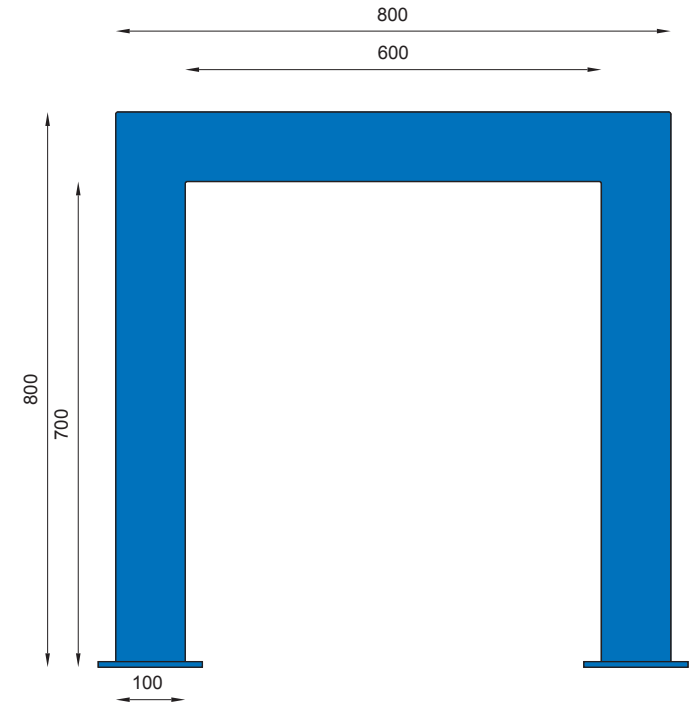

INFORMACJE DODATKOWE / OTHER INFORMATION

- dostępna dowolna długość modułu
- any size of the module available