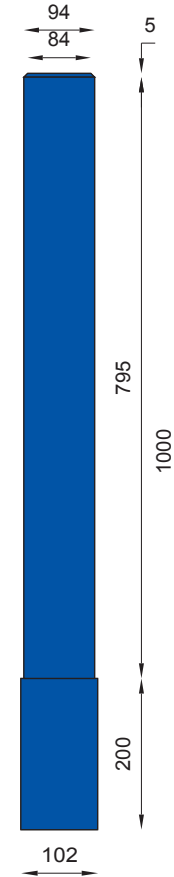

nr katalogowy / catalogue no.

13-08-13

słupek / bollard

MATERIAŁY / MATERIALS

- . rura ze stali kwasoodpornej
- . drewno tauari lub inne egzotyczne
- . stainless or mild steel tube
- . tauari or other hardwood

WYMIARY / SIZE

- . średnica / diameter
102mm
- . wysokość / height
1000mm

MONTAŻ / ASSEMBLY

kotwy / anchor fixings

wkręty / screws

INFORMACJE DODATKOWE / OTHER INFORMATION

- . możliwe inne wymiary
- . other sizes available