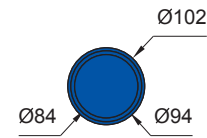

nr katalogowy / catalogue no.

13-08-13

słupek / bollard

MATERIAŁY / MATERIALS

- . rura ze stali kwasoodpornej
- . drewno tauari lub inne egzotyczne
- . stainless or mild steel tube
- . tauari or other hardwood

WYMIARY / SIZE

- . średnica / diameter
  102mm
- . wysokość / height
  1000mm