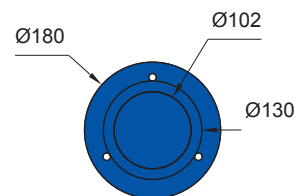

nr katalogowy / catalogue no.

13-08-10

słupek / bollard

MATERIAŁY / MATERIALS

- . rura ze stali kwasoodpornej lub czarnej
- . stainless or mild steel tube

WYMIARY / SIZE

- . średnica / diameter
102mm
- . wysokość / height
1000mm