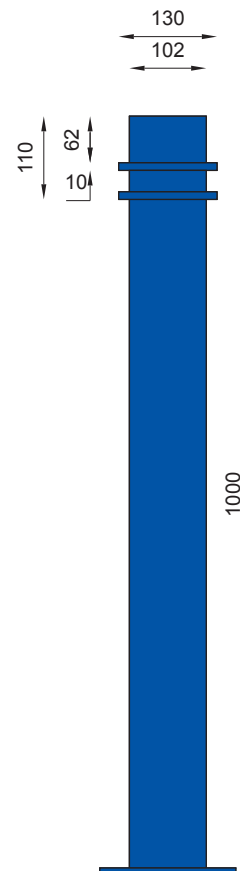

nr katalogowy / catalogue no.

13-08-10

słupek / bollard

MATERIAŁY / MATERIALS

- . rura ze stali kwasoodpornej lub czarnej
- . stainless or mild steel tube

WYMIARY / SIZE

- . średnica / diameter
102mm
- . wysokość / height
1000mm

MONTAŻ / ASSEMBLY

kotwy / anchor fixings

wkręty / screws

INFORMACJE DODATKOWE / OTHER INFORMATION

- . możliwe inne wymiary
- . other sizes available