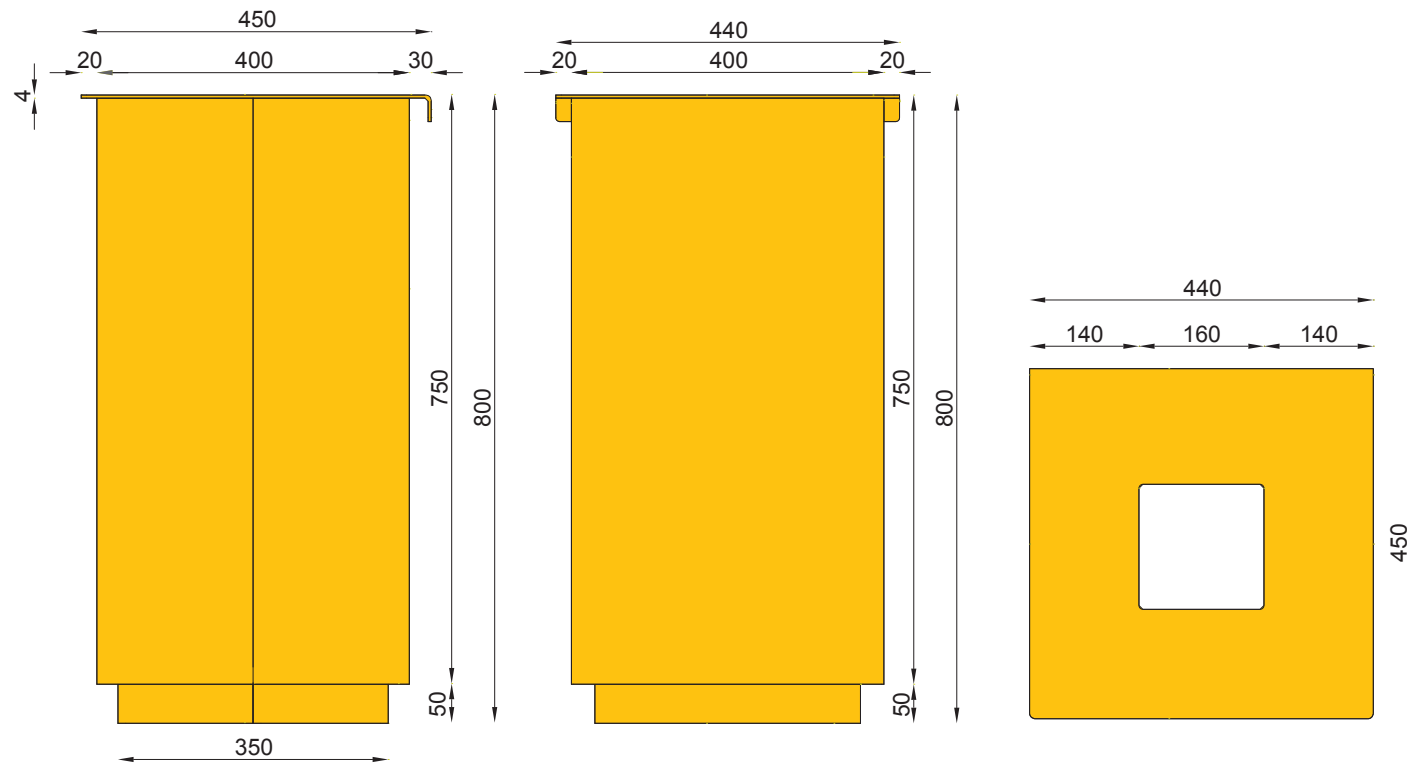

nr katalogowy / catalogue no.

13-07-65

kosz / litter bin

MATERIAŁY / MATERIALS

- . blacha ze stali kwasoodpornej lub czarnej
- . stainless or mild steel plate

WYMIARY / SIZE

- . wysokość / height 800mm
- . długość / length 450mm
- . szerokość / width 440mm