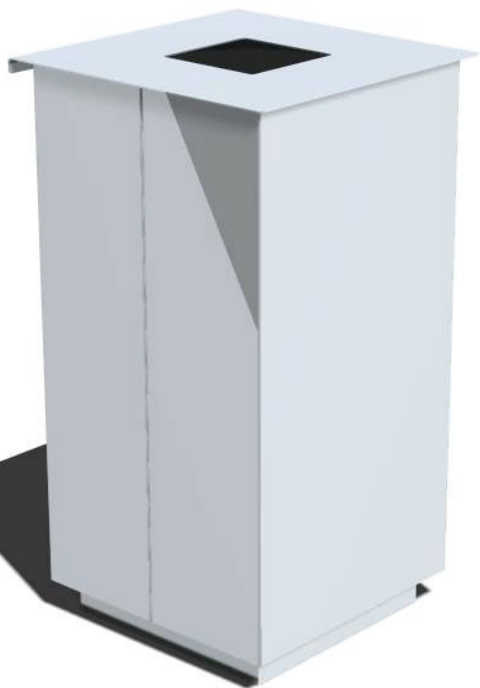

nr katalogowy / catalogue no.

13-07-65

kosz / litter bin

MATERIAŁY / MATERIALS

- . blacha ze stali kwasoodpornej lub czarnej
- . stainless or mild steel plate

WYMIARY / SIZE

- . wysokość / height 800mm
- . długość / length 450mm
- . szerokość / width 440mm

MONTAŻ / ASSEMBLY

kotwy / anchor fixings wkręty / screws

lub element wolno stojący / or free standing element

INFORMACJE DODATKOWE / OTHER INFORMATION

- . pokrywa wrzutowa wyłącznie ze stali kwasoodpornej
- . dostępna wersja z popielnicą
- . stainless steel lid only
- . version with ashtray available