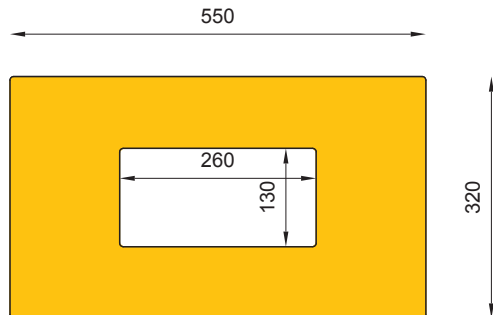

nr katalogowy / catalogue no.

13-07-43

kosz / litter bin

Canal+ - Warszawa
Canal+ - Warsaw (Poland)