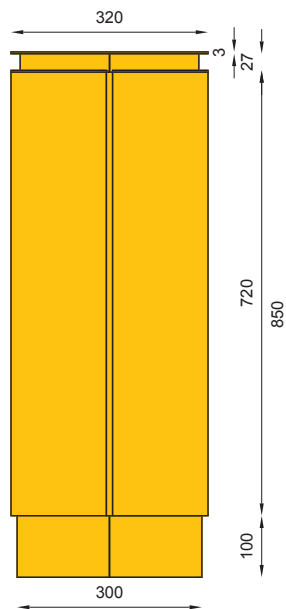

Canal+ - Warszawa
Canal+ - Warsaw (Poland)

MATERIAŁY / MATERIALS

- blacha ze stali kwasoodpornej lub czarnej
- stainless or mild steel plate

WYMIARY / SIZE

- wysokość / height
  850mm
- długość / length
  550mm
- szerokość / width
  320mm
- pojemność / capacity
  80l

MONTAŻ / ASSEMBLY

kotwy / anchor fixings   wkręty / screws

lub element wolno stojący / or free standing element

INFORMACJE DODATKOWE / OTHER INFORMATION

- dostępna wersja z popielnicą
- pokrywa wrzutowa wyłącznie ze stali kwasoodpornej
- version with ashtray available
- stainless steel lid only