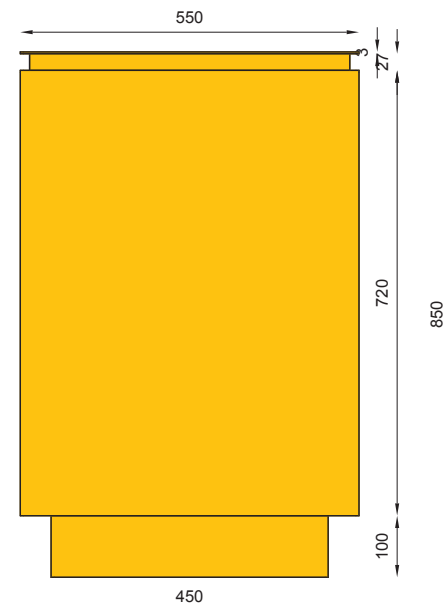

Canal+ - Warszawa
Canal+ - Warsaw (Poland)

Canal+ - Warszawa
Canal+ - Warsaw (Poland)

MATERIAŁY / MATERIALS

- blacha ze stali kwasoodpornej lub czarnej
- stainless or mild steel plate

WYMIARY / SIZE

- wysokość / height
  850mm
- długość / length
  550mm
- szerokość / width
  320mm
- pojemność / capacity
  80l

MONTAŻ / ASSEMBLY

kotwy / anchor fixings   wkręty / screws

lub element wolno stojący / or free standing element

INFORMACJE DODATKOWE / OTHER INFORMATION

- dostępna wersja z popielnicą
- pokrywa wrzutowa wyłącznie ze stali kwasoodpornej
- version with ashtray available
- stainless steel lid only