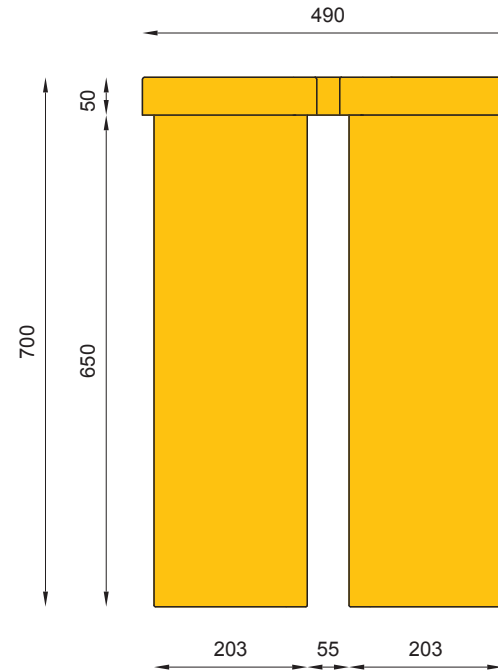

nr katalogowy / catalogue no.

13-07-23

kosz / litter bin

MATERIAŁY / MATERIALS

- . blacha ze stali kwasoodpornej
- . stainless steel plate

WYMIARY / SIZE

- . średnica / diameter
  0mm
- . wysokość / height
  0mm
- . pojemność / capacity
  4x15l

MONTAŻ / ASSEMBLY

kotwy / anchor fixings

lub element wolno stojący / or free standing element

INFORMACJE DODATKOWE / OTHER INFORMATION

- . dostępna wersja z popielnicą
- . version with ashtray available