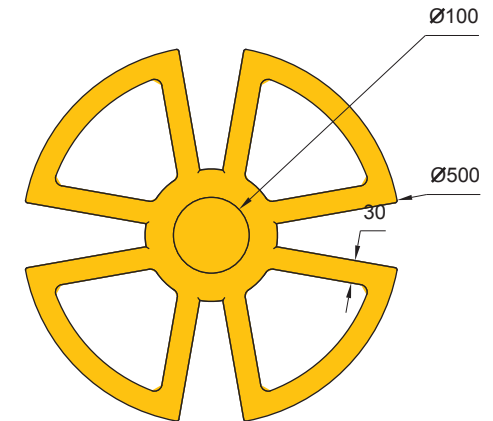

nr katalogowy / catalogue no.

13-07-23

kosz / litter bin

MATERIAŁY / MATERIALS

- . blacha ze stali kwasoodpornej
- . stainless steel plate

WYMIARY / SIZE

- . średnica / diameter
  0mm
- . wysokość / height
  0mm
- . pojemność / capacity
  4x15l

MONTAŻ / ASSEMBLY

kotwy / anchor fixings

lub element wolno stojący / or free standing element

INFORMACJE DODATKOWE / OTHER INFORMATION

- . dostępna wersja z popielnicą
- . version with ashtray available