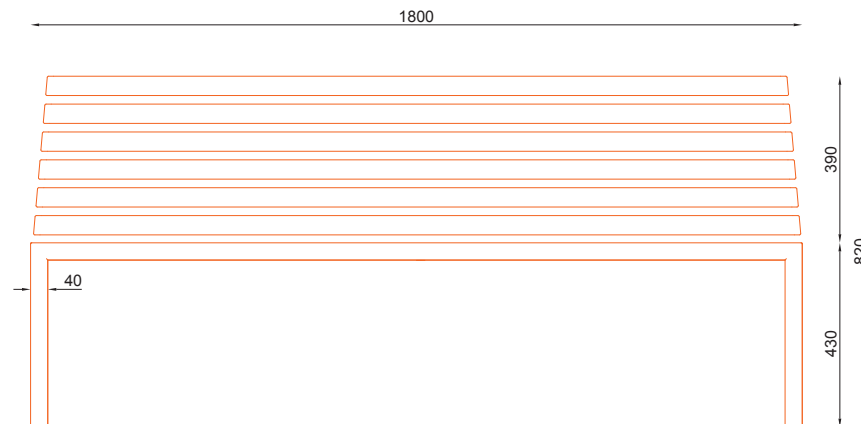

nr katalogowy / catalogue no.

13-04-80

ławka / seating