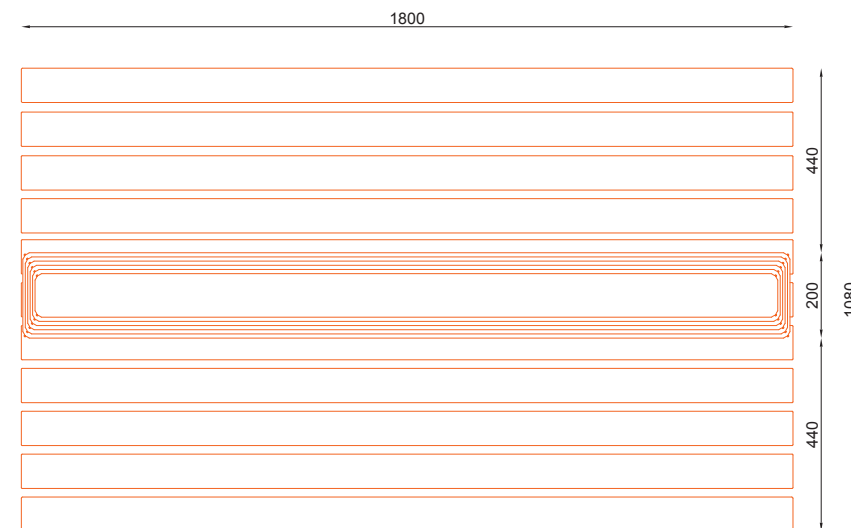

nr katalogowy / catalogue no.

13-04-80

ławka / seating