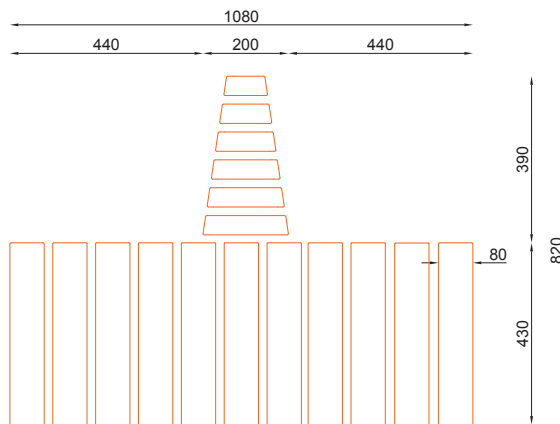

nr katalogowy / catalogue no.

13-04-80

ławka / seating