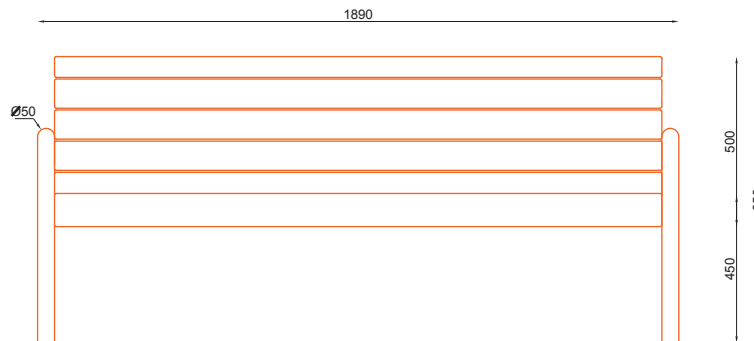

# 13-04-36

ławka / seating

Galeria Jasło - Jasło  
Jasło Shopping Centre - Jasło (Poland)

Galeria Jasło - Jasło  
Jasło Shopping Centre - Jasło (Poland)

Centrum Handlowe Kometa - Toruń  
Kometa Shopping Centre - Toruń (Poland)

## WYMIARY / SIZE

- . długość / length 1890mm
- . szerokość / side width 1440mm
- . wysokość / height 850mm