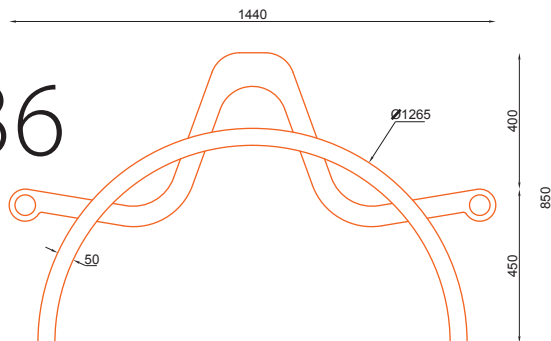

nr katalogowy / catalogue no.

13-04-36

ławka / seating