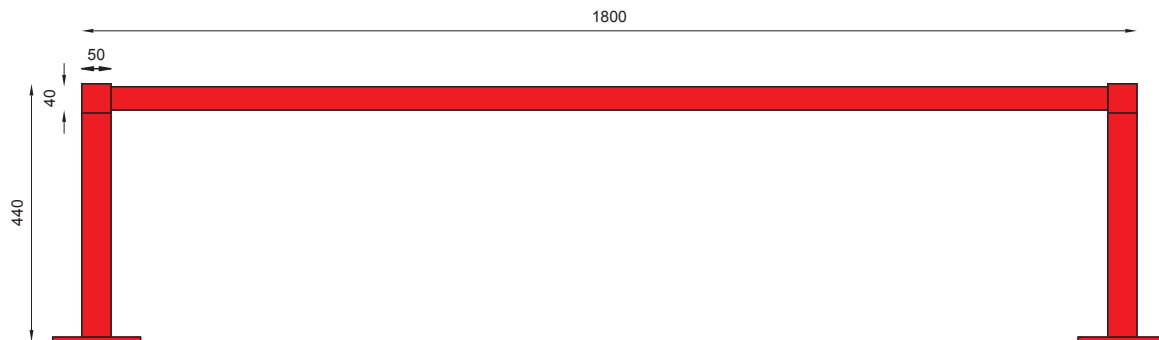

nr katalogowy / catalogue no.

13-02-28

ława / bench

MATERIAŁY / MATERIALS

- profil zamknięty ze stali kwasoodpornej
- siedzisko: blacha ze stali kwasoodpornej
- stainless steel closed profile
- seat: stainless steel plate

WYMIARY / SIZE

- długość / length
  1200, 1800mm
- szerokość / width
  435mm
- wysokość / height
  440mm