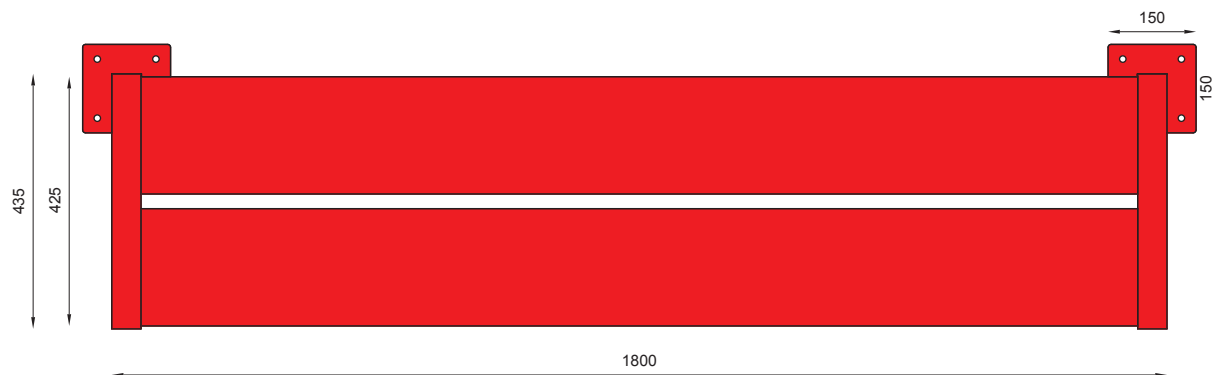

# 13-02-28

ława / bench

## MATERIAŁY / MATERIALS

- profil zamknięty ze stali kwasoodpornej
- siedzisko: blacha ze stali kwasoodpornej
- stainless steel closed profile
- seat: stainless steel plate

## WYMIARY / SIZE

- długość / length  
1200, 1800mm
- szerokość / width  
435mm
- wysokość / height  
440mm