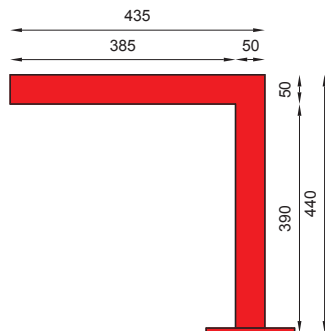

# 13-02-28

ława / bench

## WYMIARY / SIZE

- długość / length  
1200, 1800mm
- szerokość / width  
435mm
- wysokość / height  
440mm