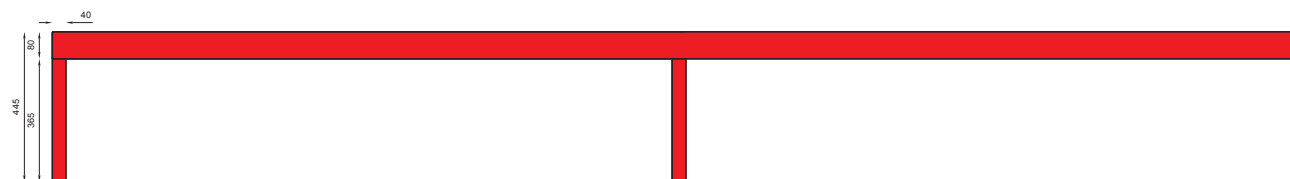

nr katalogowy / catalogue no

13-02-27

ławka / bench

Centrum Handlowe Malta - Poznań
Malta Shopping Centre - Poznan (Poland)