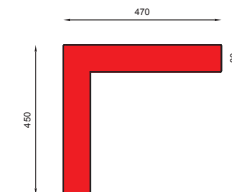

nr katalogowy / catalogue no

13-02-27

ławka / bench

Centrum Handlowe Malta - Poznań
Malta Shopping Centre - Poznan (Poland)