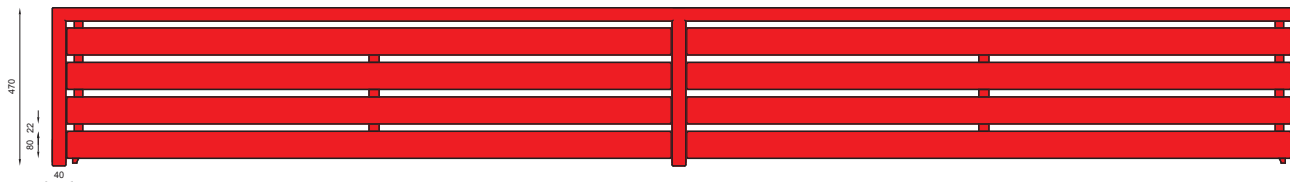

nr katalogowy / catalogue no

13-02-27

ławka / bench

Centrum Handlowe Malta - Poznań
Malta Shopping Centre - Poznan (Poland)