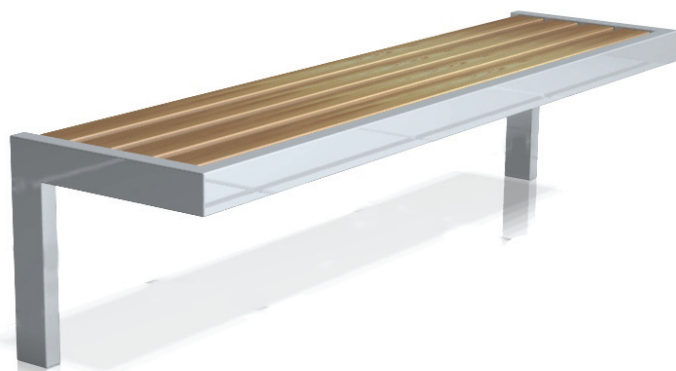

nr katalogowy / catalogue no

13-02-27

ławka / bench

Centrum Handlowe Malta - Poznań
Malta Shopping Centre - Poznan (Poland)

Centrum Handlowe Malta - Poznań
Malta Shopping Centre - Poznan (Poland)

MATERIAŁY / MATERIALS

- profil zamknięty ze stali kwasoodpornej lub czarnej
- siedzisko: na zewnątrz - drewno tauari lub inne egzotyczne; do wewnątrz - dowolny gatunek drewna
- stainless or mild steel closed profile
- seat: outdoor use - tauari oak or other hardwood; indoor use - any type of wood

WYMIARY / SIZE

- długość / length
1800, 3500mm
- szerokość / width
470mm
- wysokość / height
450mm

MONTAŻ / ASSEMBLY

kotwy / anchor fixings

wkręty / screws

lub element wolno stojący / or free standing element