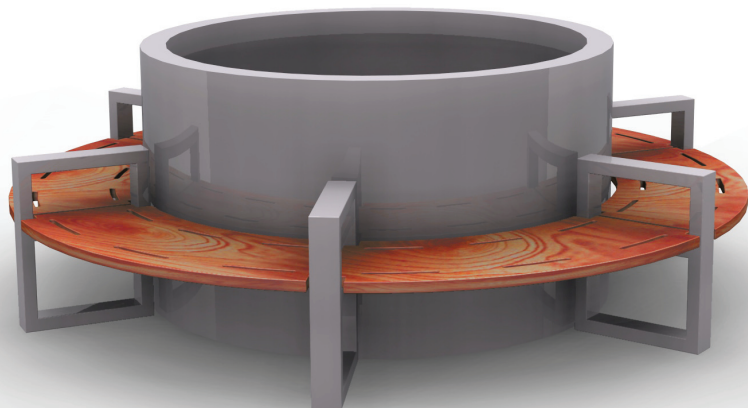

nr katalogowy / catalogue no.

13-02-21

ława / bench

MATERIAŁY / MATERIALS

- . blacha i profil zamknięty ze stali kwasoodpornej
- . siedzisko: na zewnątrz - drewno tauari lub inne egzotyczne; do wewnątrz - dowolny gatunek drewna
- . stainless steel plate and closed profile
- . seat: outdoor use - tauari oak or other hardwood; indoor use - any type of wood

WYMIARY / SIZE

- . wysokość / height
950mm - z donicą / with planter
650mm - bez donicy / without flower pot
- . średnica / diameter
1800mm

MONTAŻ / ASSEMBLY

- . element wolno stojący / or free standing element