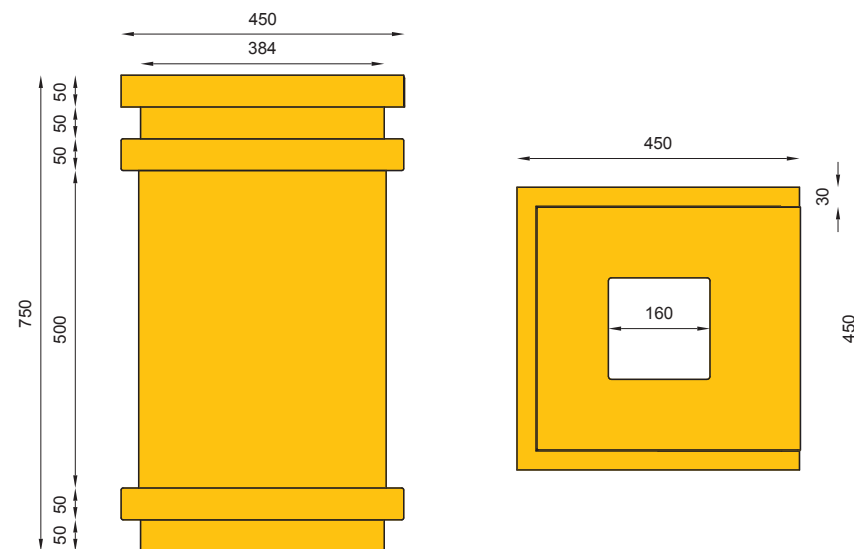

MATERIAŁY / MATERIALS

- . blacha ze stali kwasoodpornej
- . na zewnątrz - drewno tauari lub inne egzotyczne;
  do wewnątrz - dowolny gatunek drewna
- . stainless steel plate
- . outdoor use - tauari oak or other hardwood;
  indoor use - any type of wood

WYMIARY / SIZE

- . wysokość / heighth
  750mm
- . długość / length
  450mm
- . szerokość / width
  450mm
- . pojemność / capacity
  50l

MONTAŻ / ASSEMBLY

kotwy / anchor fixings   wkręty / screws

lub element wolno stojący / or free standing element

INFORMACJE DODATKOWE / OTHER INFORMATION

- . dostępna wersja z popielnicą
- . version with ashtray available