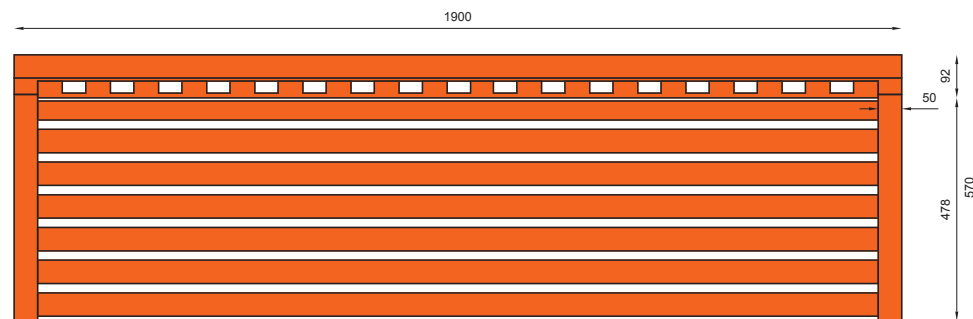

nr katalogowy / catalogue no.

07-04-20

ławka / seating

MATERIAŁY / MATERIALS

- profil zamknięty ze stali kwasoodpornej lub czarnej
- stainless or mild steel closed profile

WYMIARY / SIZE

- długość / length
  1900mm
- szerokość / width
  570mm
- wysokość / height
  950mm

MONTAŻ / ASSEMBLY

kotwy / anchor fixings

wkręty / screws

lub element wolno stojący / or free standing element

INFORMACJE DODATKOWE / OTHER INFORMATION

- możliwe inne wymiary
- other sizes available