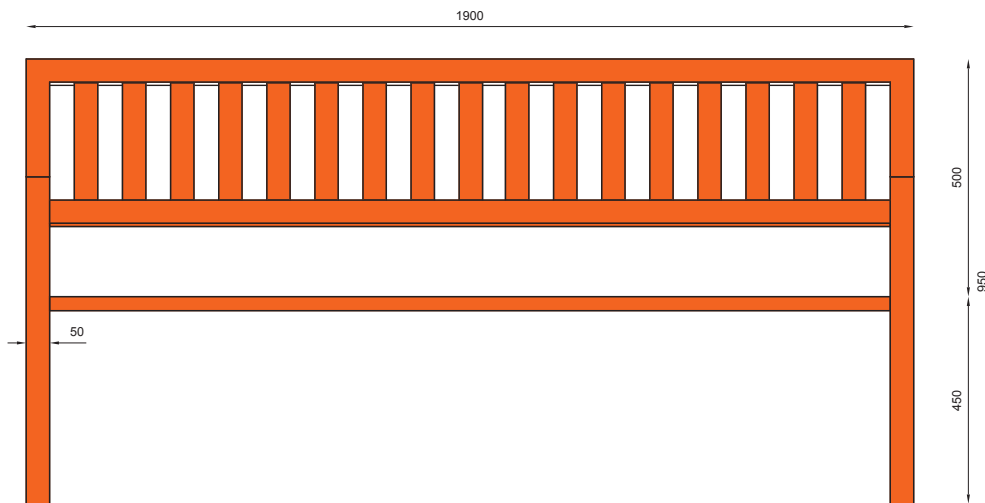

# 07-04-20

ławka / seating

## WYMIARY / SIZE

- długość / length  
1900mm
- szerokość / width  
570mm
- wysokość / height  
950mm