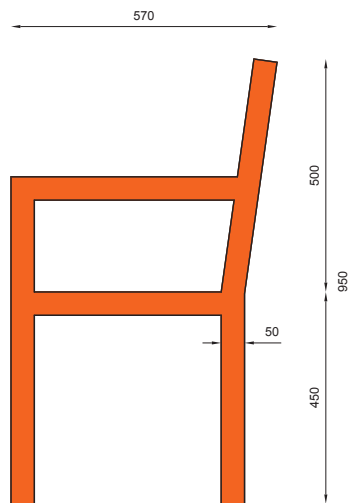

nr katalogowy / catalogue no.

07-04-20

ławka / seating

MATERIAŁY / MATERIALS

- profil zamknięty ze stali kwasoodpornej lub czarnej
- stainless or mild steel closed profile

WYMIARY / SIZE

- długość / length
  1900mm
- szerokość / width
  570mm
- wysokość / height
  950mm

MONTAŻ / ASSEMBLY

kotwy / anchor fixings

wkręty / screws

lub element wolno stojący / or free standing element

INFORMACJE DODATKOWE / OTHER INFORMATION

- możliwe inne wymiary
- other sizes available