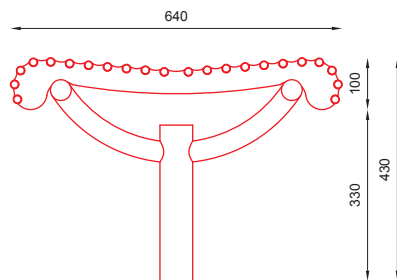

nr katalogowy / catalogue no.

07-02-18

ławka / bench

MATERIAŁY / MATERIALS

- rura ze stali kwasoodpornej
- stainless steel tube

WYMIARY / SIZE

- długość / length
  1900mm
- szerokość / width
  640mm
- wysokość / height
  430mm

MONTAŻ / ASSEMBLY

kotwy / anchor fixings

INFORMACJE DODATKOWE / OTHER INFORMATION

- możliwe inne wymiary
- opcjonalnie kształt po łuku
- other sizes available
- optional curved seat