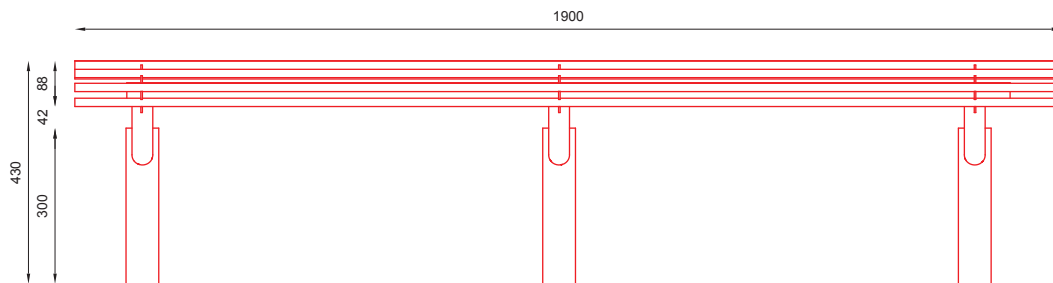

nr katalogowy / catalogue no.

07-02-18

ławka / bench

MATERIAŁY / MATERIALS

- rura ze stali kwasoodpornej
- stainless steel tube

WYMIARY / SIZE

- długość / length
  1900mm
- szerokość / width
  640mm
- wysokość / height
  430mm

MONTAŻ / ASSEMBLY

kotwy / anchor fixings

INFORMACJE DODATKOWE / OTHER INFORMATION

- możliwe inne wymiary
- opcjonalnie kształt po łuku
- other sizes available
- optional curved seat