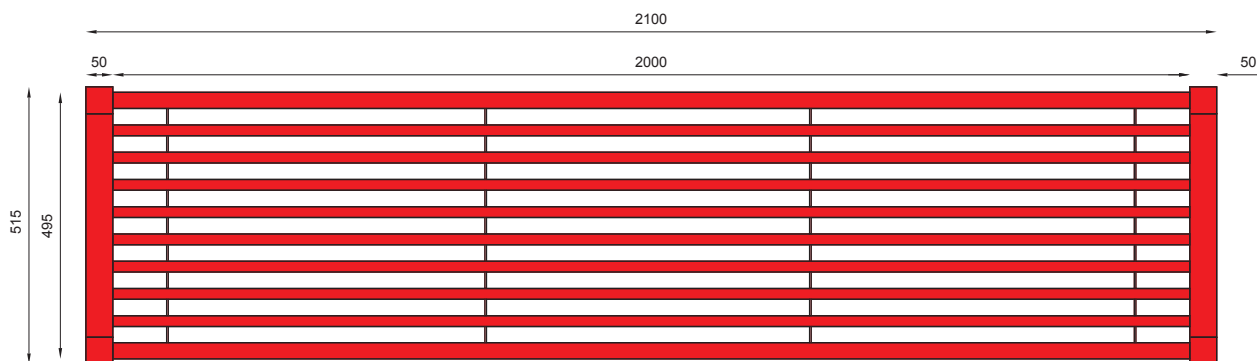

# 07-02-10

ława / bench

## WYMIARY / SIZE

- długość / length  
2100mm
- szerokość / width  
515mm
- wysokość / height  
450mm