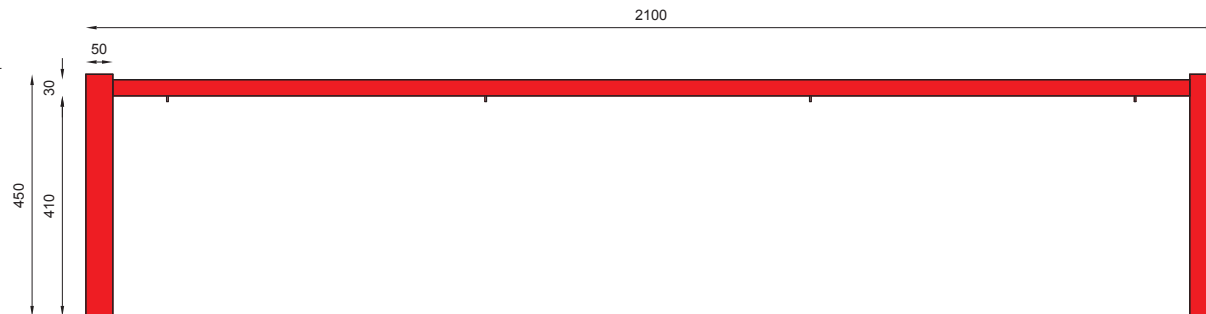

# 07-02-10

ława / bench

## WYMIARY / SIZE

- długość / length  
2100mm
- szerokość / width  
515mm
- wysokość / height  
450mm