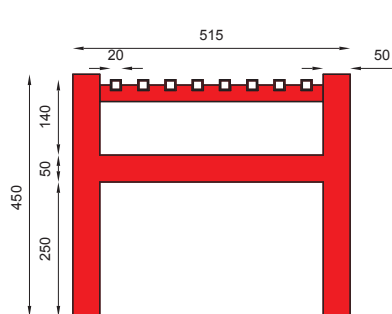

nr katalogowy / catalogue no.

07-02-10

ława / bench

MATERIAŁY / MATERIALS

- profil zamknięty ze stali kwasoodpornej lub czarnej
- stainless or mild steel closed profile

WYMIARY / SIZE

- długość / length
  2100mm
- szerokość / width
  515mm
- wysokość / height
  450mm