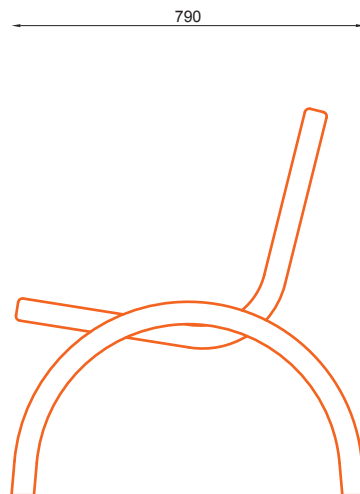

nr katalogowy / catalogue no.

06-04-05

ławka / seating

MATERIAŁY / MATERIALS

- profil zamknięty ze stali kwasoodpornej lub czarnej
- siedzisko: na zewnątrz - drewno tauari lub inne egzotyczne; do wewnątrz - dowolny gatunek drewna
- stainless or mild steel closed profile
- seat: outdoor use - tauari oak or other hardwood; indoor use - any type of wood

WYMIARY / SIZE

- długość / length 1900mm
- szerokość / width 790mm
- wysokość / height 850mm

MONTAŻ / ASSEMBLY

kotwy / anchor fixings

wkręty / screws

lub element wolno stojący / or free standing element

INFORMACJE DODATKOWE / OTHER INFORMATION