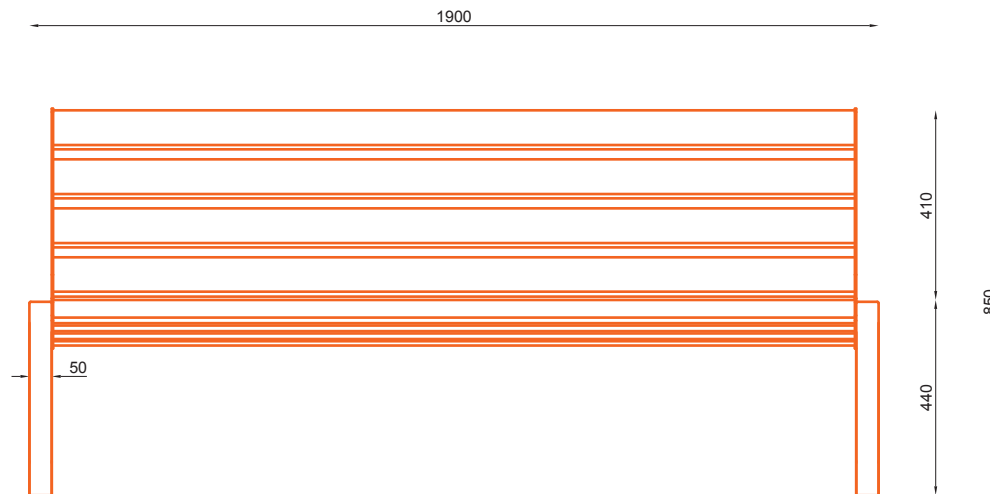

nr katalogowy / catalogue no.

06-04-05

ławka / seating

MATERIAŁY / MATERIALS

- profil zamknięty ze stali kwasoodpornej lub czarnej
- siedzisko: na zewnątrz - drewno tauari lub inne egzotyczne; do wewnątrz - dowolny gatunek drewna
- stainless or mild steel closed profile
- seat: outdoor use - tauari oak or other hardwood; indoor use - any type of wood

WYMIARY / SIZE

- długość / length 1900mm
- szerokość / width 790mm
- wysokość / height 850mm

MONTAŻ / ASSEMBLY

kotwy / anchor fixings

wkręty / screws

lub element wolno stojący / or free standing element

INFORMACJE DODATKOWE / OTHER INFORMATION