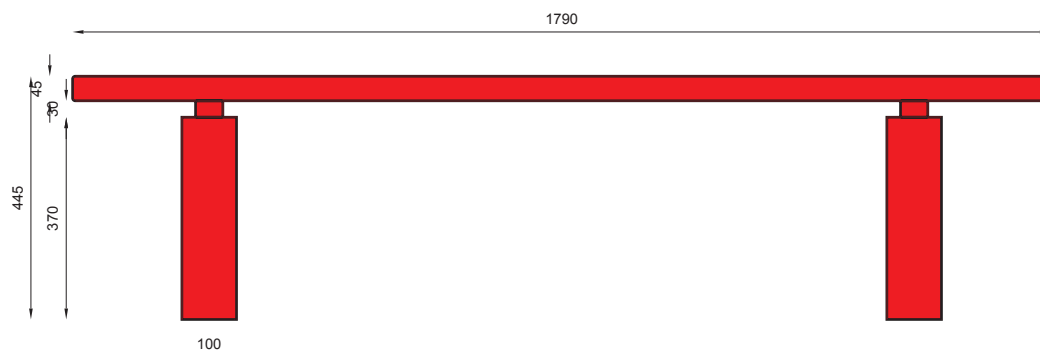

nr katalogowy / catalogue no

06-02-02

ławka / bench

MATERIAŁY / MATERIALS

- profil zamknięty ze stali kwasoodpornej lub czarnej
- siedzisko: na zewnątrz - drewno tauari lub inne egzotyczne; do wewnątrz - dowolny gatunek drewna
- stainless or mild steel closed profile
- seat: outdoor use - tauari oak or other hardwood; indoor use - any type of wood

WYMIARY / SIZE

- długość / length 1790mm
- szerokość / width 430mm
- wysokość / height 445mm

MONTAŻ / ASSEMBLY

kotwy / anchor fixings wkręty / screws

INFORMACJE DODATKOWE / OTHER INFORMATION

- możliwe inne wymiary
- other sizes available