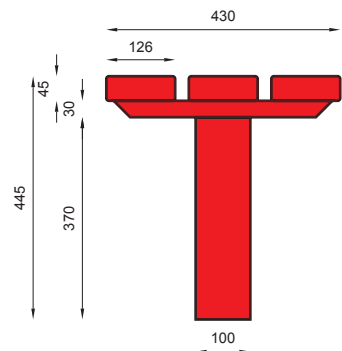

nr katalogowy / catalogue no

06-02-02

ławka / bench

MATERIAŁY / MATERIALS

- profil zamknięty ze stali kwasoodpornej lub czarnej
- siedzisko: na zewnątrz - drewno tauari lub inne egzotyczne; do wewnątrz - dowolny gatunek drewna
- stainless or mild steel closed profile
- seat: outdoor use - tauari oak or other hardwood; indoor use - any type of wood

WYMIARY / SIZE

- długość / length 1790mm
- szerokość / width 430mm
- wysokość / height 445mm

MONTAŻ / ASSEMBLY

kotwy / anchor fixings wkręty / screws

INFORMACJE DODATKOWE / OTHER INFORMATION

- możliwe inne wymiary
- other sizes available