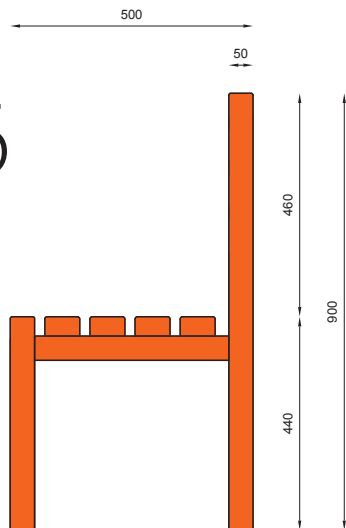

nr katalogowy / catalogue no.

04-04-06

ławka / seating

Galeria 'Na Czystej' - Wrocław
'Na Czystej' Shopping Centre - Wrocław

Galeria 'Na Czystej' - Wrocław
'Na Czystej' Shopping Centre - Wrocław

Galeria 'Na Czystej' - Wrocław
'Na Czystej' Shopping Centre - Wrocław

WYMIARY / SIZE

- długość / length 1600mm
- szerokość / width 500mm
- wysokość / height 900mm

MONTAŻ / ASSEMBLY

kotwy / anchor fixings

wkręty / screws

lub element wolno stojący / or free standing element

INFORMACJE DODATKOWE / OTHER INFORMATION