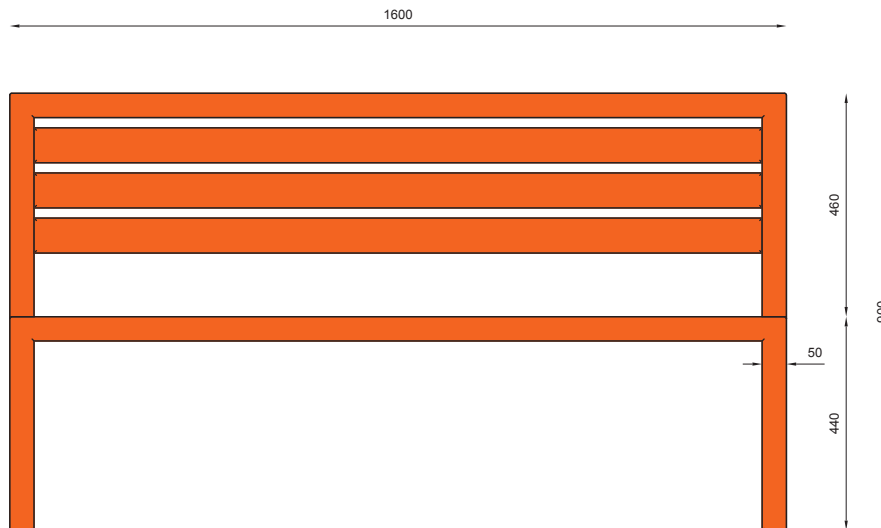

nr katalogowy / catalogue no.

04-04-06

ławka / seating

Galeria 'Na Czystej' - Wrocław
'Na Czystej' Shopping Centre - Wrocław

Galeria 'Na Czystej' - Wrocław
'Na Czystej' Shopping Centre - Wrocław

Galeria 'Na Czystej' - Wrocław
'Na Czystej' Shopping Centre - Wrocław

WYMIARY / SIZE

- długość / length 1600mm
- szerokość / width 500mm
- wysokość / height 900mm

MONTAŻ / ASSEMBLY

kotwy / anchor fixings

wkręty / screws

lub element wolno stojący / or free standing element

INFORMACJE DODATKOWE / OTHER INFORMATION