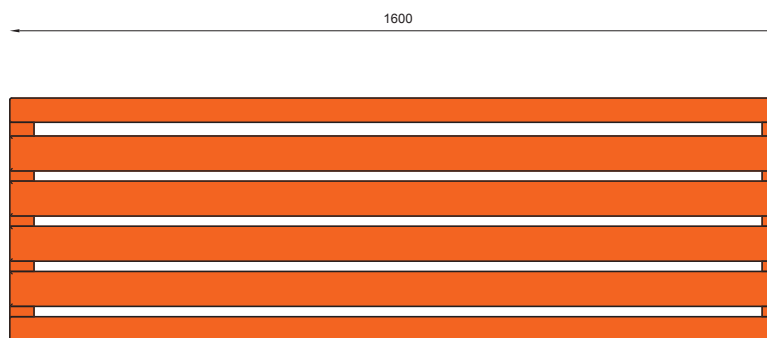

nr katalogowy / catalogue no.

04-04-06

ławka / seating

Galeria 'Na Czystej' - Wrocław
'Na Czystej' Shopping Centre - Wrocław