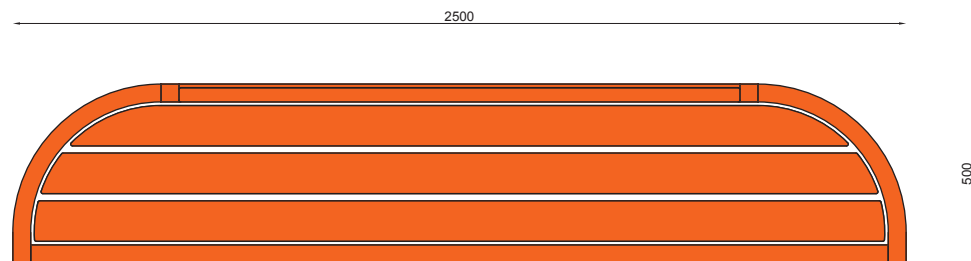

nr katalogowy / catalogue no.

04-04-02

ławka / seating

MATERIAŁY / MATERIALS

- profil zamknięty ze stali kwasoodpornej lub czarnej
- siedzisko: na zewnątrz - drewno tauari lub inne egzotyczne; do wewnątrz - dowolny gatunek drewna
- stainless or mild steel closed profile
- seat: outdoor use - tauari oak or other hardwood; indoor use - any type of wood

WYMIARY / SIZE

- długość / length 2500mm
- szerokość / width 500mm
- wysokość / height 800mm

MONTAŻ / ASSEMBLY

kotwy / anchor fixings

wkręty / screws

lub element wolno stojący / or free standing element

INFORMACJE DODATKOWE / OTHER INFORMATION