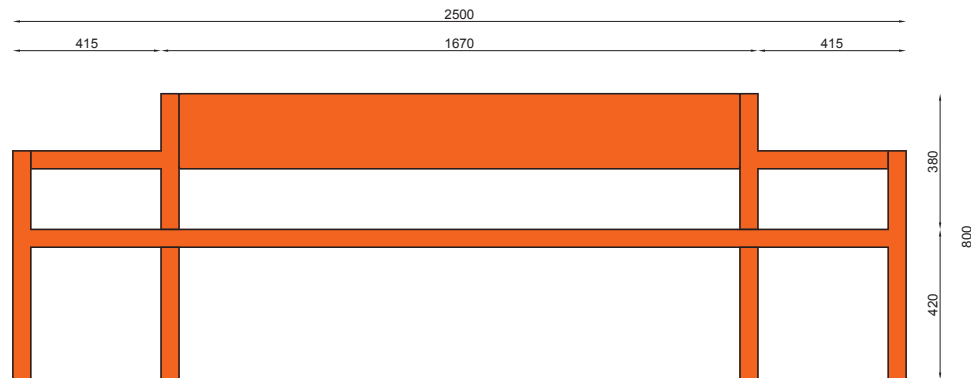

nr katalogowy / catalogue no.

04-04-02

ławka / seating

MATERIAŁY / MATERIALS

- profil zamknięty ze stali kwasoodpornej lub czarnej
- siedzisko: na zewnątrz - drewno tauari lub inne egzotyczne; do wewnątrz - dowolny gatunek drewna
- stainless or mild steel closed profile
- seat: outdoor use - tauari oak or other hardwood; indoor use - any type of wood

WYMIARY / SIZE

- długość / length 2500mm
- szerokość / width 500mm
- wysokość / height 800mm

MONTAŻ / ASSEMBLY

kotwy / anchor fixings

wkręty / screws

lub element wolno stojący / or free standing element

INFORMACJE DODATKOWE / OTHER INFORMATION

- możliwe inne wymiary
- other sizes available