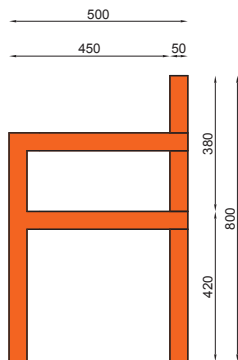

nr katalogowy / catalogue no.

04-04-02

ławka / seating

MATERIAŁY / MATERIALS

- profil zamknięty ze stali kwasoodpornej lub czarnej
- siedzisko: na zewnątrz - drewno tauari lub inne egzotyczne; do wewnątrz - dowolny gatunek drewna
- stainless or mild steel closed profile
- seat: outdoor use - tauari oak or other hardwood; indoor use - any type of wood

WYMIARY / SIZE

- długość / length 2500mm
- szerokość / width 500mm
- wysokość / height 800mm

MONTAŻ / ASSEMBLY

kotwy / anchor fixings

wkręty / screws

lub element wolno stojący / or free standing element

INFORMACJE DODATKOWE / OTHER INFORMATION

- możliwe inne wymiary
- other sizes available