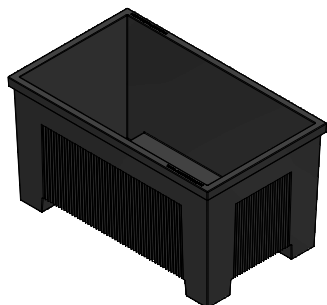

J-18-75

Jardinera modelo ONA rectangular 750x450x400

Material: Hierro, fundición gris tipo 20
Volumen Interior: 0,09 m³
Peso: 92 kg
Acabado: Esmalte o pintura en polvo tipo forja.