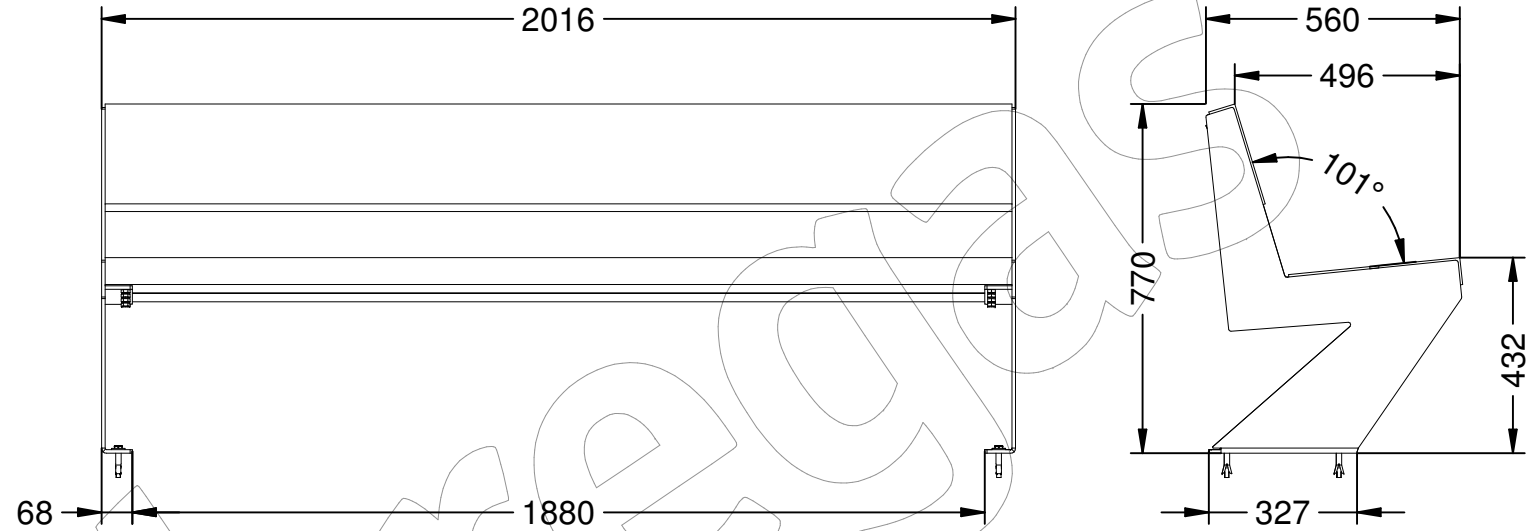

C-1002-MAR

Banco modelo Zenit, dispone de 3 listones de madera de Guinea y pies en acero con acabado martelé.

Revision: 01 - 06/04/2018