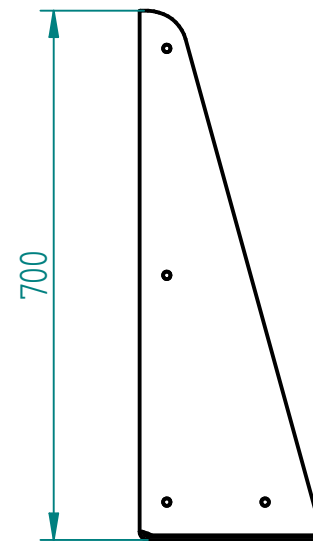

Historia zmian

LP	Opis	Data	Zatwierdził

SZCZEGÓŁ A

25.05.2023	Imię, Nazwisko:	 PUCZYŃSKI mała architektura
Projektował:	Mariusz Puczyński	
Rysował:	Mariusz Puczyński	
Sprawdził:	Mariusz Puczyński	
05-800 Pruszków ul. Robotnicza 31 tel.: 22 7586693 info@puczynski.pl www.puczynski.pl		Nazwa pliku: obrzeże 700
roz.: A3	Numer rysunku: DFT: 24-23-01.dft	zm.:
		24-23-01.asm
Skala arkusza: 1:10	Masa: 0.000 kg	Arkusz 1 z 1