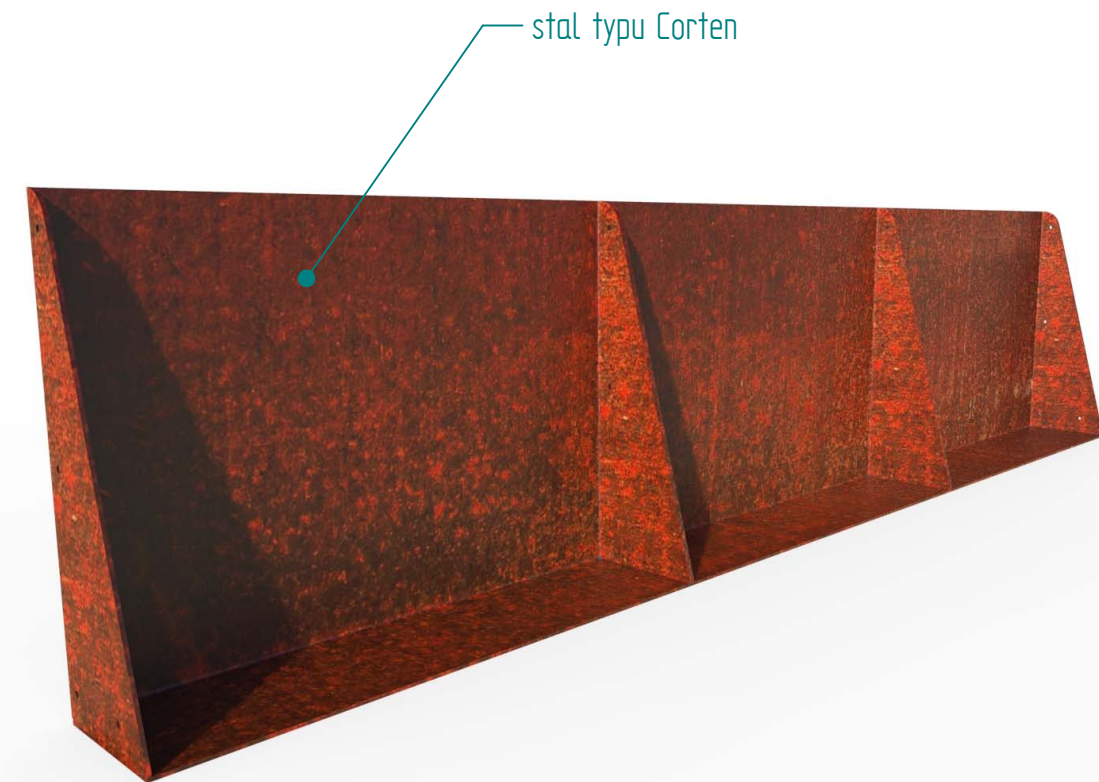

Historia zmian

LP	Opis	Data	Zatwierdził

SZCZEGÓŁ A

25.05.2023	Imię, Nazwisko:	 PUCZYŃSKI mała architektura
Projektował:	Mariusz Puczyński	
Rysował:	Mariusz Puczyński	
Sprawdził:	Mariusz Puczyński	
05-800 Pruszków ul. Robotnicza 31 tel.: 22 7586693 info@puczynski.pl www.puczynski.pl		Nazwa pliku: obrzeże 700
roz.: A3	Numer rysunku: DFT: 24-23-01.dft	zm.:
		24-23-01.asm
Skala arkusza: 1:10	Masa: 0.000 kg	Arkusz 1 z 1