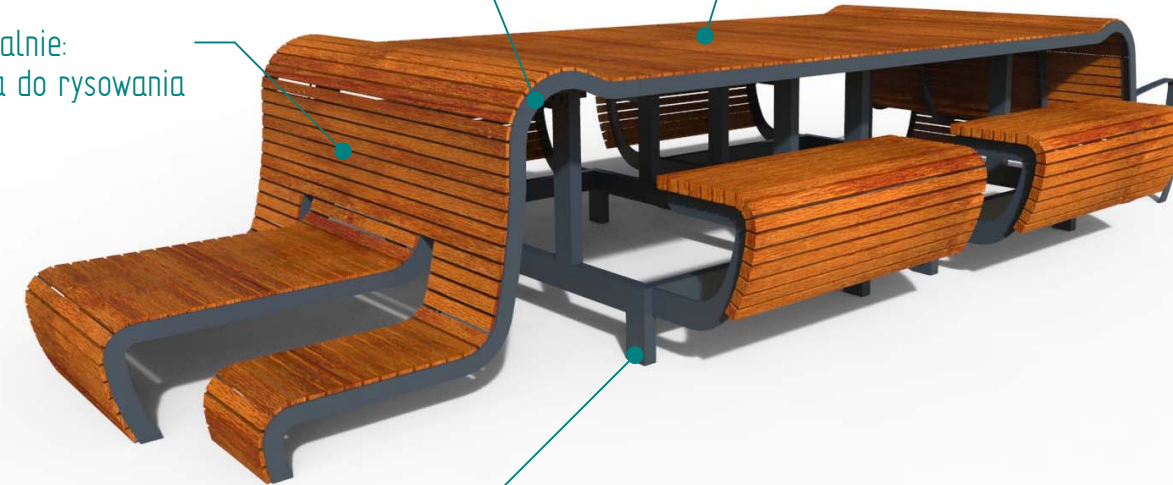

Historia zmian			
LP	Opis	Data	Zatwierdził

Stal kwasoodporna 304  
szlifowana lu lakierowana proszkowo

Drewno IROKO  
grubość 43mm  
olejowane z barwnikiem (do wyboru)  
odstęp między deskami ok. 10mm

opcjonalnie:  
tablica do rysowania

opcjonalnie:  
donice w blacie

#### Montaż:

- przykręcana/kotkowana do podłoża
- przykręcana/kotkowana do fundamentu np. 12cm poniżej nawierzchni
- przedłużone nogi do fundamentowania

14.12.2019	Imię, Nazwisko:	 <b>PUCZYŃSKI</b> mała architektura
Projektował:	Mariusz Puczyński	
Rysował:	Mariusz Puczyński	
Sprawdził:	Mariusz Puczyński	
05-800 Pruszków ul. Robotnicza 31 tel: 22 7586693 info@puczynski.pl www.puczynski.pl		Nazwa pliku: <b>Stół z ławką i mini-piknikiem dla dzieci</b>
roz.: <b>A3</b>	Numer rysunku: <b>DFT: 23-13-06.dft</b>	zm.:
		<b>23-13-06.asm</b>
Skala arkusza: 1:33,33	Masa: 0,000 kg	Arkusz 1 z 1