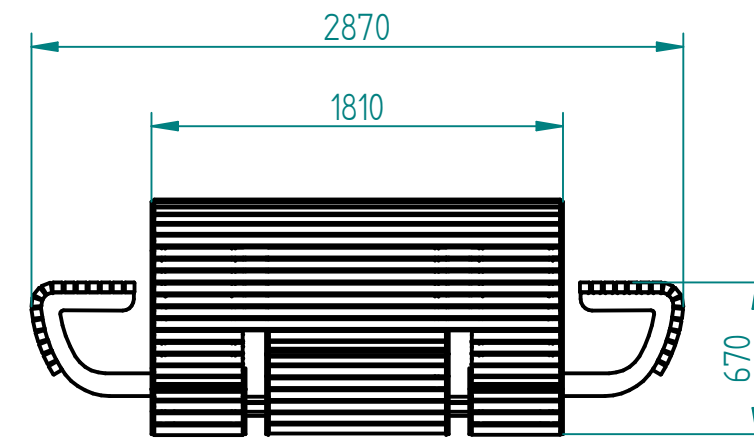

Historia zmian			
LP	Opis	Data	Zatwierdził

Stal kwasoodporna 304  
szlifowana lu lakierowana proszkowo

Drewno IROKO  
grubość 43mm  
olejowane z barwnikiem (do wyboru)  
odstęp między deskami ok. 10mm

opcjonalnie:  
tablica do rysowania

#### Montaż:

- przykręcana/kotkowana do podłoża
- przykręcana/kotkowana do fundamentu np. 12cm poniżej nawierzchni
- przedłużone nogi do fundamentowania

14.12.2019	Imię, Nazwisko:	 <b>PUCZYŃSKI</b> mała architektura
Projektował:	Mariusz Puczyński	
Rysował:	Mariusz Puczyński	
Sprawdził:	Mariusz Puczyński	
05-800 Pruszków ul. Robotnicza 31 tel: 22 7586693 info@puczynski.pl www.puczynski.pl		Nazwa pliku: <b>Stół z ławką i mini-piknikiem dla dzieci</b>
roz.: <b>A3</b>	Numer rysunku: <b>DFT: 23-13-06.dft</b>	zm.:
		<b>23-13-06.asm</b>
Skala arkusza: 1:33,33	Masa: 0,000 kg	Arkusz 1 z 1