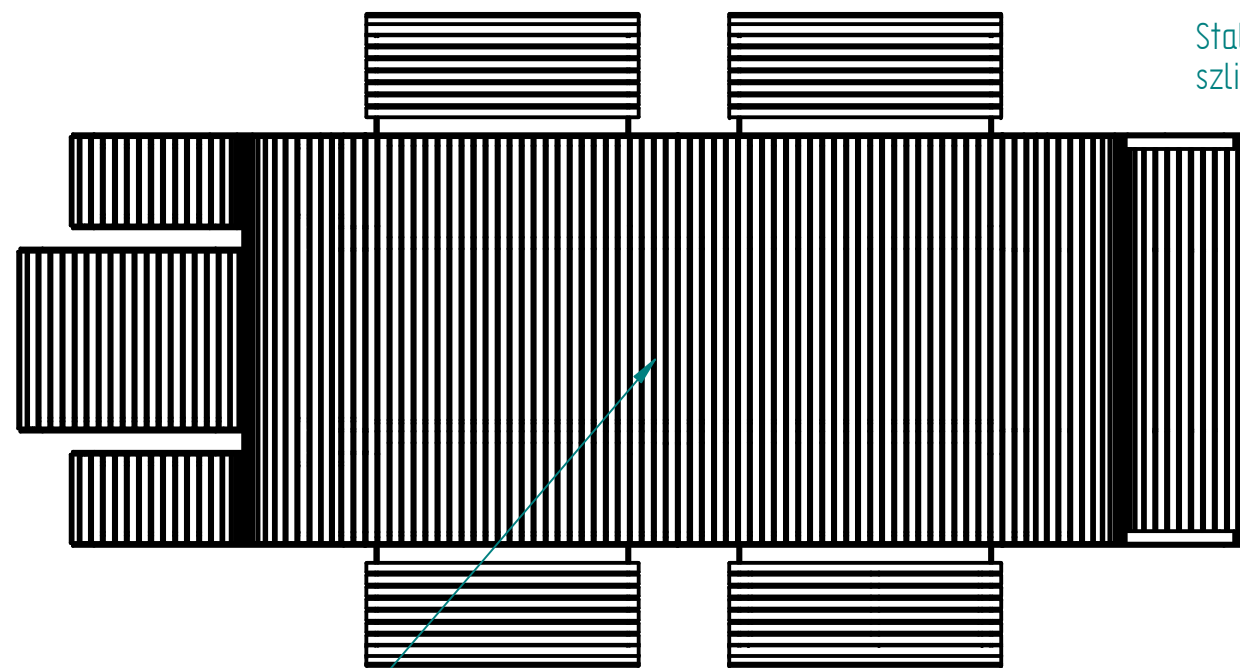

Historia zmian			
LP	Opis	Data	Zatwierdził

Stal kwasoodporna 304  
szlifowana lu lakierowana proszkowo

Drewno IROKO  
grubość 43mm  
olejowane z barwnikiem (do wyboru)  
odstęp między deskami ok. 10mm

opcjonalnie:  
tablica do rysowania

opcjonalnie:  
donice w blacie

#### Montaż:

- przykręcana/kotkowana do podłoża
- przykręcana/kotkowana do fundamentu np. 12cm poniżej nawierzchni
- przedłużone nogi do fundamentowania

14.12.2019	Imię, Nazwisko:	 <b>PUCZYŃSKI</b> mała architektura
Projektował:	Mariusz Puczyński	
Rysował:	Mariusz Puczyński	
Sprawdził:	Mariusz Puczyński	
05-800 Pruszków ul. Robotnicza 31 tel: 22 7586693 info@puczynski.pl www.puczynski.pl		Nazwa pliku: <b>Stół z ławką i mini-piknikiem dla dzieci</b>
roz.: <b>A3</b>	Numer rysunku: <b>DFT: 23-13-06.dft</b>	zm.:
		<b>23-13-06.asm</b>
Skala arkusza: 1:33,33	Masa: 0,000 kg	Arkusz 1 z 1