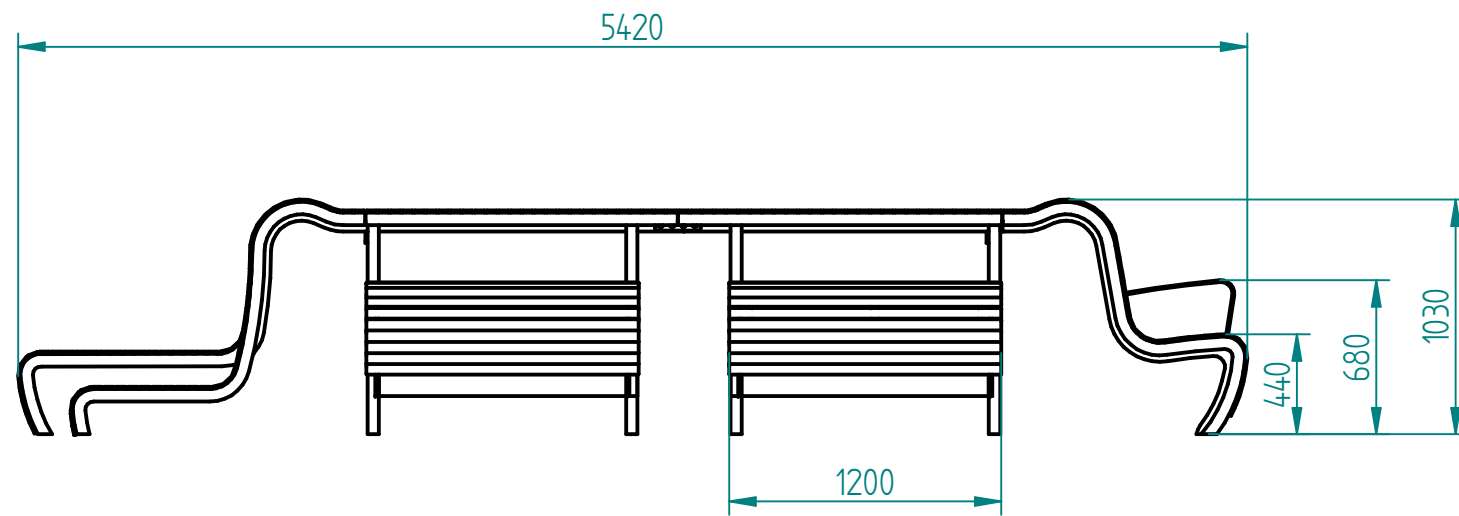

Historia zmian			
LP	Opis	Data	Zatwierdził

Stal kwasoodporna 304  
szlifowana lu lakierowana proszkowo

Drewno IROKO  
grubość 43mm  
olejowane z barwnikiem (do wyboru)  
odstęp między deskami ok. 10mm

opcjonalnie:  
tablica do rysowania

#### Montaż:

- przykręcana/kotkowana do podłoża
- przykręcana/kotkowana do fundamentu np. 12cm poniżej nawierzchni
- przedłużone nogi do fundamentowania

14.12.2019	Imię, Nazwisko:	 <b>PUCZYŃSKI</b> mała architektura
Projektował:	Mariusz Puczyński	
Rysował:	Mariusz Puczyński	
Sprawdził:	Mariusz Puczyński	
05-800 Pruszków ul. Robotnicza 31 tel: 22 7586693 info@puczynski.pl www.puczynski.pl		Nazwa pliku: <b>Stół z ławką i mini-piknikiem dla dzieci</b>
roz.: <b>A3</b>	Numer rysunku: <b>DFT: 23-13-06.dft</b>	zm.:
		<b>23-13-06.asm</b>
Skala arkusza: 1:33,33	Masa: 0,000 kg	Arkusz 1 z 1