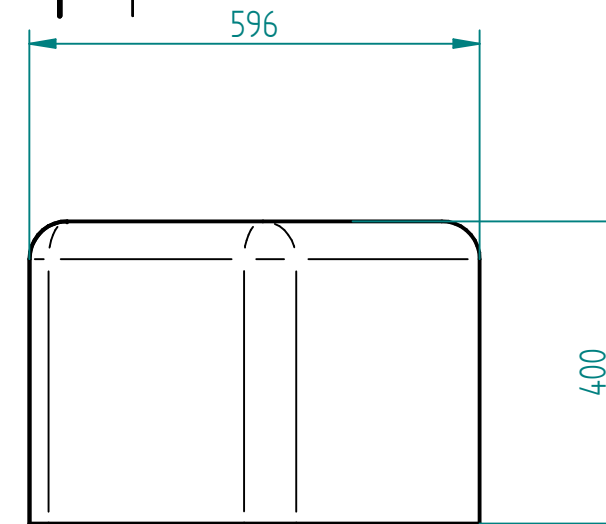

Historia zmian

LP	Opis	Data	Zatwierdził

instalacja wg podłoża i wskazań producenta:
- przykręcane

włókno szklane
kolor wg palety RAL
mat lub połysk

16.01.2019	Imię, Nazwisko:	 PUCZYŃSKI mała architektura
Projektował:	Mariusz Puczyński	
Rysował:	Mariusz Puczyński	
Sprawdził:	Mariusz Puczyński	
05-800 Pruszków ul. Robotnicza 31 tel: 22 7586693 info@puczynski.pl www.puczynski.pl		Nazwa pliku: Ława z włókna szklanego
rozm.:	Numer rysunku:	zm.:
A3	DFT: 23-02-01.dft	
23-02-01.asm		