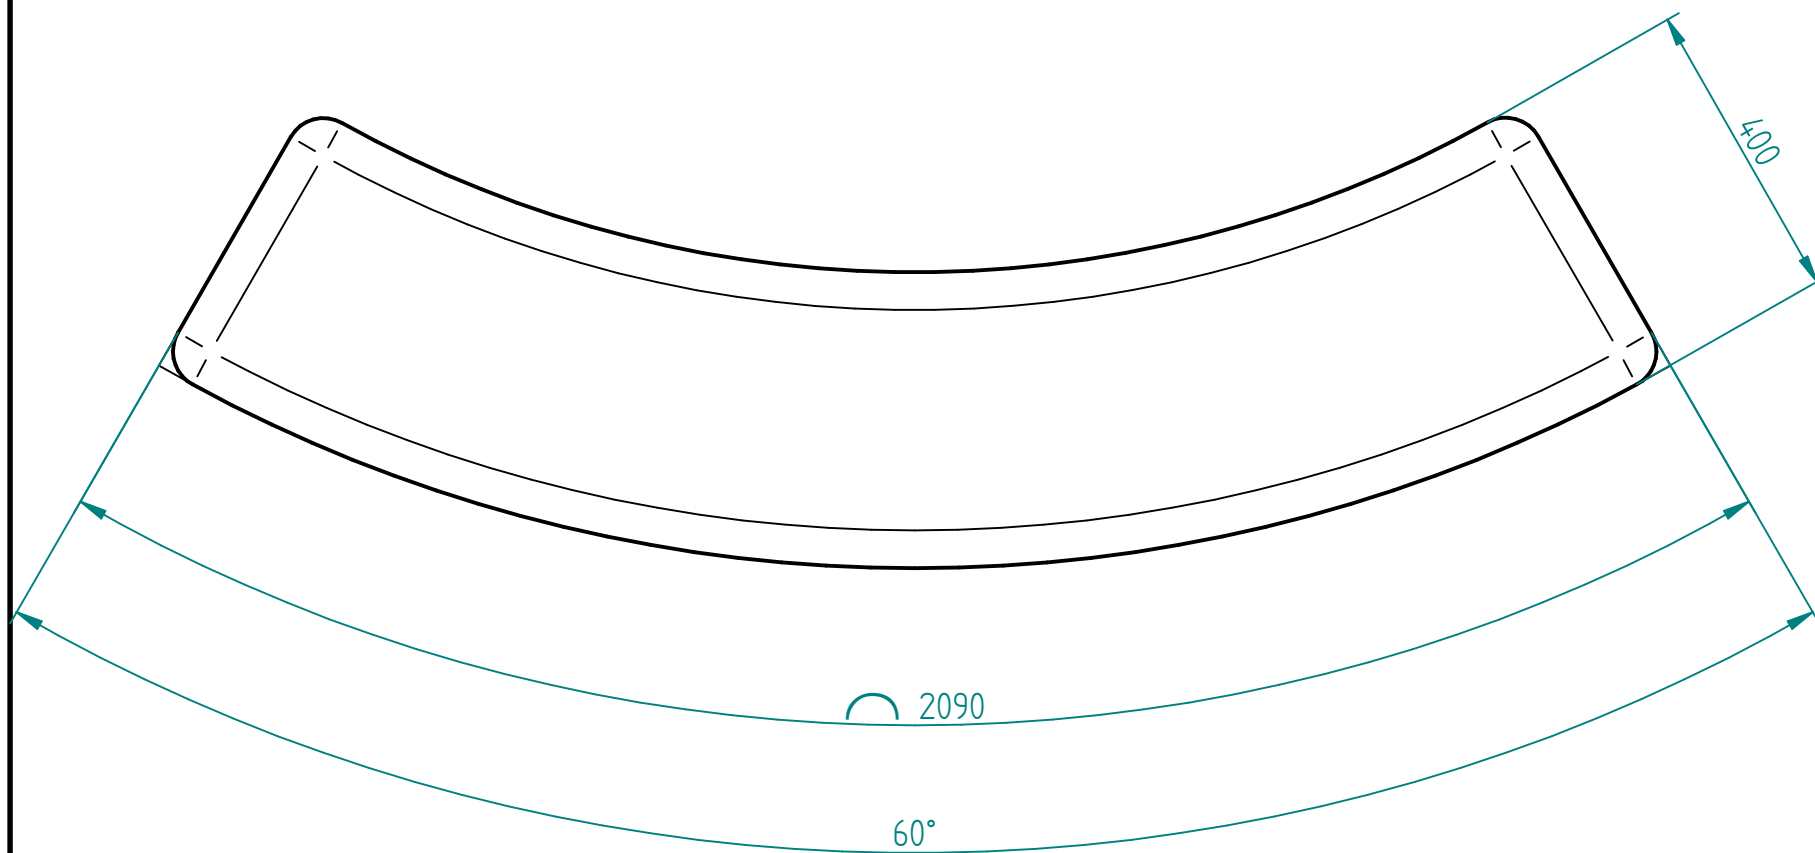

Historia zmian

LP	Opis	Data	Zatwierdził

instalacja wg podłoża i wskazań producenta:
- przykręcane

włókno szklane
kolor wg palety RAL
mat lub połysk

16.01.2019	Imię, Nazwisko:	 PUCZYŃSKI mała architektura
Projektował:	Mariusz Puczyński	
Rysował:	Mariusz Puczyński	
Sprawdził:	Mariusz Puczyński	
05-800 Pruszków ul. Robotnicza 31 tel: 22 7586693 info@puczynski.pl www.puczynski.pl		Nazwa pliku: Ława z włókna szklanego
rozm.:	Numer rysunku:	zm.:
A3	DFT: 23-02-01.dft	
23-02-01.asm		