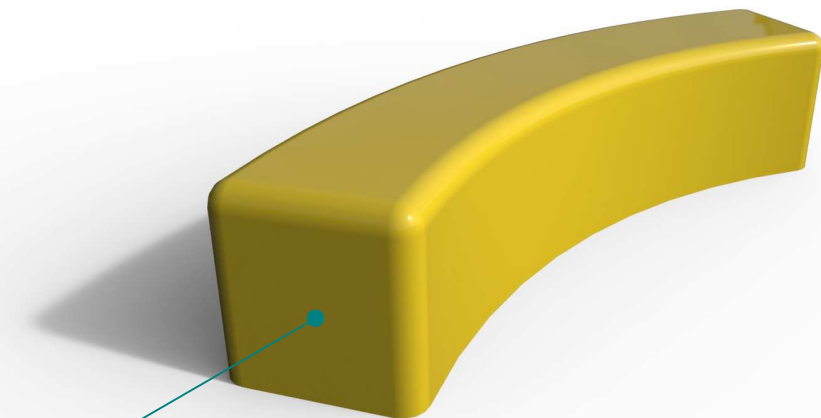

Historia zmian

LP	Opis	Data	Zatwierdził

instalacja wg podłoża i wskazań producenta:
- przykręcane

włókno szklane
kolor wg palety RAL
mat lub połysk

16.01.2019	Imię, Nazwisko:	 PUCZYŃSKI mała architektura
Projektował:	Mariusz Puczyński	
Rysował:	Mariusz Puczyński	
Sprawdził:	Mariusz Puczyński	
05-800 Pruszków ul. Robotnicza 31 tel: 22 7586693 info@puczynski.pl www.puczynski.pl		Nazwa pliku: Ława z włókna szklanego
rozm.:	Numer rysunku:	zm.:
A3	DFT: 23-02-01.dft	
23-02-01.asm		