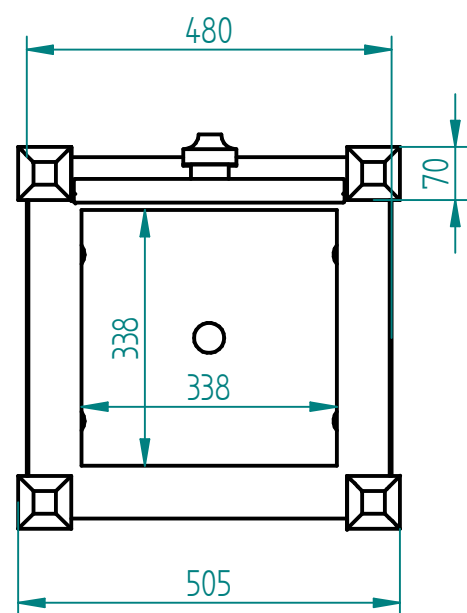

Wymiary

Długość: 505 mm

Szerokość / głębokość: 505 mm

Wysokość: 490 mm

Materiały

Drewno:

Drewno egzotyczne IROKO olejowane z barwnikiem lub bez

Montaż

Przykręcane

Wolnostojące

27.01.2021	Imię, Nazwisko:	 PUCZYŃSKI mała architektura
Projektował:	Mariusz Puczyński	
Rysował:	Michał MIKURENDA	
Sprawdził:	Mariusz Puczyński	
05-800 Pruszków ul. Robotnicza 31 tel.: 22 7586693 info@puczynski.pl www.puczynski.pl		Nazwa pliku:
		kosz/skrzynia 22-07-08_01
rozm.:	Numer rysunku:	zm.:
A3	DFT: 22-07-08_010001.dft	
		22-07-08_01.asm
Skala arkusza: 1:10		Masa: 0.000 kg
		Arkusz 1 z 1