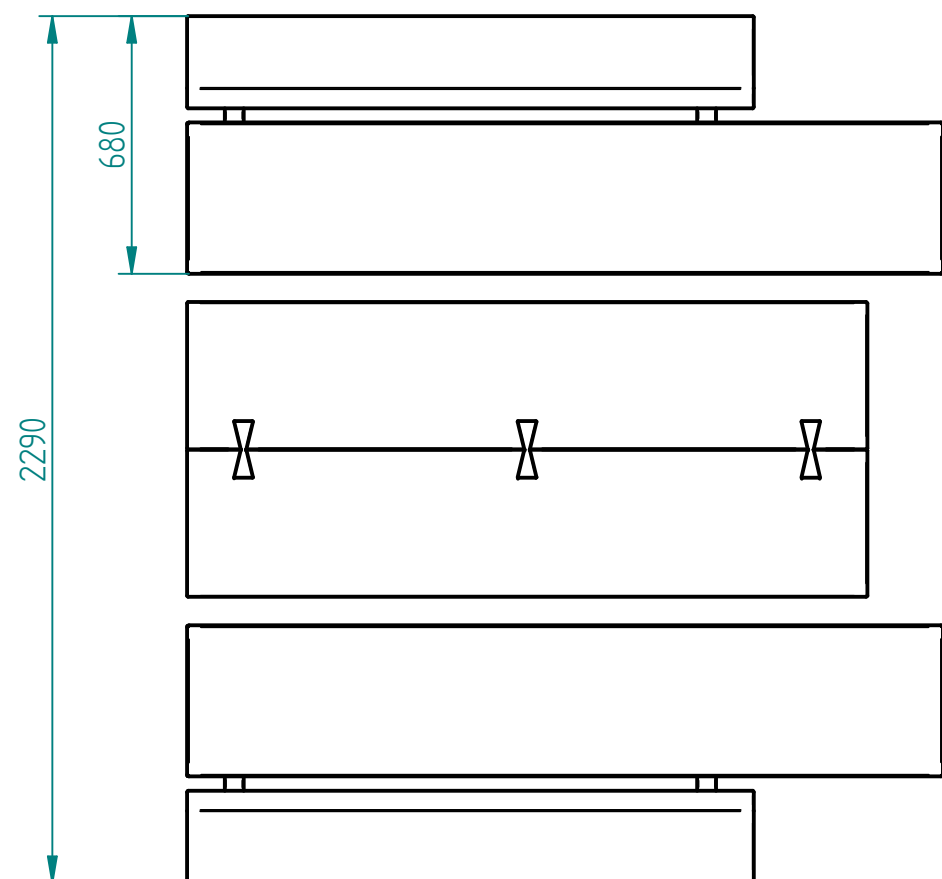

instalacja wg podłoża i wskazań producenta:
 - wolno stojąca
 - przykręcane
 - przedłużone nogi o 12cm i przykręcanie do fundamentu
 - przedłużone nogi i fundamentowane

Historia zmian			
LP	Opis	Data	Zatwierdził

instalacja wg podłoża i wskazań producenta:
 - przykręcane (tylko lity beton)
 - przedłużone nogi o 12cm i przykręcanie do fundamentu
 - przedłużone nogi i fundamentowane

Duże pęknięcia i przebarwienia - gratis