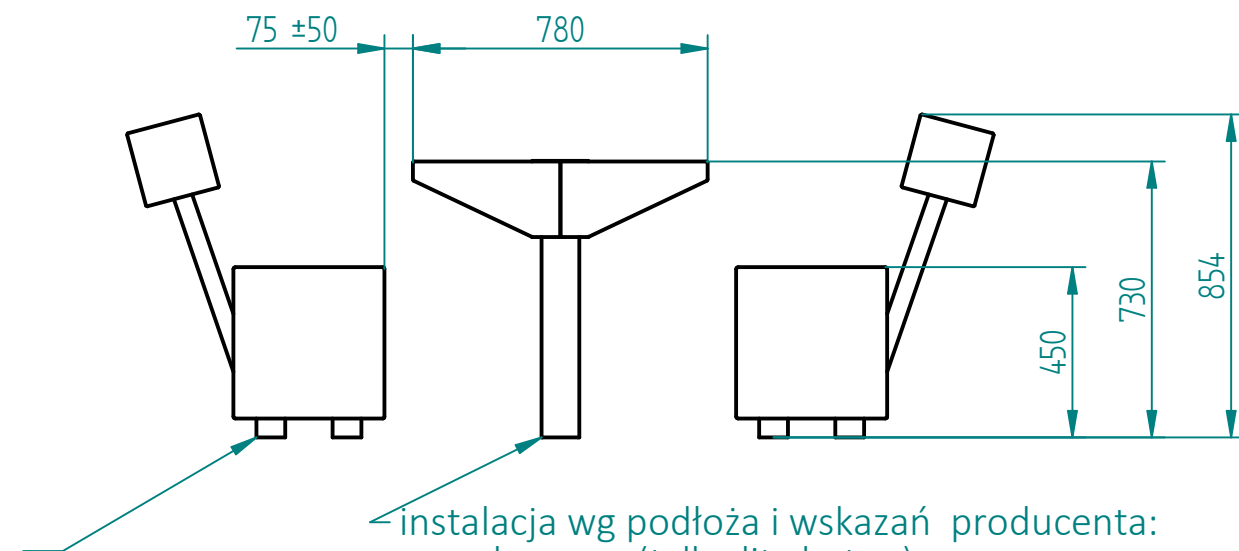

instalacja wg podłoża i wskazań producenta:
 - wolno stojąca
 - przykręcane
 - przedłużone nogi o 12cm i przykręcanie do fundamentu
 - przedłużone nogi i fundamentowane

Historia zmian			
LP	Opis	Data	Zatwierdził

instalacja wg podłoża i wskazań producenta:
 - przykręcane (tylko lity beton)
 - przedłużone nogi o 12cm i przykręcanie do fundamentu
 - przedłużone nogi i fundamentowane

Duże pęknięcia i przebarwienia - gratis