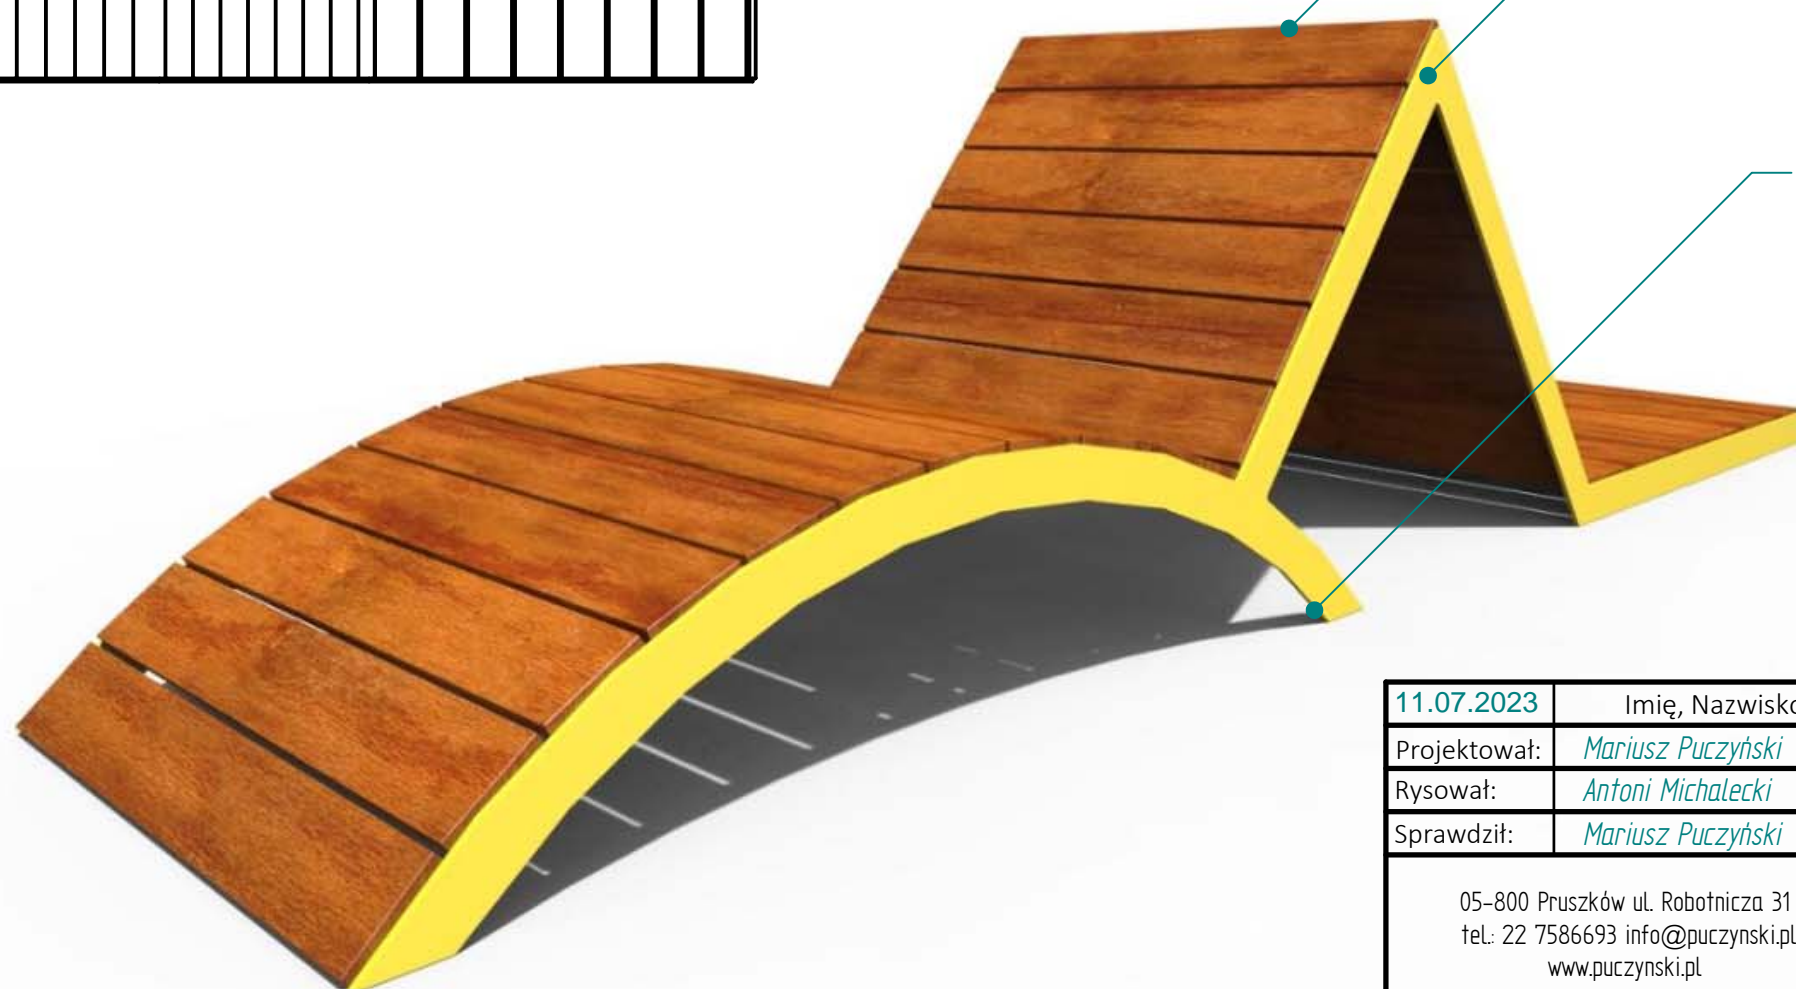

Drewno egzotyczne IROKO olejowane z barwnikiem lub bez

Stal cynkowana ogniowo i lakierowana proszkowo (certyfikat Qualisteelcoat) wg palety RAL

Montaż:
Przykręcane
Wolnostojące

11.07.2023	Imię, Nazwisko:
Projektował:	<i>Mariusz Puczyński</i>
Rysował:	<i>Antoni Michalecki</i>
Sprawdził:	<i>Mariusz Puczyński</i>
05-800 Pruszków ul. Robotnicza 31 tel.: 22 7586693 info@puczynski.pl www.puczynski.pl	

 PUCZYŃSKI mała architektura		
		Nazwa pliku: <i>Ławka (Ileżanka) 22-04-13_03</i>
rozm.:	Numer rysunku:	zm.:
A3	DFT: 22-04-13_03.dft	
22-04-13_03.asm		

copyright © / ALL RIGHTS RESERVED

Producent projektu (utworu małej architektury) jest właścicielem majątkowych praw autorskich – każda forma komercyjnego wykorzystania wymaga jego zgody

Skala arkusza: 1:25	Masa: 0.000 kg	Arkusz 1 z 1
---------------------	----------------	--------------