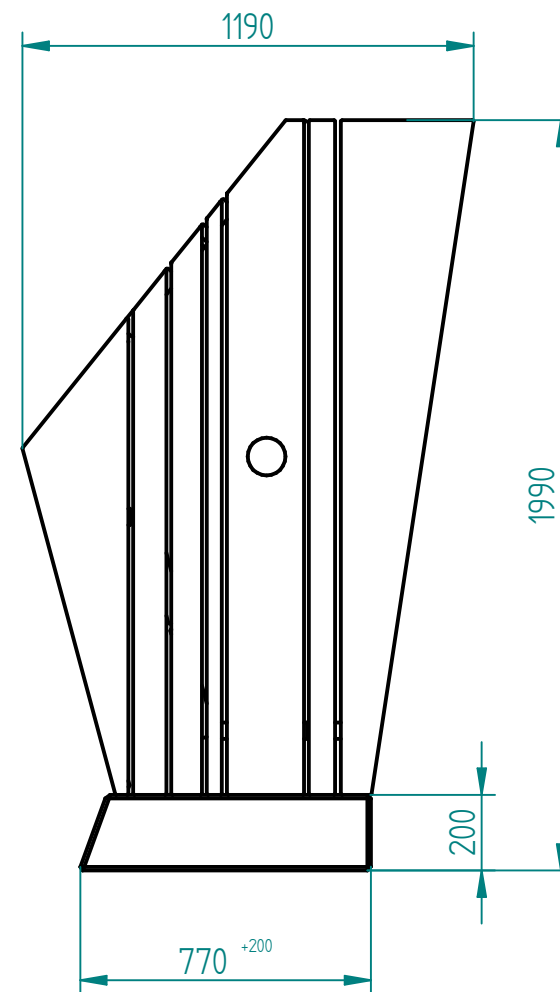

Historia zmian

LP	Opis	Data	Zatwierdził

Drewno IROKO
grubość 43mm
olejowane z barwnikiem

beton architektoniczny jasnoszary
opcjonalnie: barwienie w masie

wolno stojące
z możliwością przestawiania
paleciami

Nazwa pliku:
Nr: **Kosz miejski mobilny**

rozmiar: A3	Numer rysunku: DFT: Draft5	zm.:
22-04-04.asm		