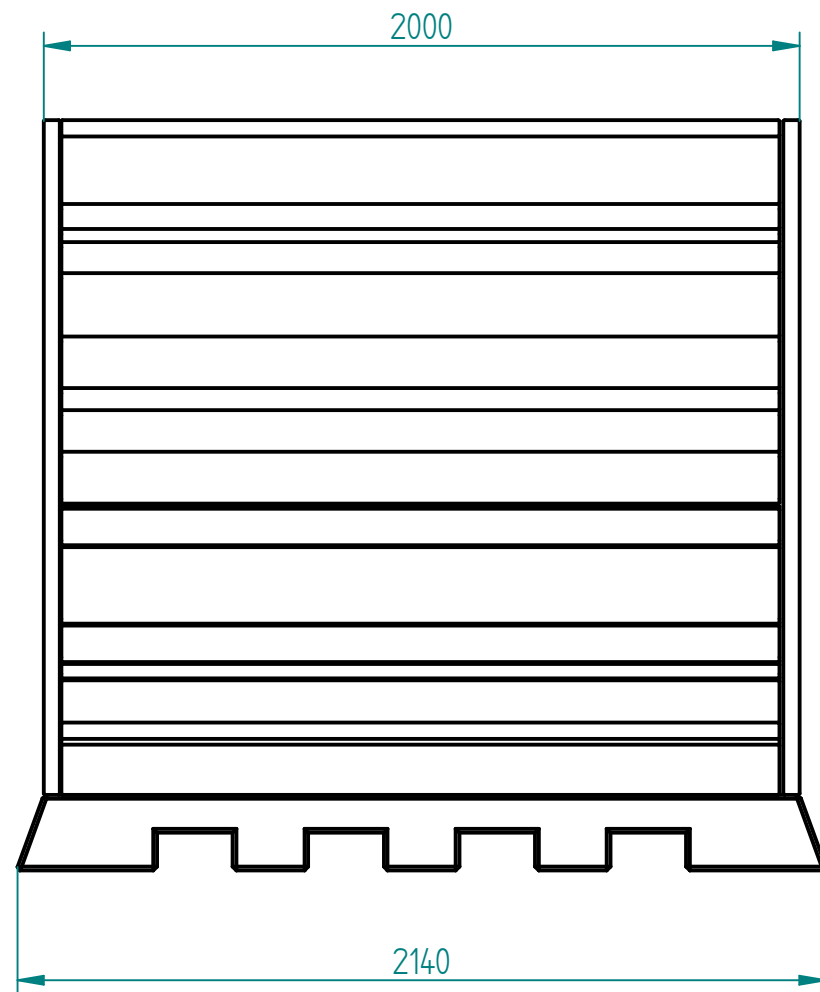

Historia zmian

LP	Opis	Data	Zatwierdził

Drewno IROKO
grubość 43mm
olejowane z barwnikiem

beton architektoniczny jasnoszary
opcjonalnie: barwienie w masie

wolno stojące
z możliwością przestawiania
paleciami